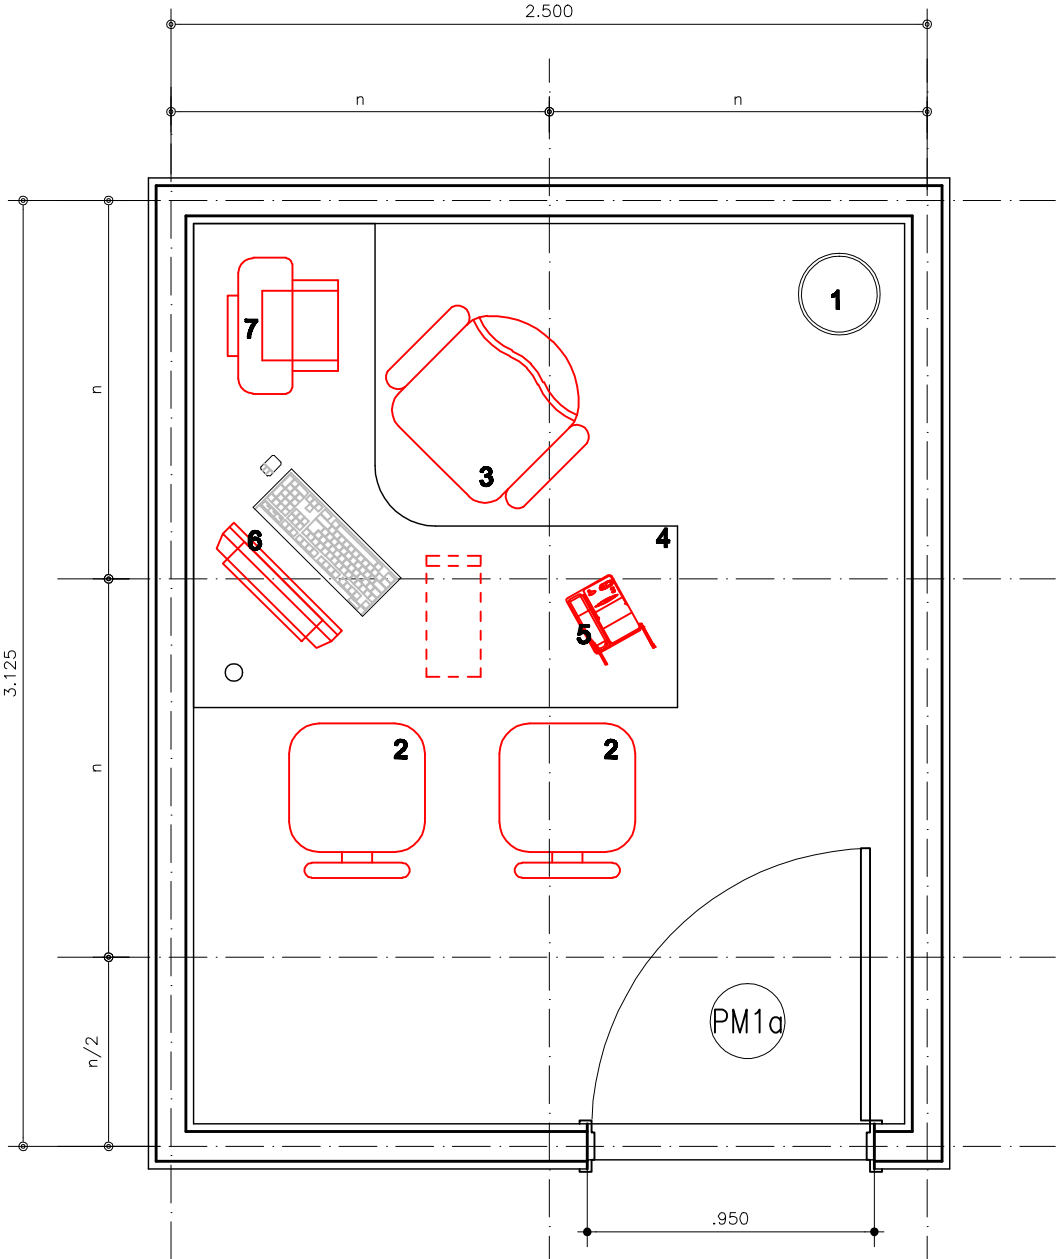

REDE LUCY MONTORO

ZELADORIA

Medida "n" padrão dos módulos: 1,25m

Área: 7,00 m²

PLANTA LAYOUT
ESCALA 1/25