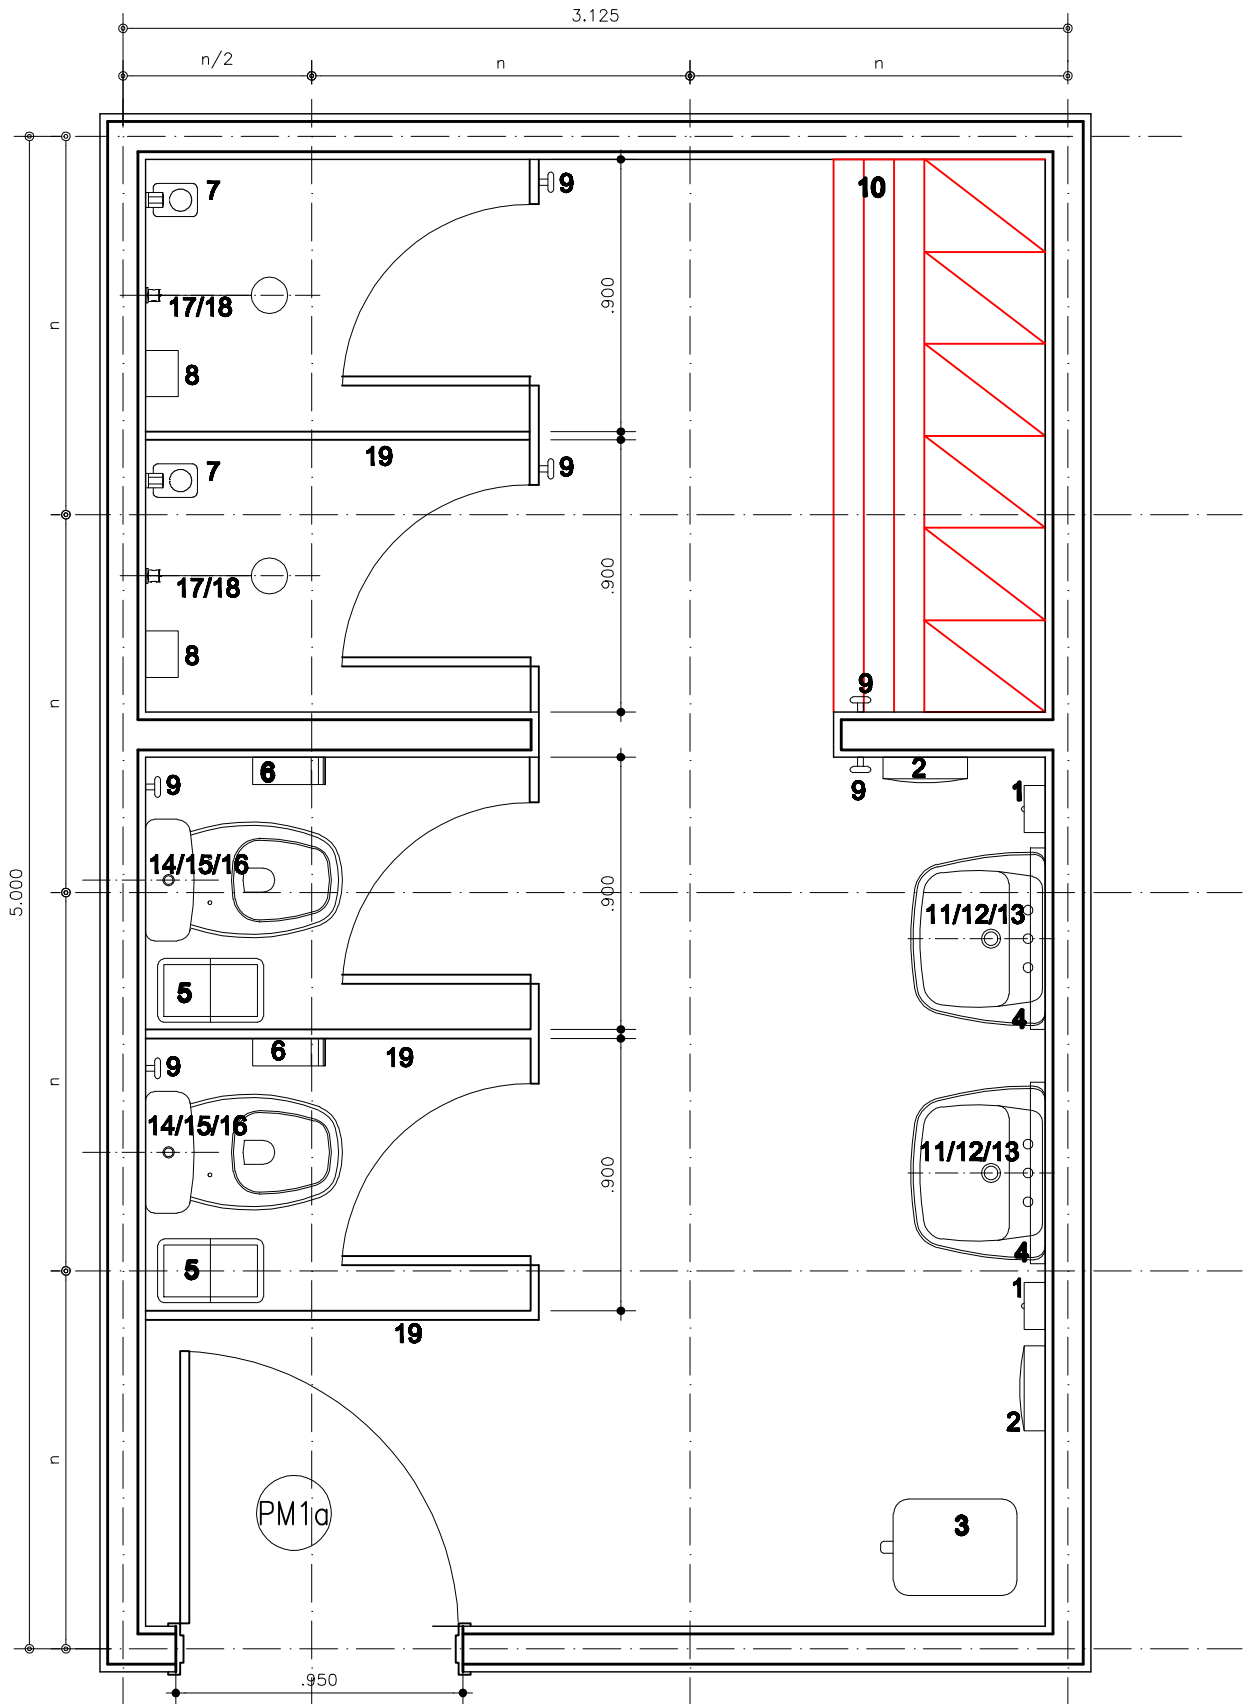

# REDE LUCY MONTORO

Medida "n" padrão dos módulos: 1,25m

Área: 14,42 m<sup>2</sup>

## VESTIÁRIO FUNCIONÁRIO FEMININO

PLANTA LAYOUT  
ESCALA 1/25