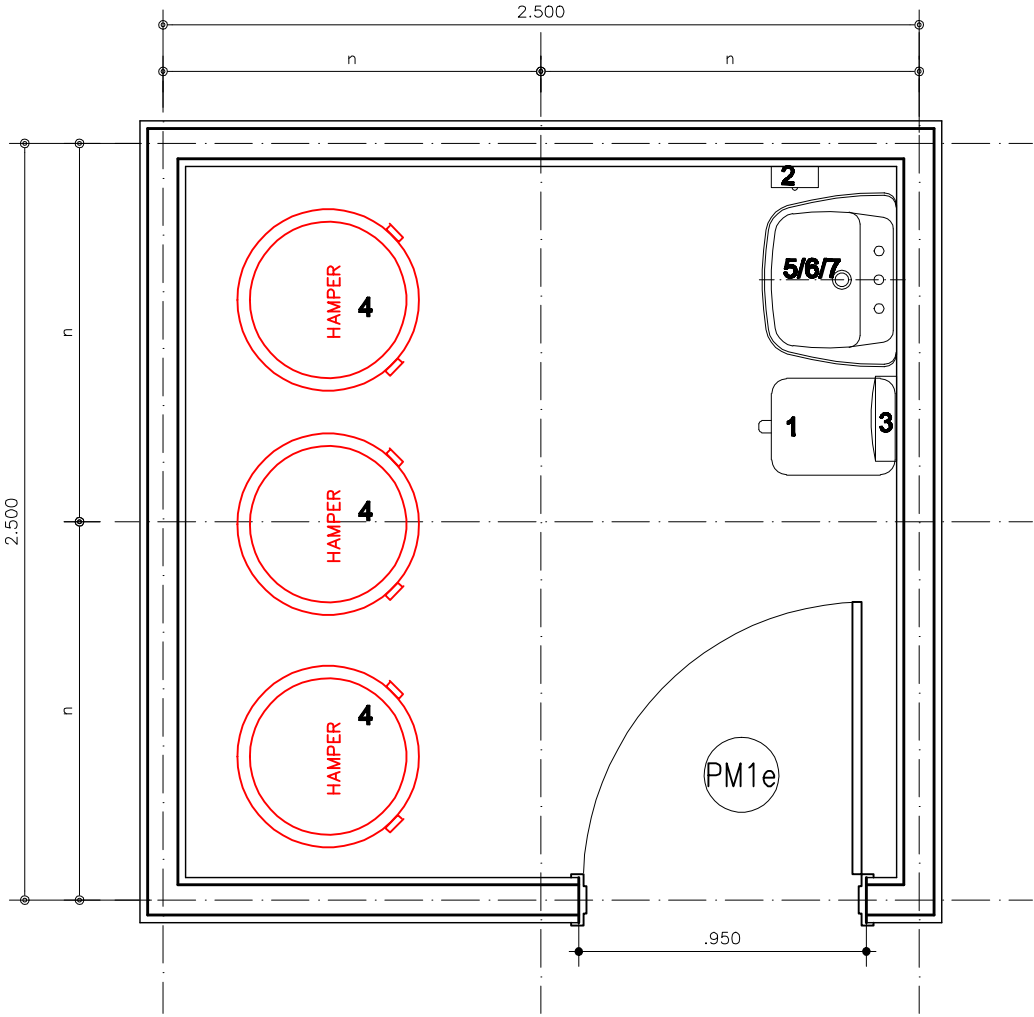

# REDE LUCY MONTORO

Medida "n" padrão dos módulos: 1,25m  
Área: 5,52 m<sup>2</sup>

## ROUPA SUJA

PLANTA LAYOUT  
ESCALA 1/25