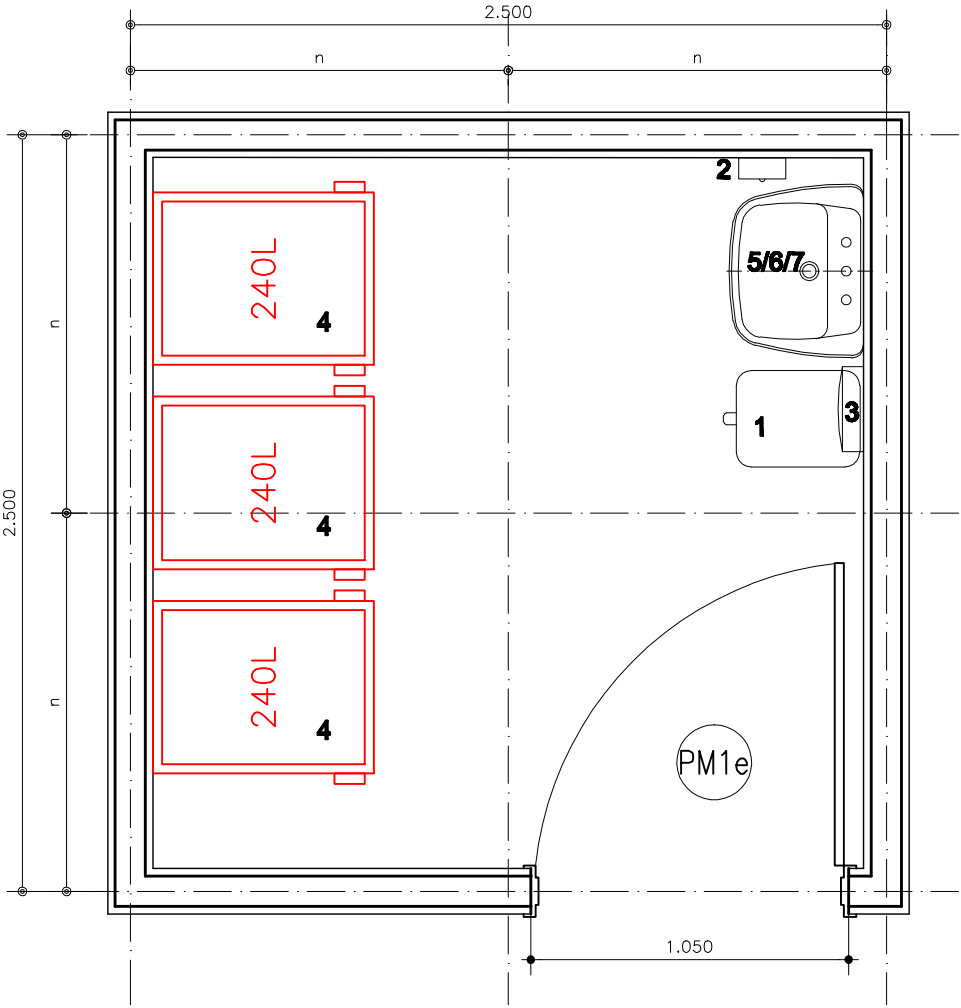

REDE LUCY MONTORO

Medida "n" padrão dos módulos: 1,25m
Área: 5.52 m²

SALA DE RESÍDUOS

PLANTA LAYOUT
ESCALA 1/25