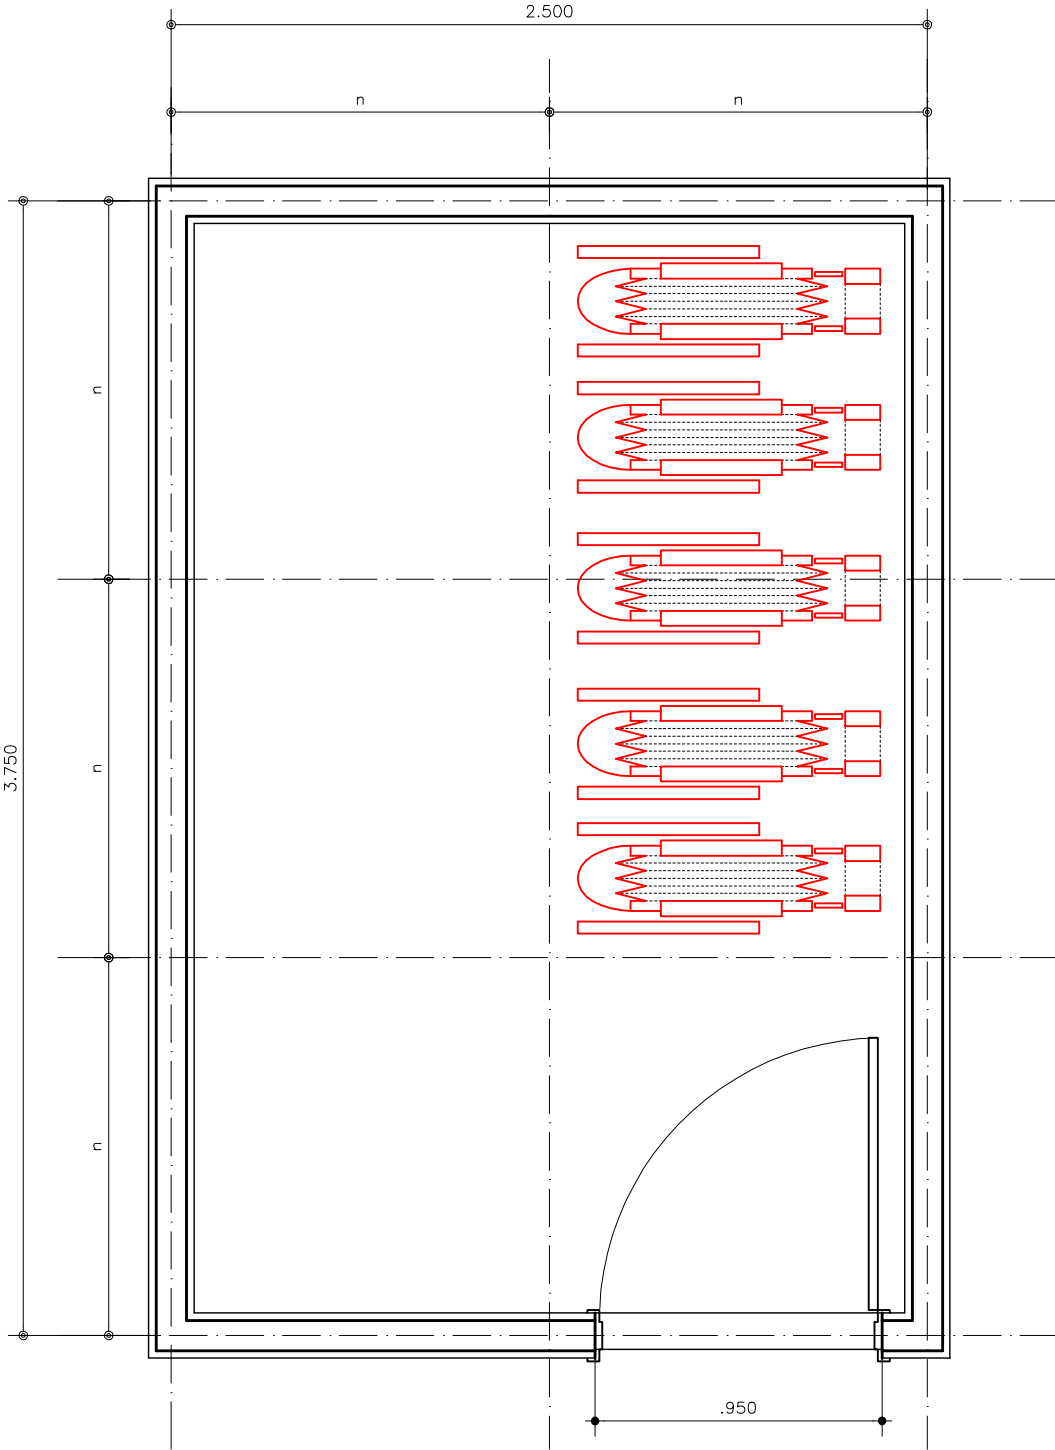

REDE LUCY MONTORO

GUARDA DE MACAS E CADEIRAS DE RODAS

Medida "n" padrão dos módulos: 1,25m

Área: 8.46 m²

PLANTA LAYOUT
ESCALA 1/25