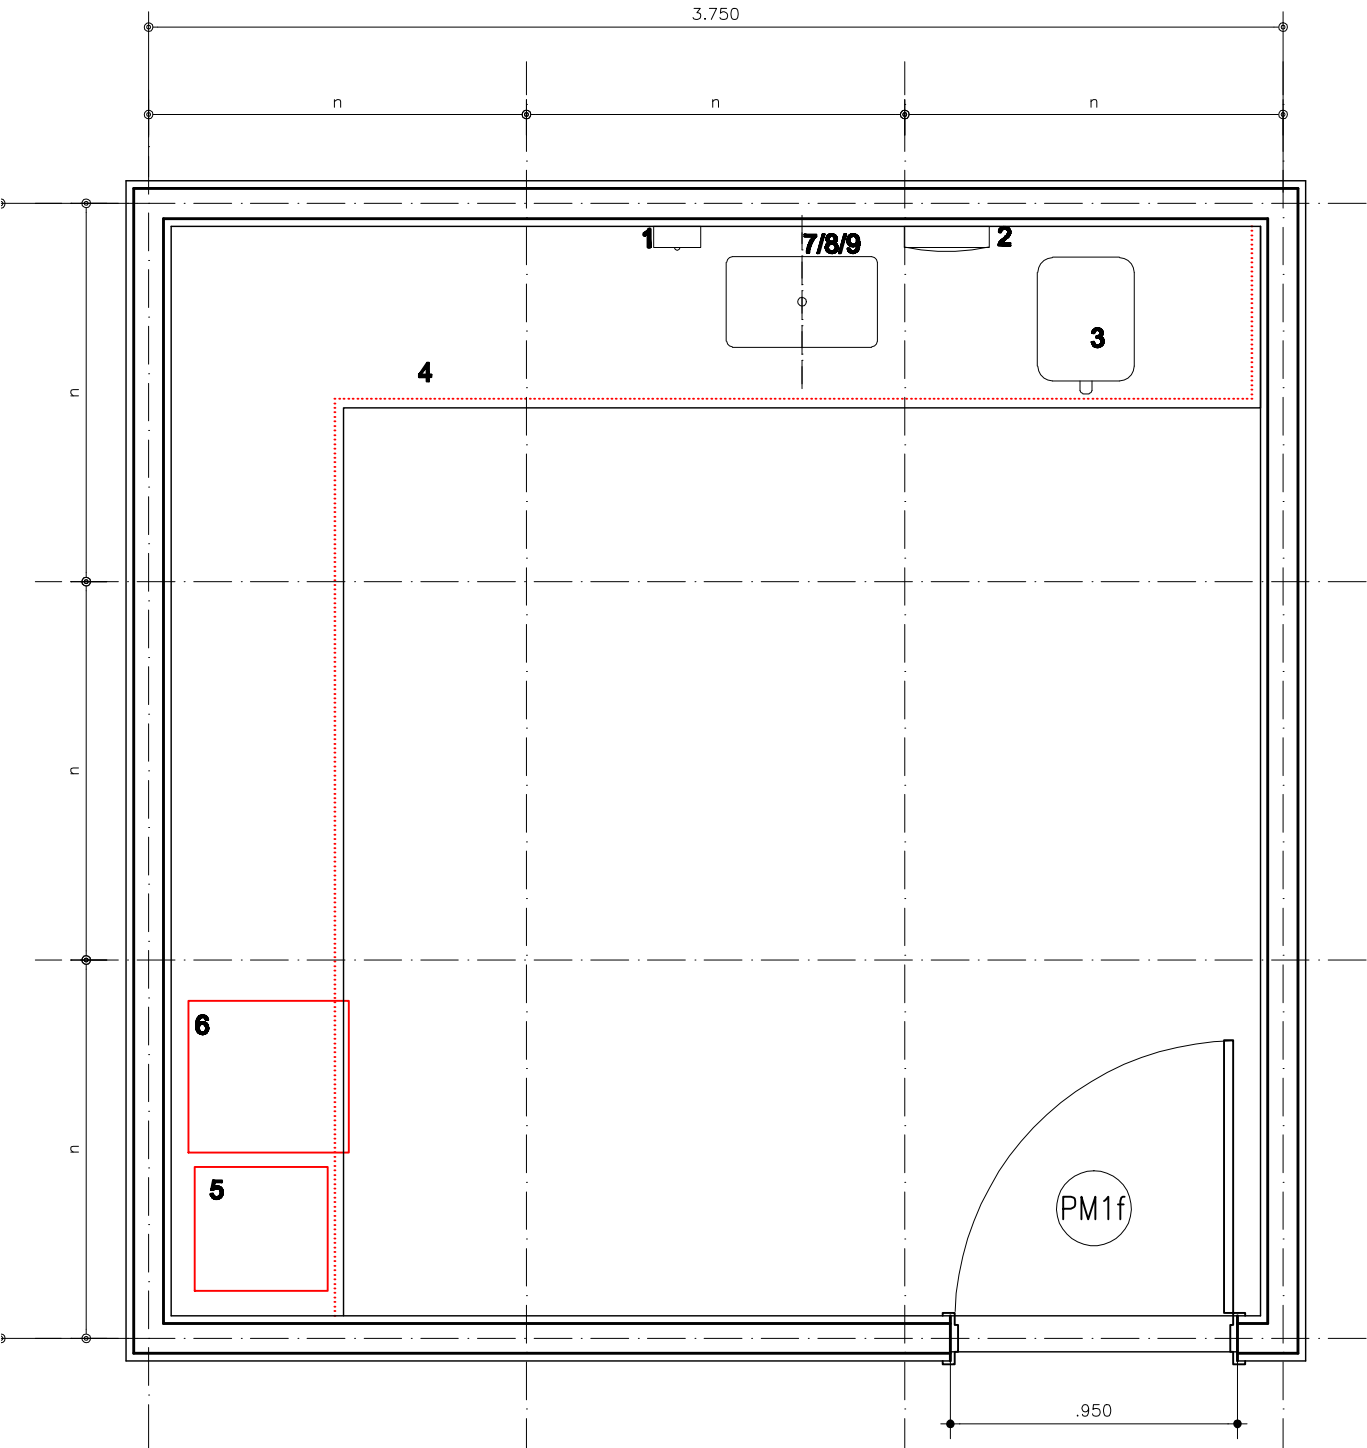

REDE LUCY MONTORO

ESTERILIZAÇÃO

Medida "n" padrão dos módulos: 1,25m

Área: 12.96 m²

PLANTA LAYOUT
ESCALA 1/25