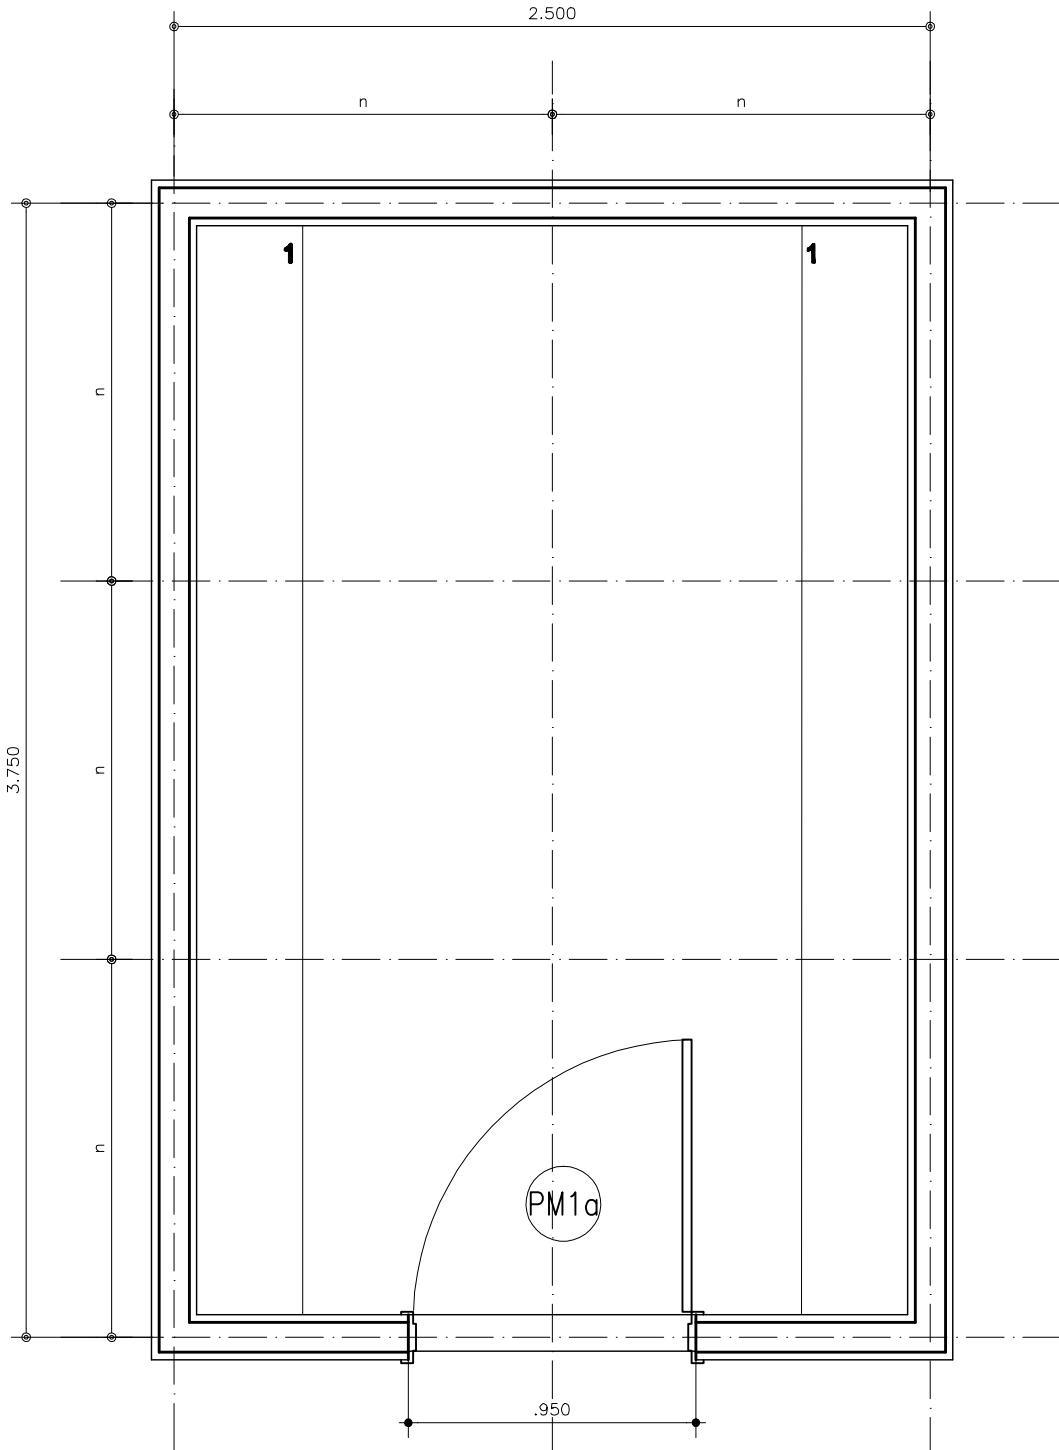

## EQUIPAMENTOS

Medida "n" padrão dos módulos: 1,25m

Área: 8.46 m<sup>2</sup>

PLANTA LAYOUT  
ESCALA 1/25