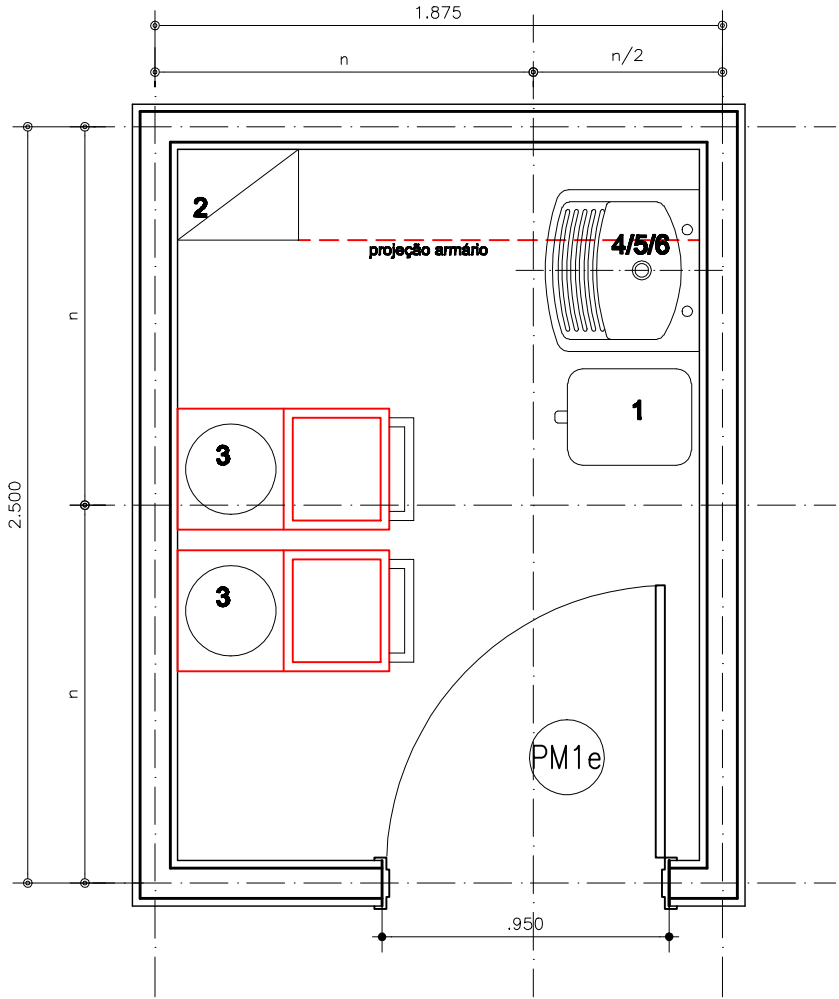

# REDE LUCY MONTORO

Medida "n" padrão dos módulos: 1,25m  
Área: 4.05 m<sup>2</sup>

## DEPÓSITO DE MATERIAL DE LIMPEZA

PLANTA LAYOUT  
ESCALA 1/25