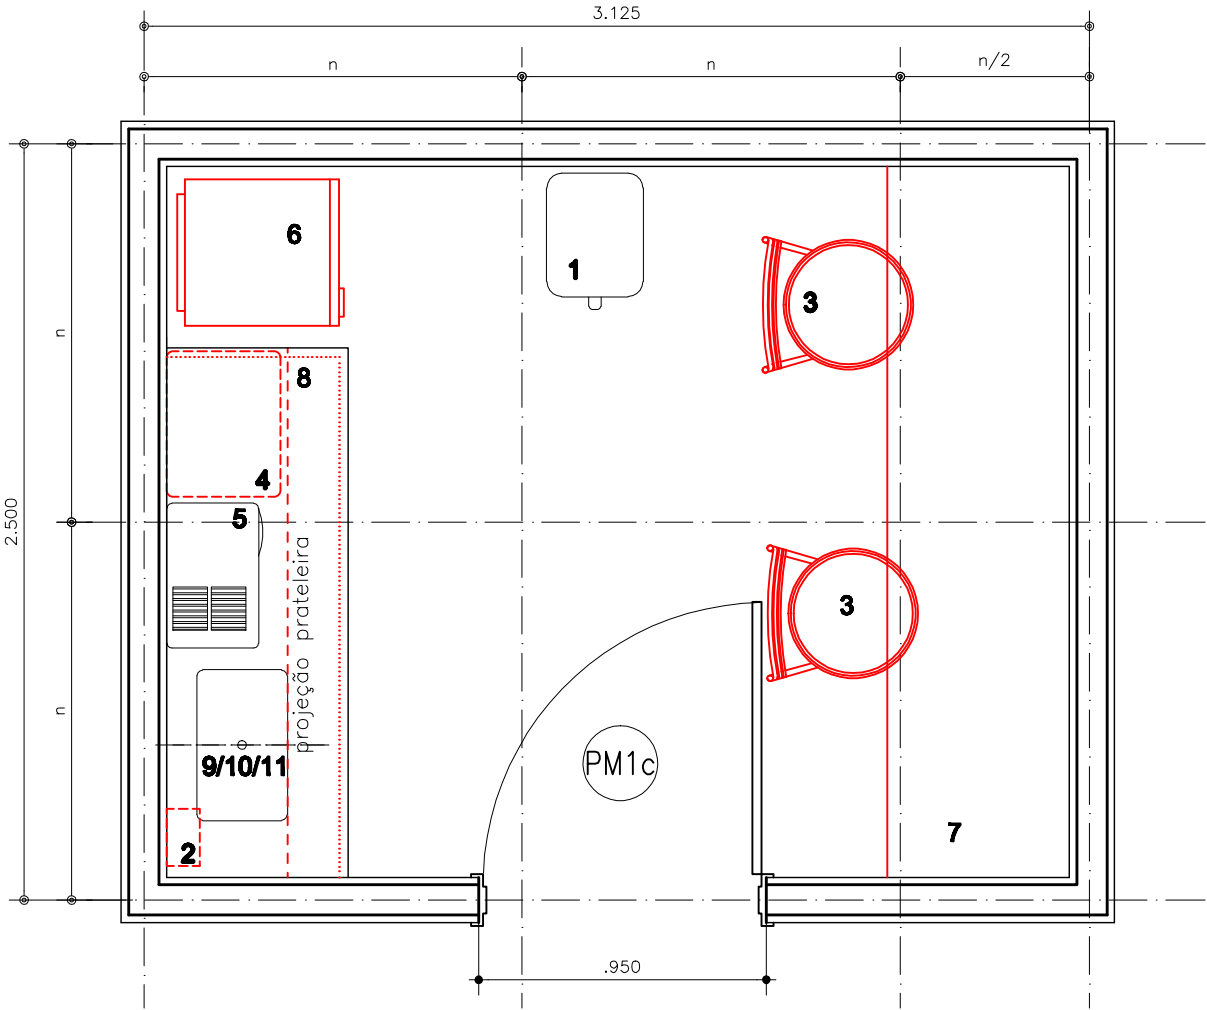

REDE LUCY MONTORO

Medida "n" padrão dos módulos: 1,25m
Área: 7,00 m²

COPA FUNCIONÁRIOS

PLANTA LAYOUT
ESCALA 1/25