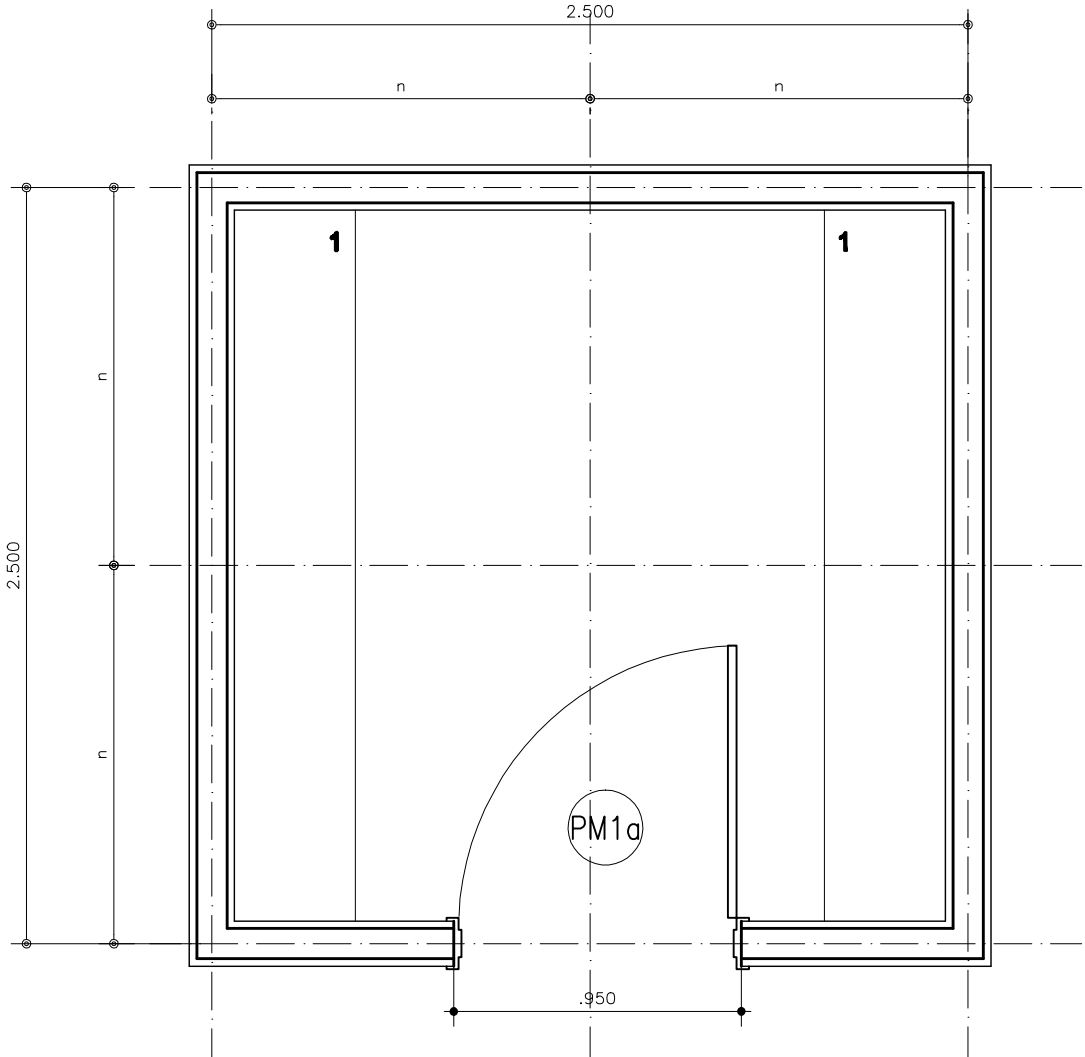

# REDE LUCY MONTORO

ARSENAL

Medida "n" padrão dos módulos: 1,25m

Área: 5.52 m<sup>2</sup>

PLANTA LAYOUT  
ESCALA 1/25