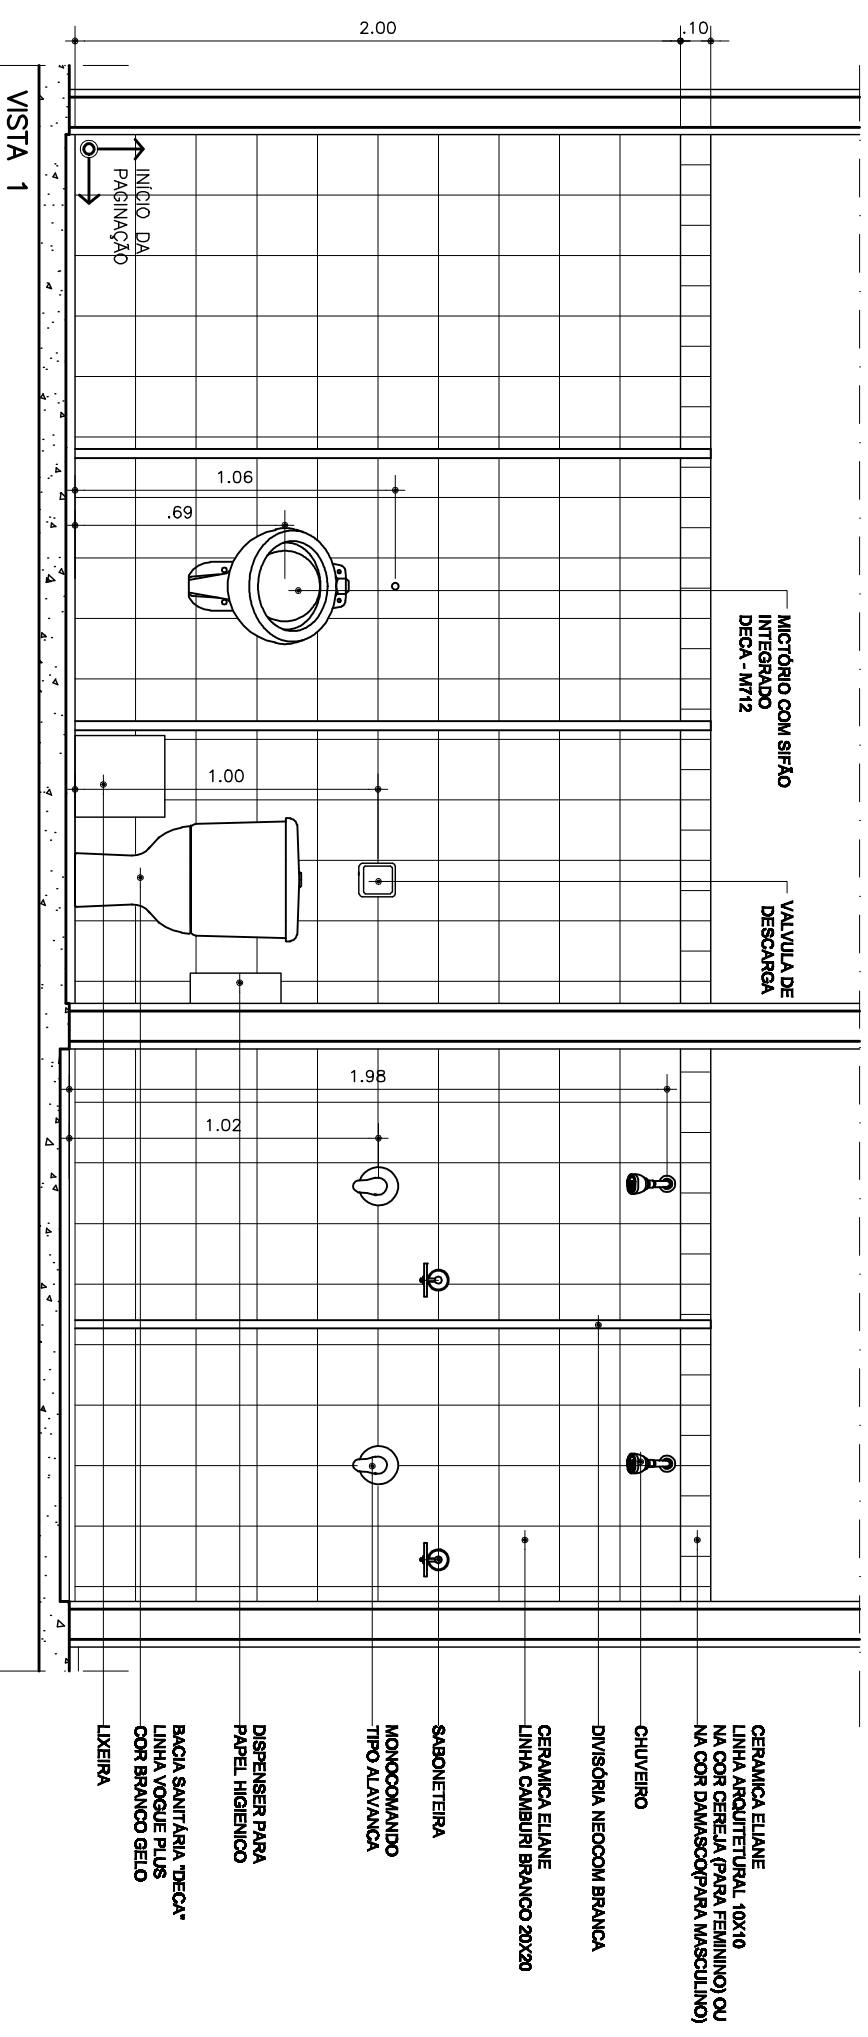

# REDE LUCY MONTORO

## VESTIÁRIO PÚBLICO MASCULINO

VISTA 1  
ESCALA 1:25

VISTA 2  
ESCALA 1:25