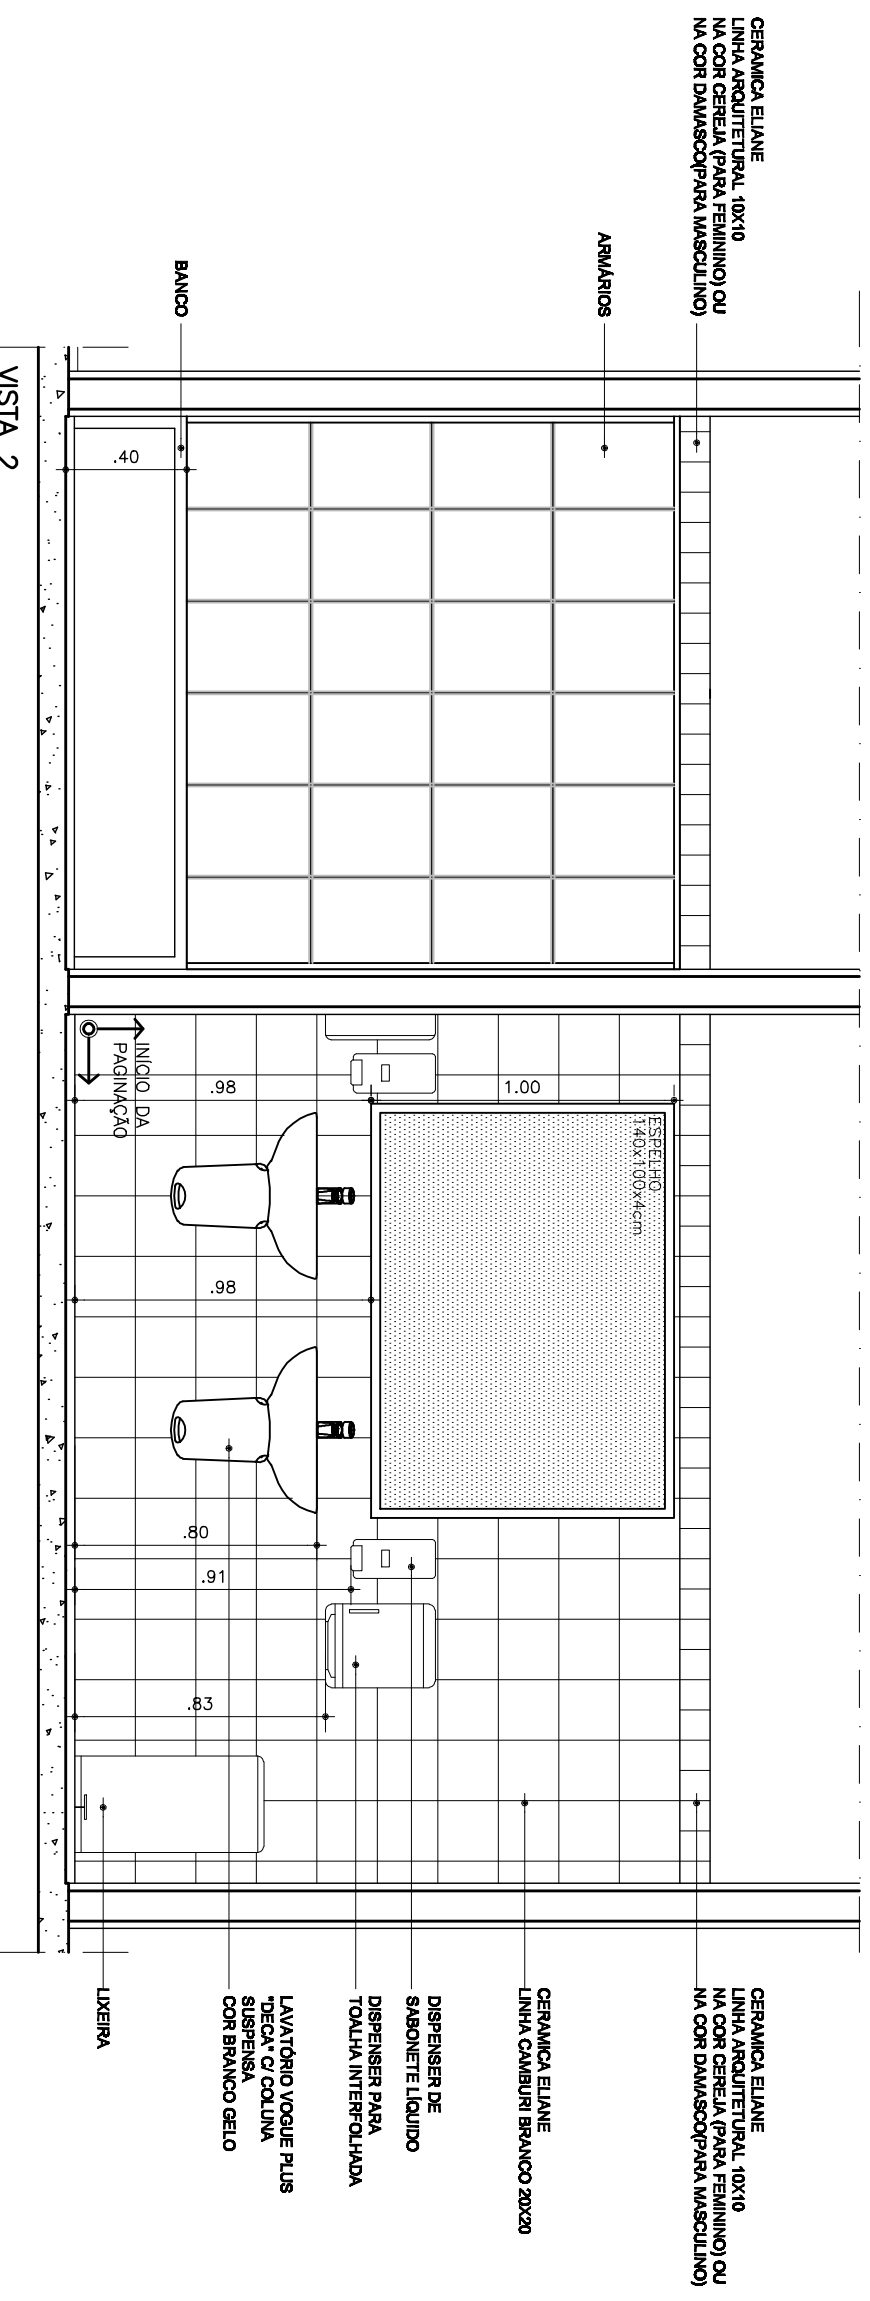

# REDE LUCY MONTORO

## VESTIÁRIO PÚBLICO MASCULINO

VISTA 1  
ESCALA 1:25

VISTA 2  
ESCALA 1:25