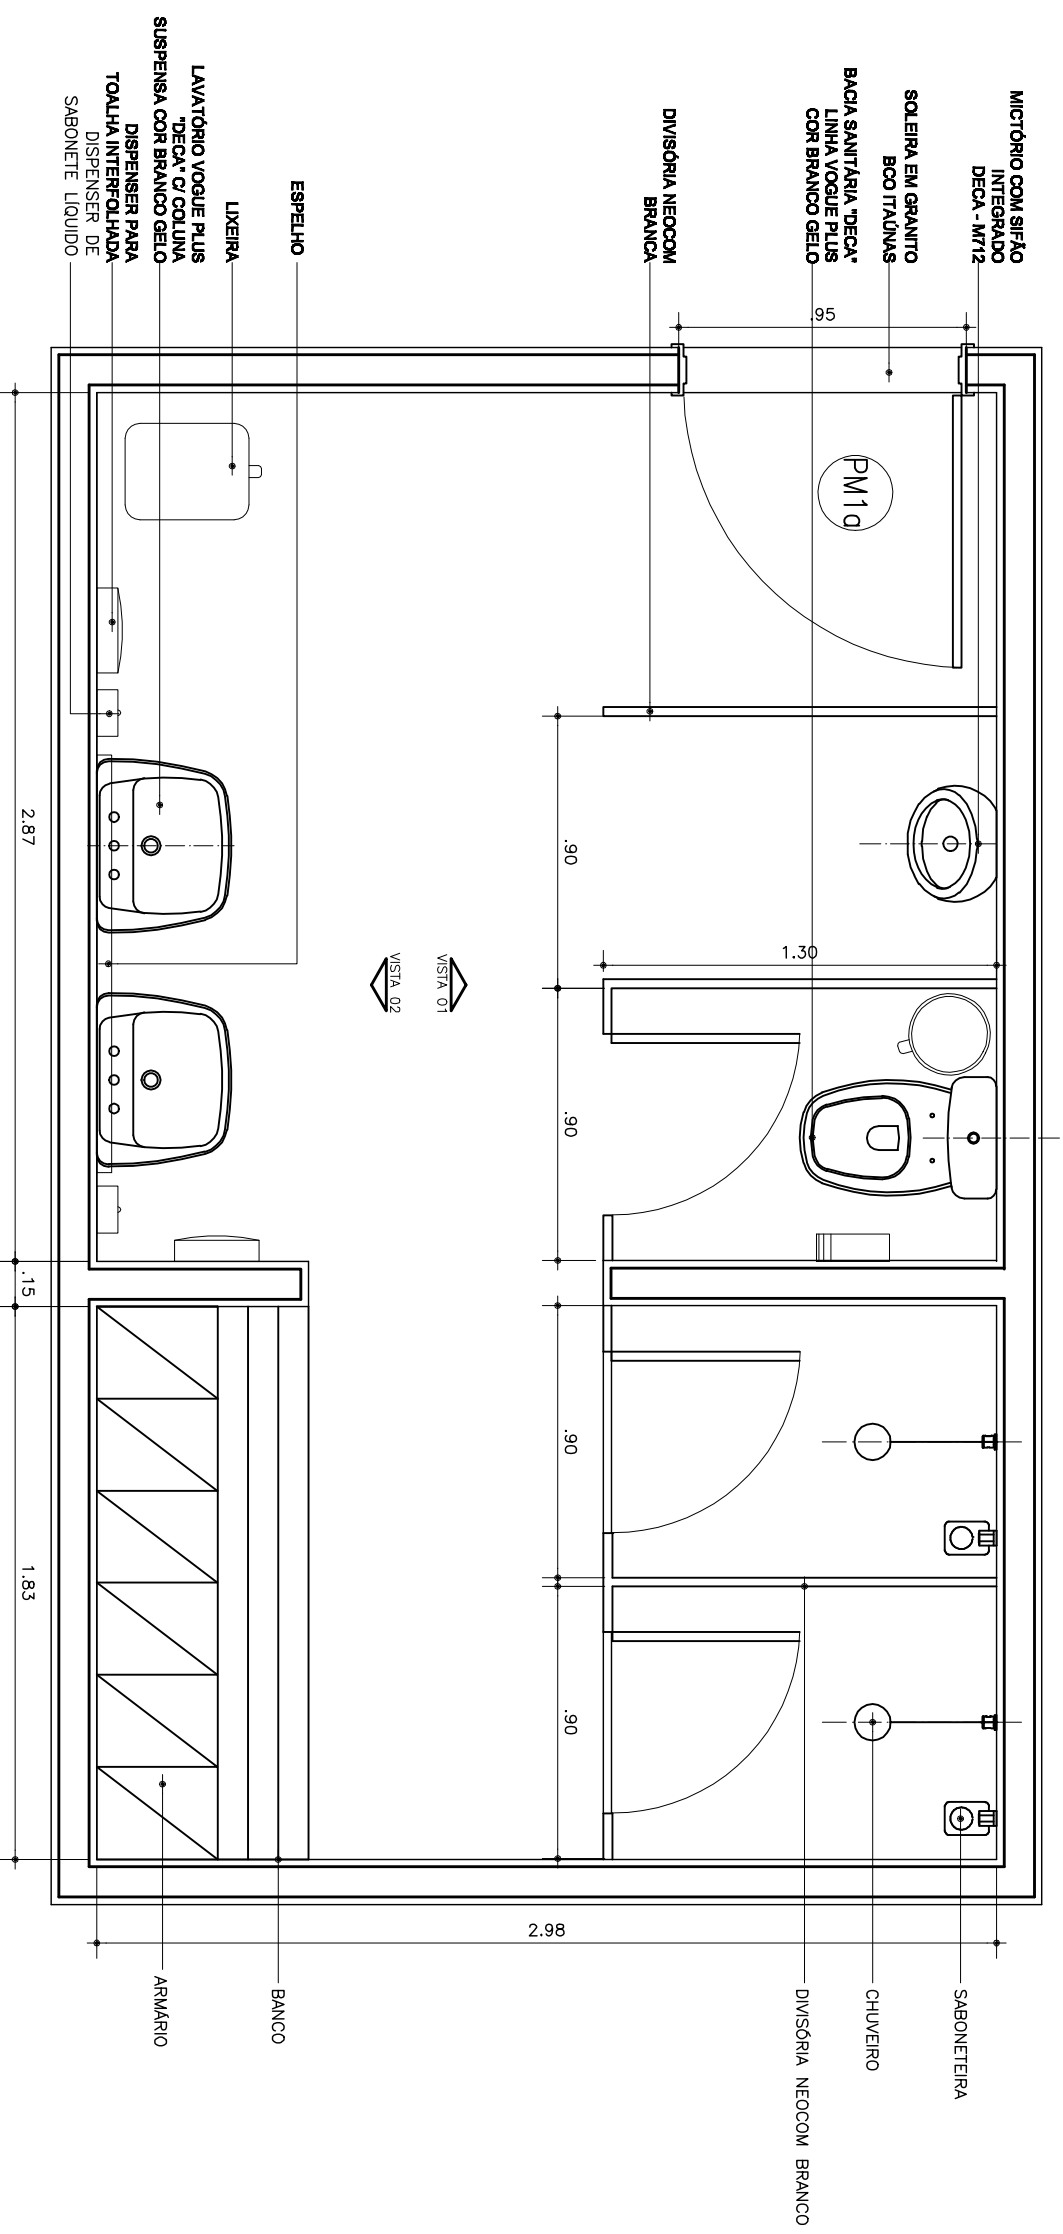

REDE LUCY MONTORO

VESTIÁRIO PÚBLICO MASCULINO

PLANTA
ESCALA 1:25