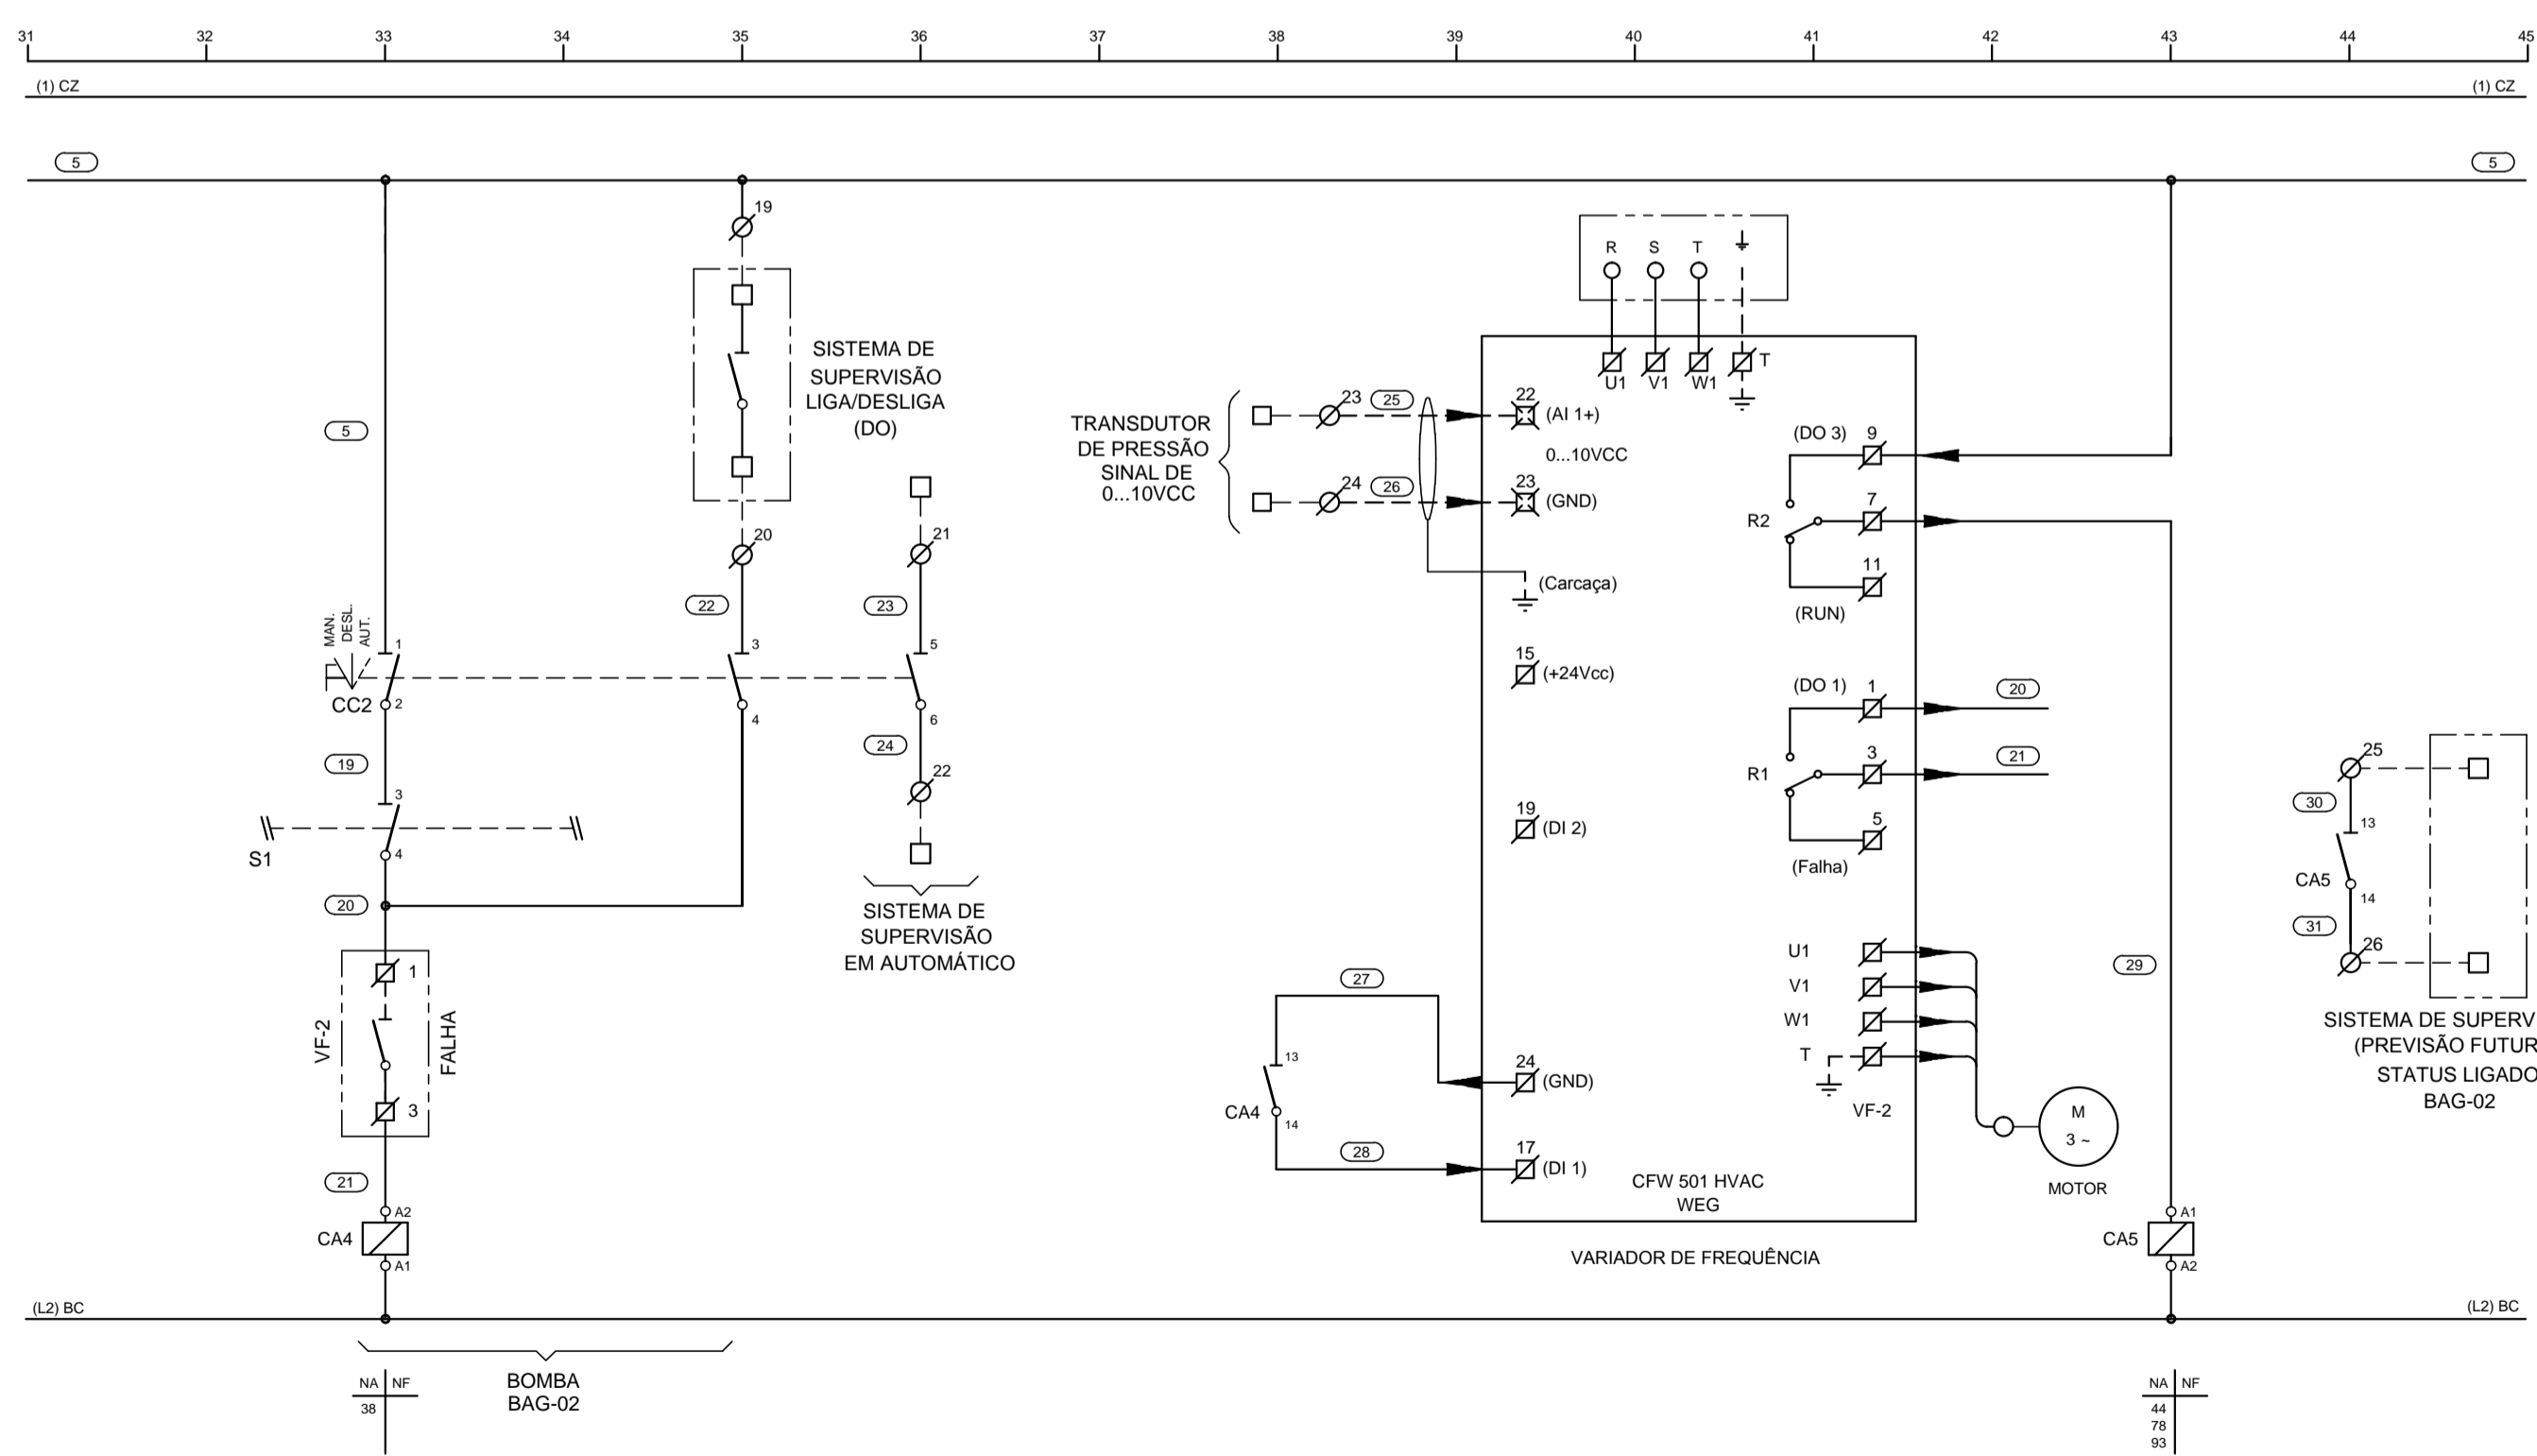

PROJETA ECOTHERM SISTEMAS DE AR-CONDICIONADO www.ecotherm.net.br - (11)3911.7800		INSTALAÇÕES DE AR CONDICIONADO	
Eng. Resp. Mauricio dos Santos - Crea - 0685088909-SP		N° PROJETO	
HOSPITAL DE BEBEDOURO		FL 09 de 21	
SISTEMA DE AR CONDICIONADO BLOCO 1 - COBERTURA QUADRO ELÉTRICO QF-AC-CAG		ARQUIVO HB-BL1-AC-QE-027-R2	
ESCALA INDICADA		ESCALA INDICADA