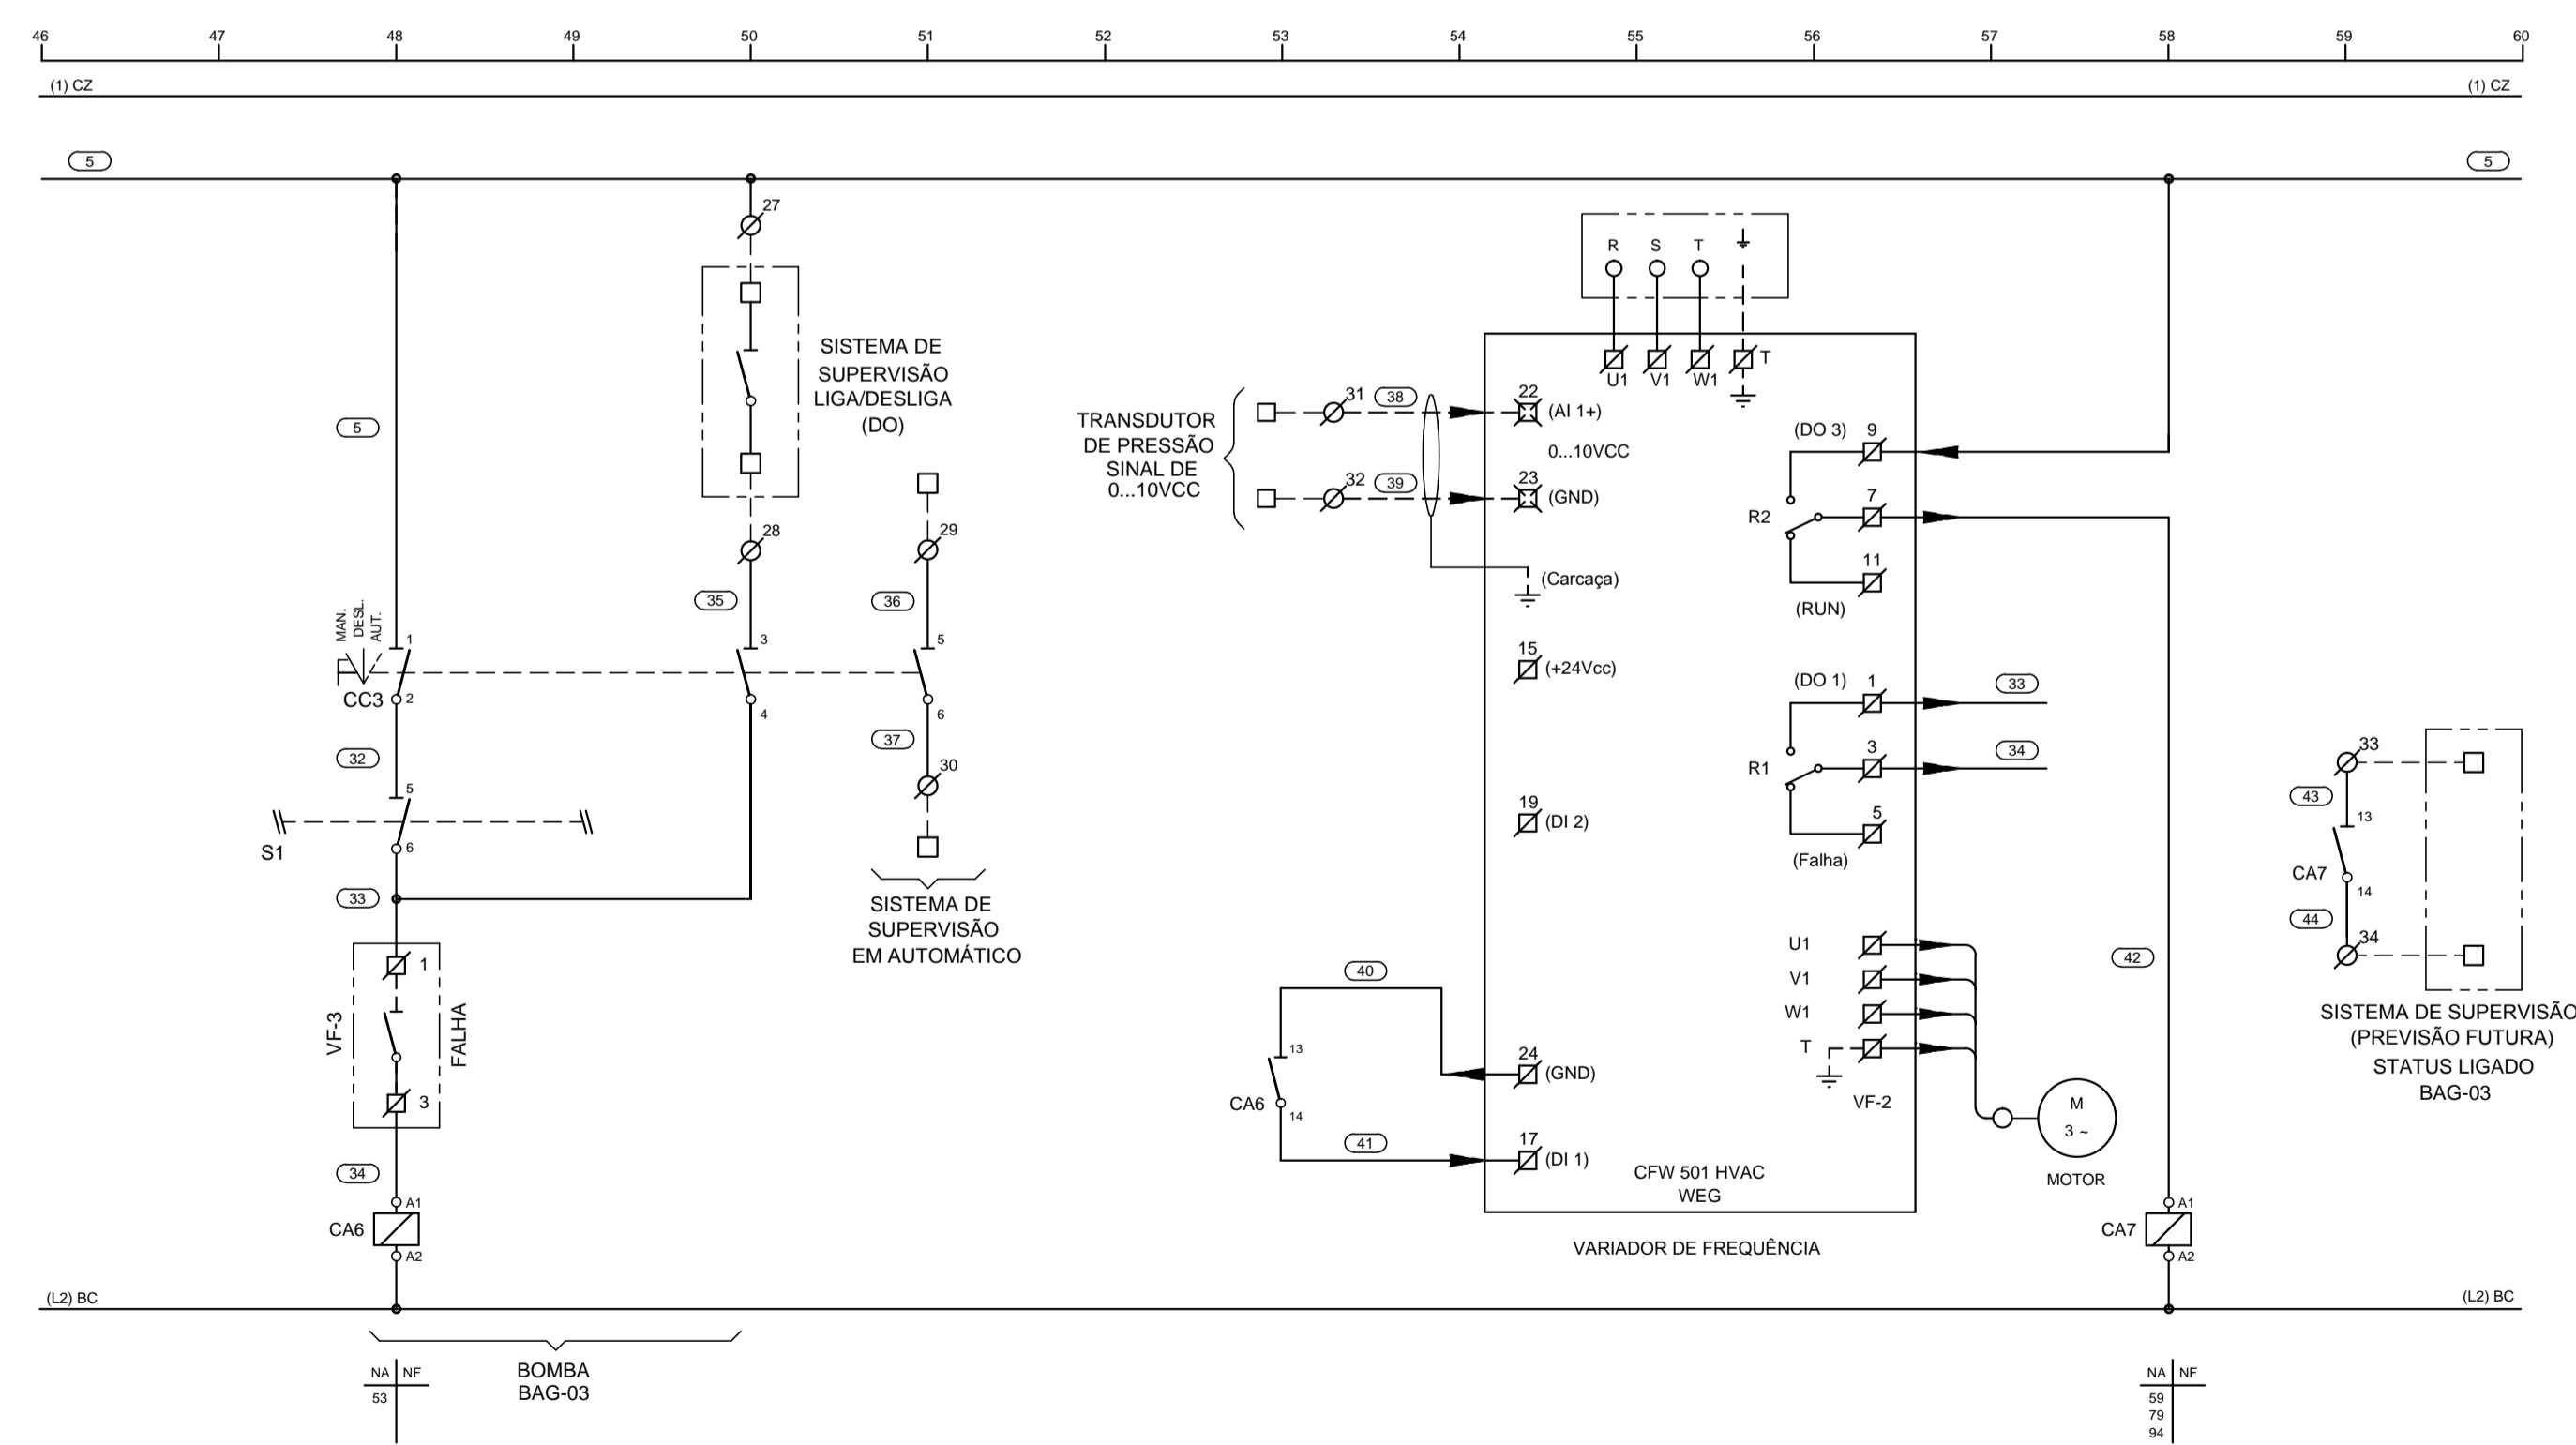

PROJETA ECOTHERM SISTEMAS DE AR-CONDICIONADO www.ecotherm.net.br - (11)3911.7800		INSTALAÇÕES DE AR CONDICIONADO	
Eng. Resp. Mauricio dos Santos - Crea - 0685088909-SP		N° PROJETO	
HOSPITAL DE BEBEDOURO		FL 10 de 21	
SISTEMA DE AR CONDICIONADO BLOCO 1 - COBERTURA QUADRO ELÉTRICO QF-AC-CAG		ARQUIVO HB-BL1-AC-QE-027-R2	
ESCALA INDICADA		ESCALA INDICADA