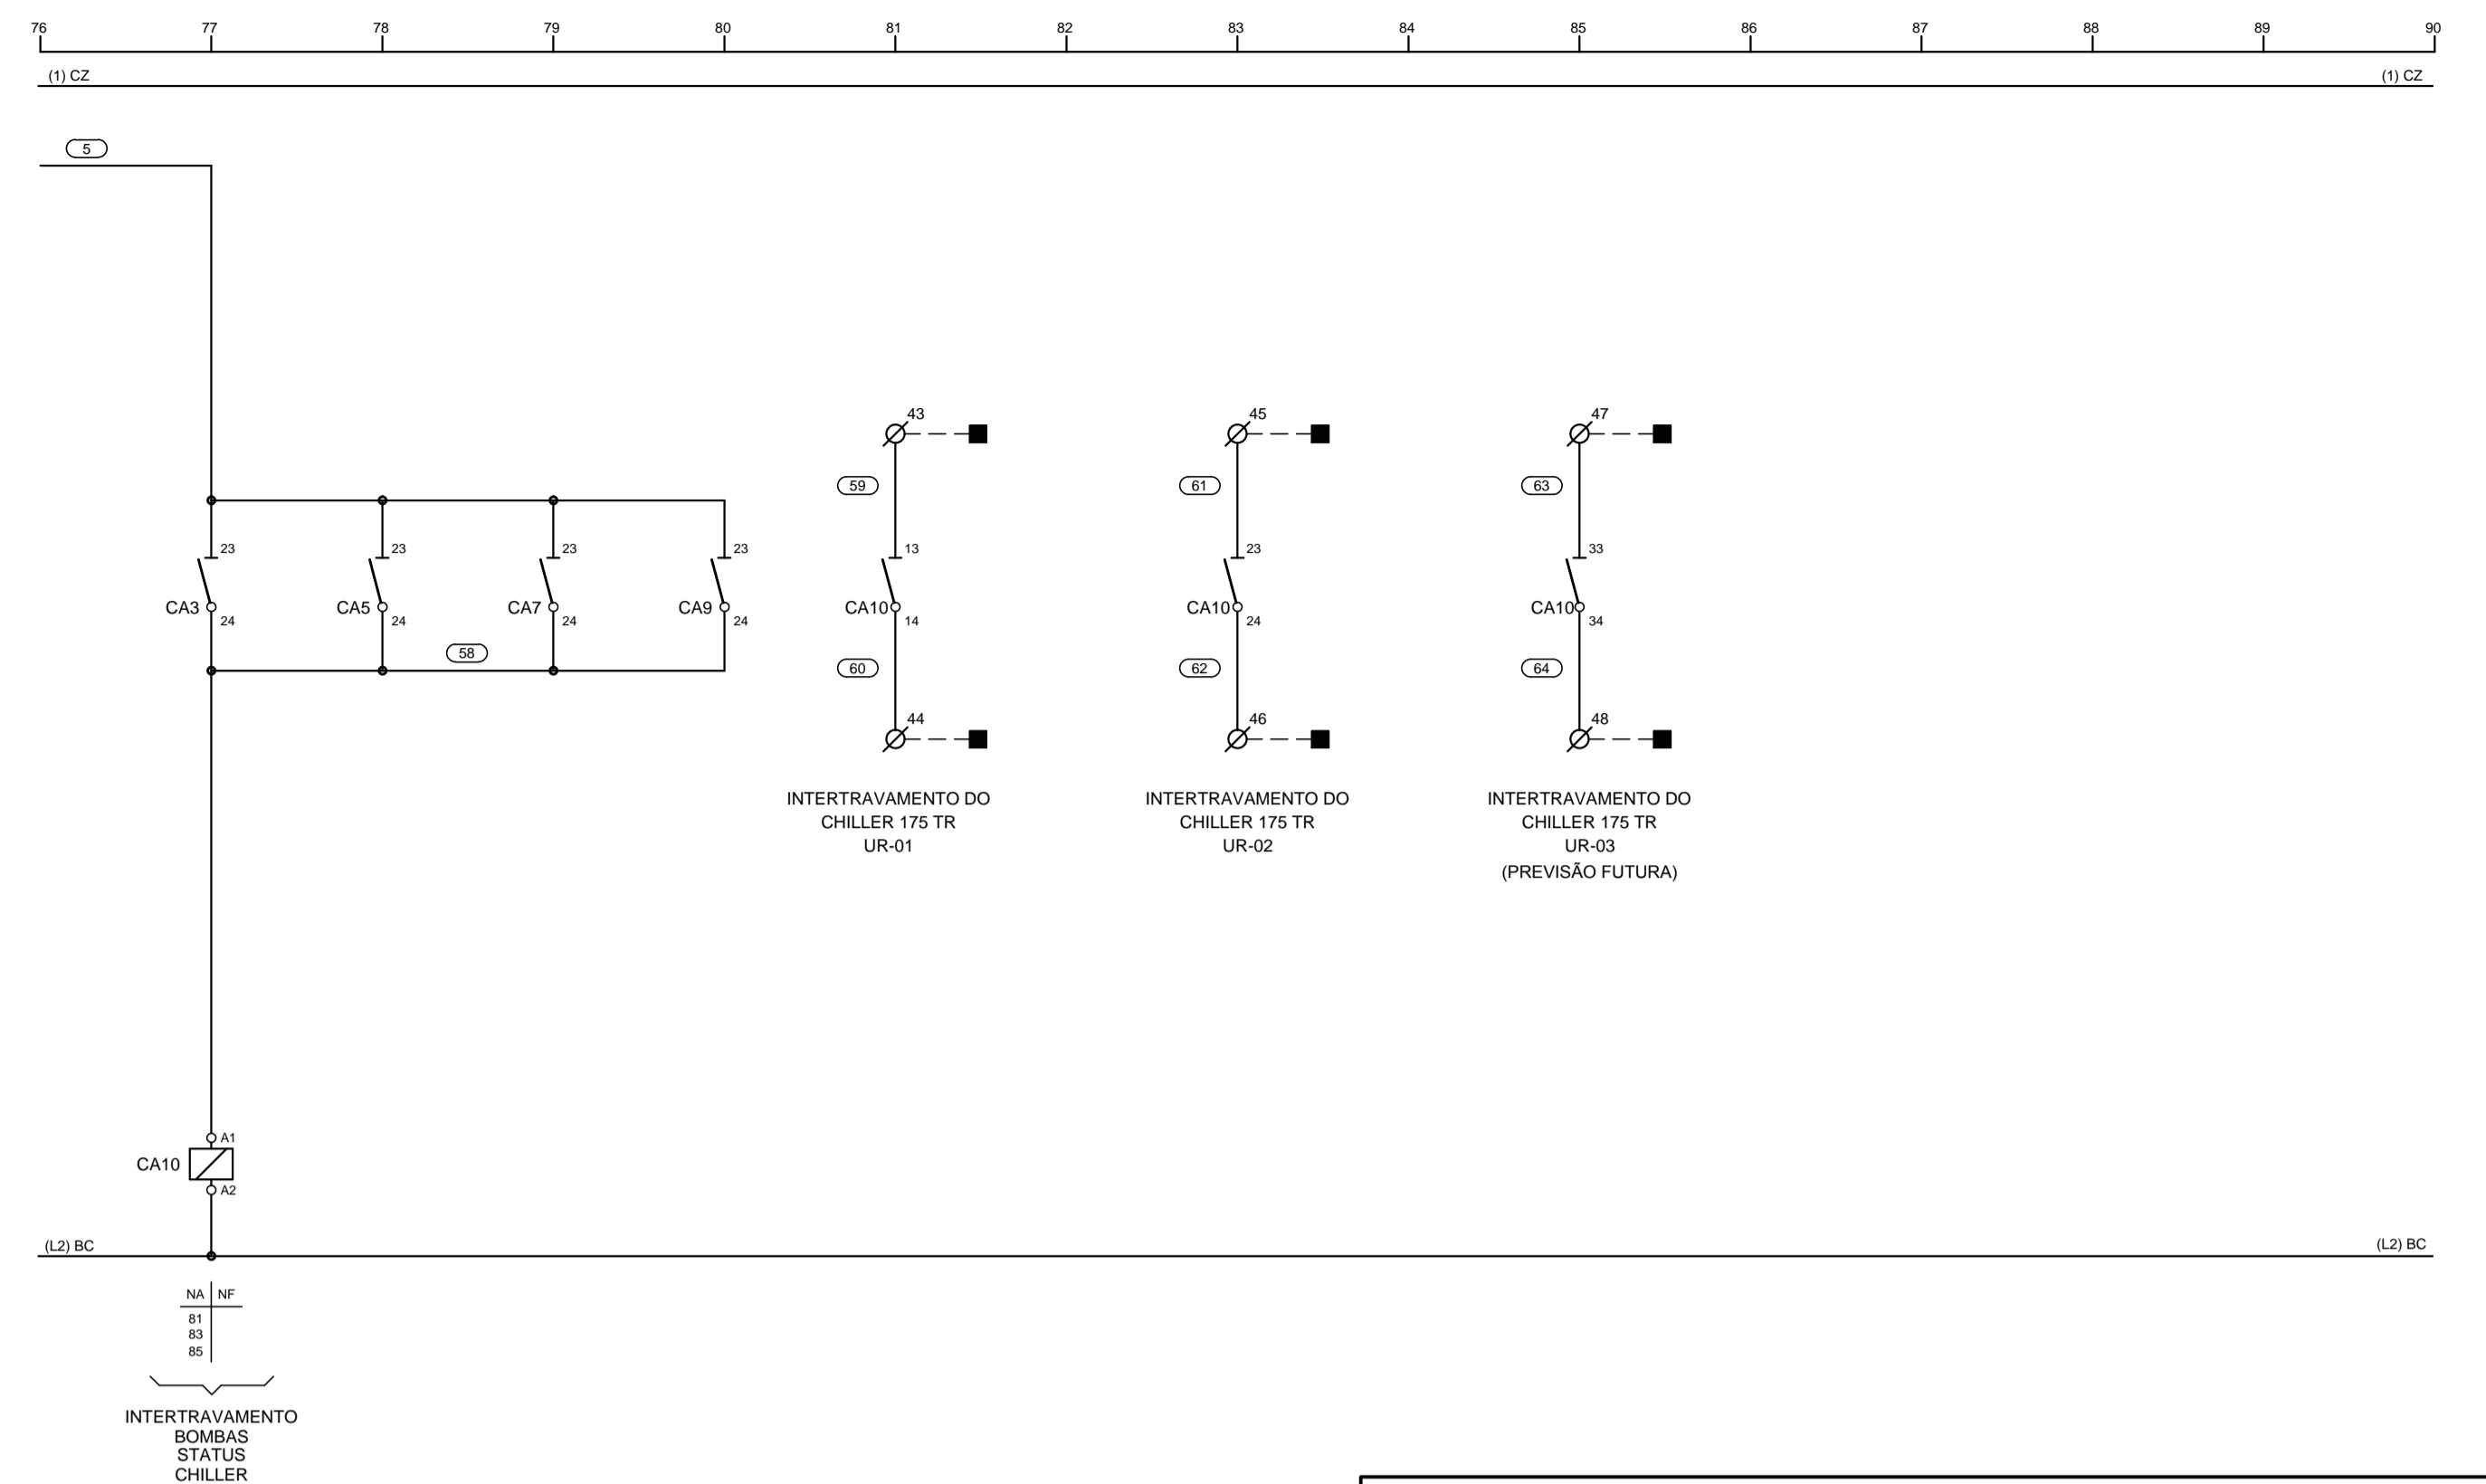

PROJETA ECOTHERM SISTEMAS DE AR-CONDICIONADO www.ecotherm.net.br - (11)3911.7800		INSTALAÇÕES DE AR CONDICIONADO	
Eng. Resp. Mauricio dos Santos - Crea - 0685088909-SP		N° PROJETO	
HOSPITAL DE BEBEDOURO		FL 11 de 21	
SISTEMA DE AR CONDICIONADO BLOCO 1 - COBERTURA QUADRO ELÉTRICO QF-AC-CAG		ARQUIVO HB-BL1-AC-QE-027-R2	
ESCALA INDICADA		ESCALA INDICADA	