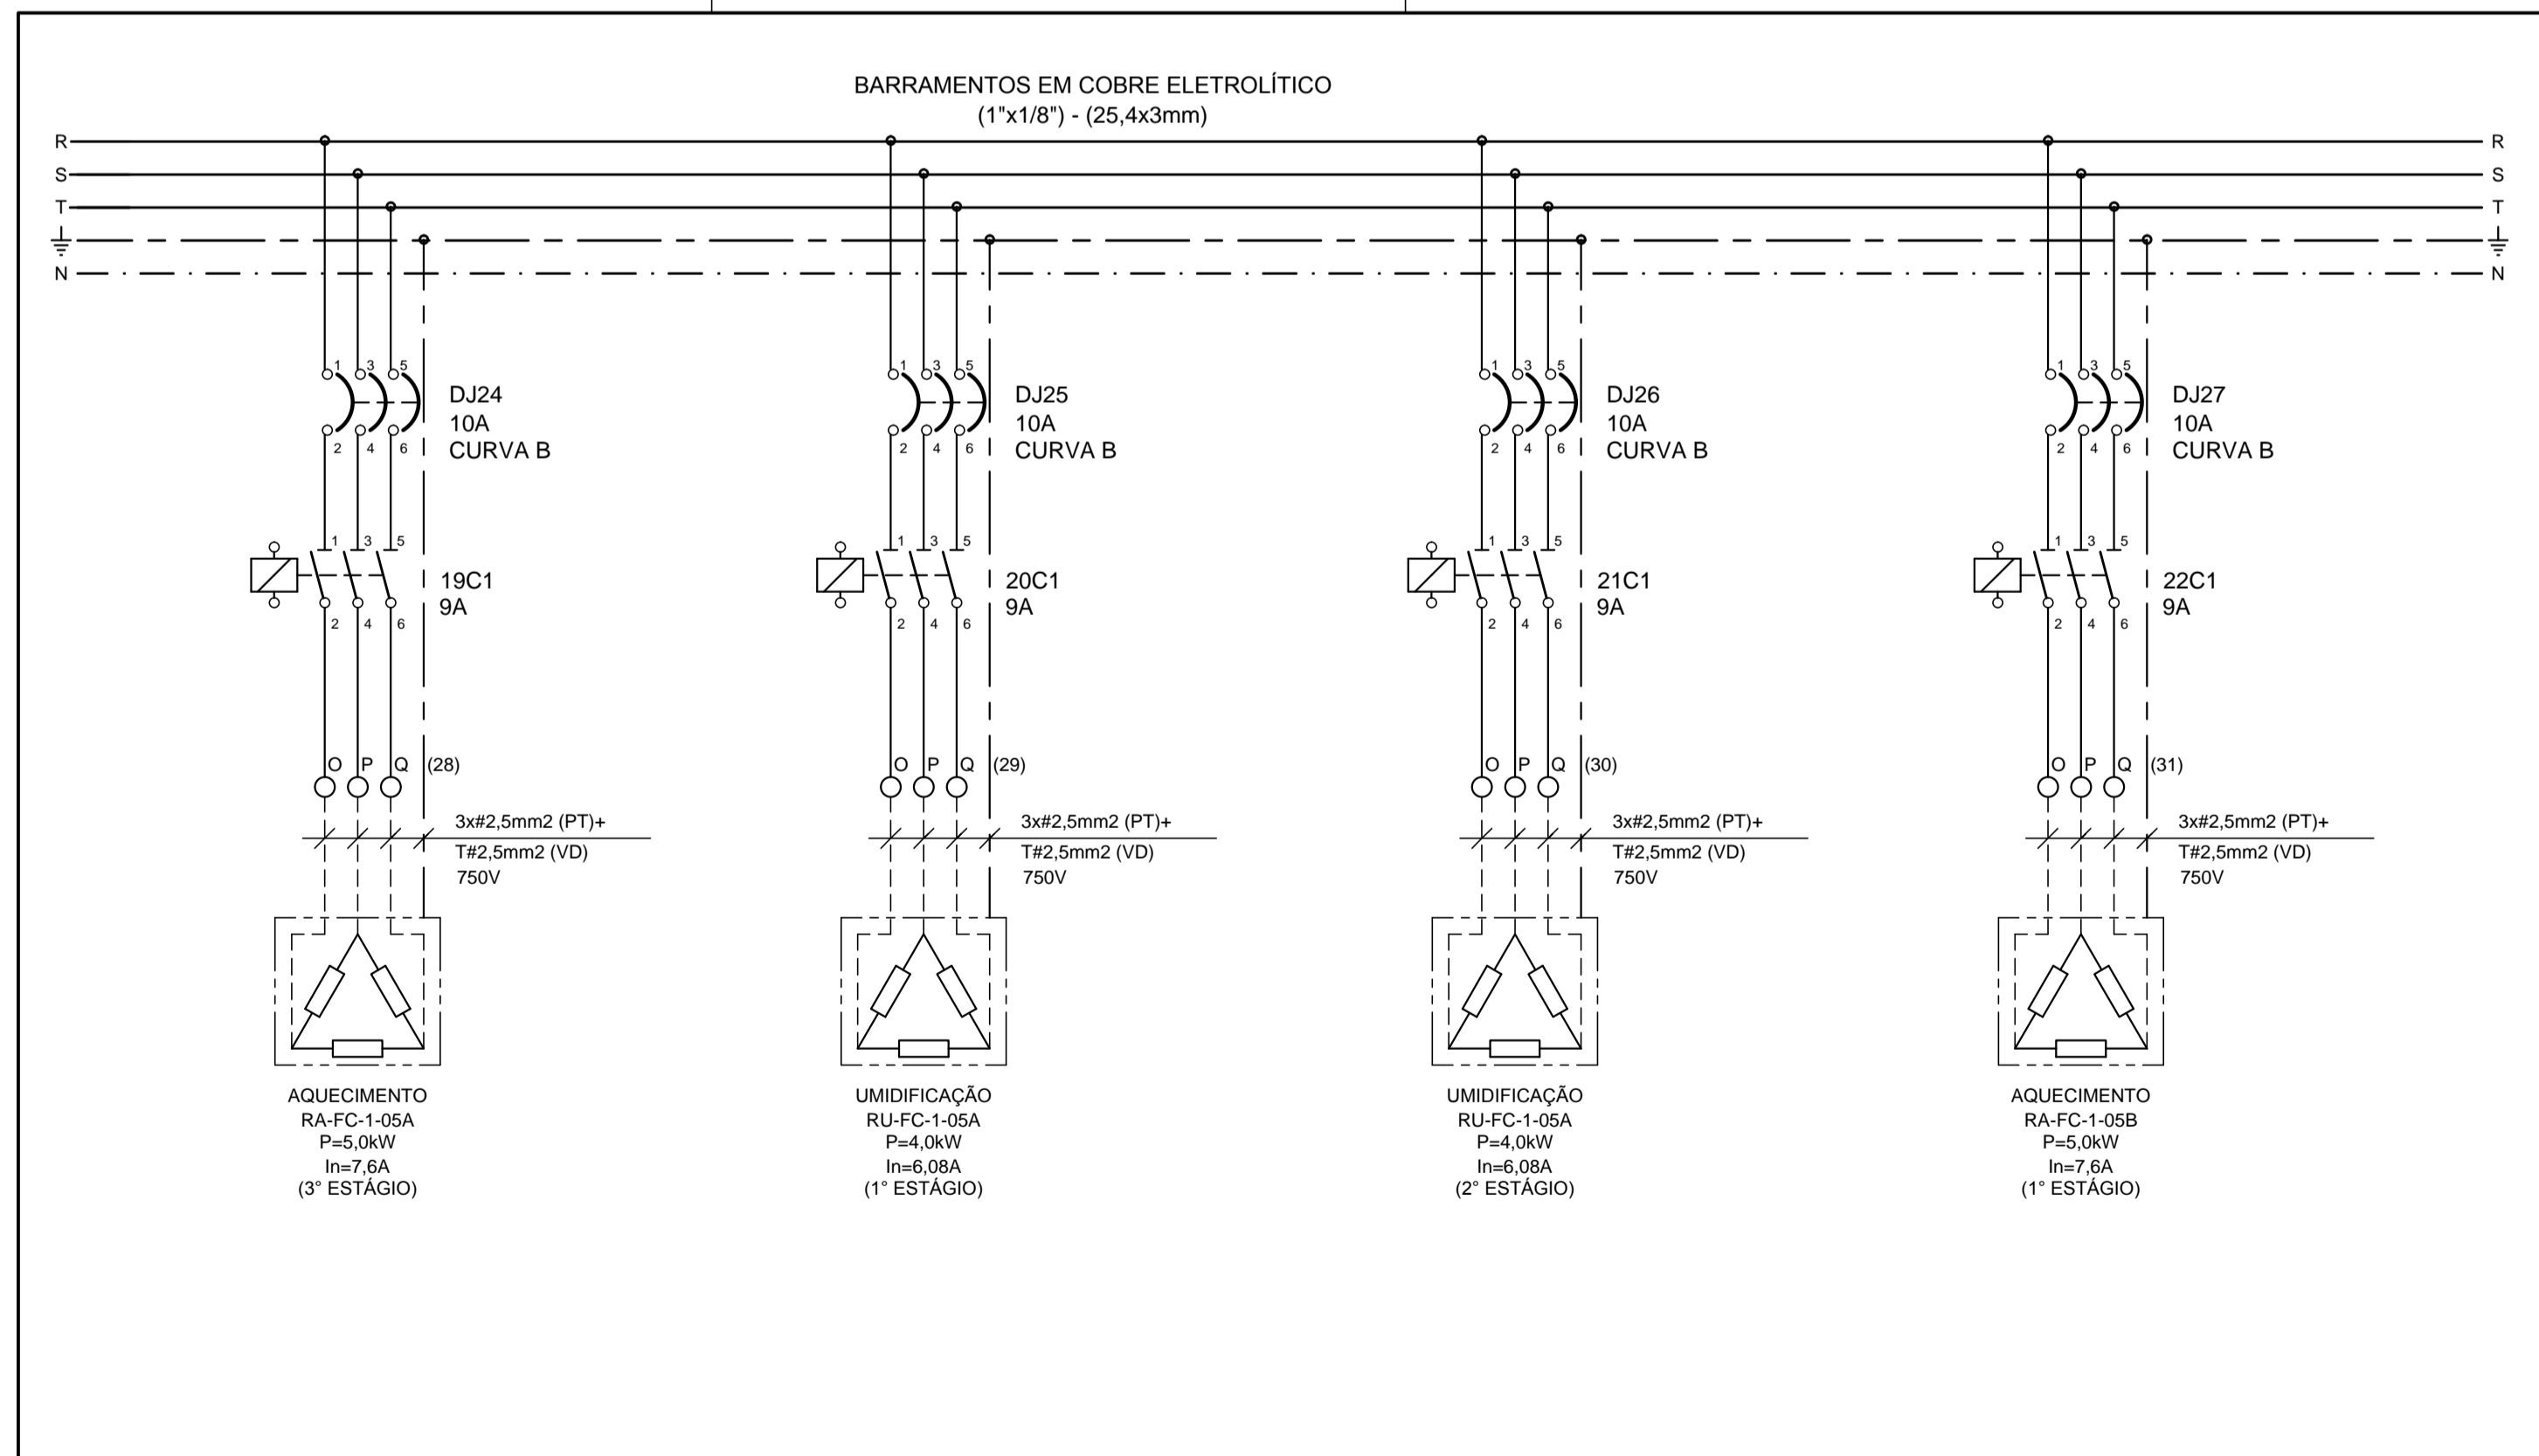

PROJETA ECOTHERM SISTEMAS DE AR-CONDICIONADO www.ecotherm.net.br - (11)3911.7600 Eng. Resp. Mauricio dos Santos - Crea - 0685088909-SP	INSTALAÇÕES DE AR CONDICIONADO
HOSPITAL DE BEBEDOURO SISTEMA DE AR CONDICIONADO BLOCO 1 - 2º PAVIMENTO QUADRO ELÉTRICO QF-AC-04	N° PROJETO 13 de 51 ARQUIVO HB-BL1-AC-QE-026-R2 ESCALA INDICADA