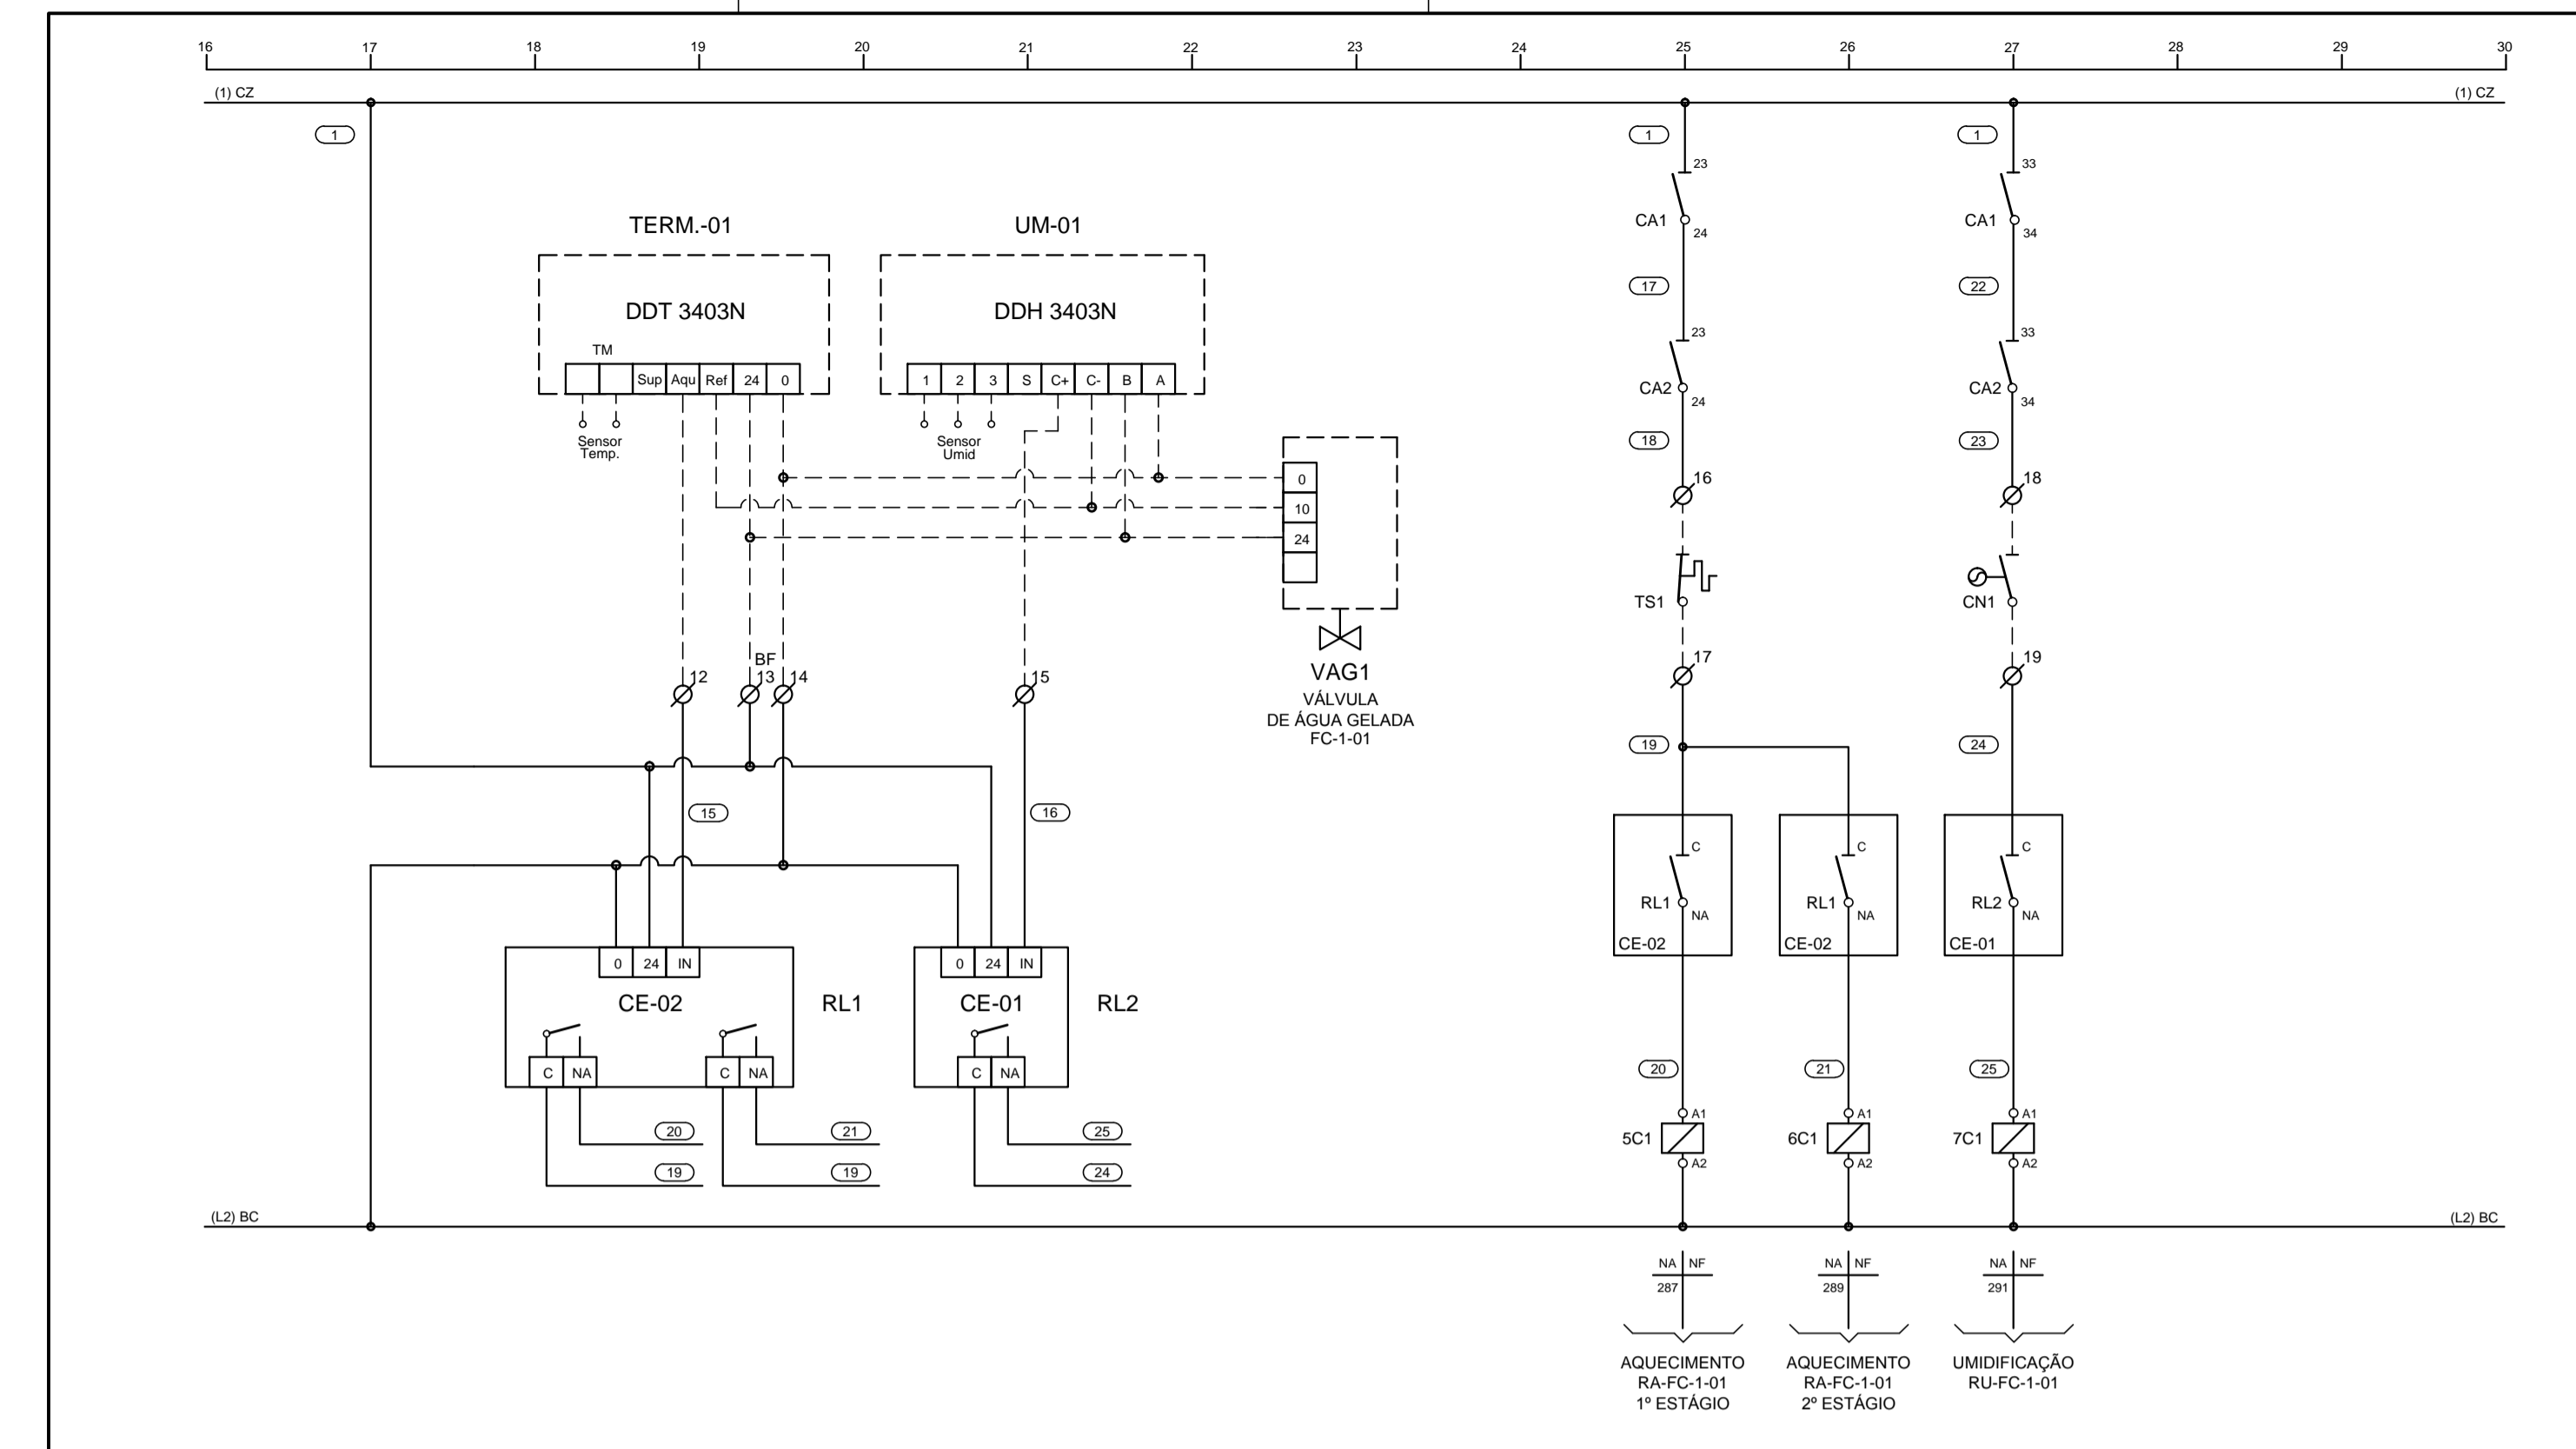

PROJETA ECOTHERM SISTEMAS DE AR-CONDICIONADO www.ecotherm.net.br - (11)3911.7600 Eng. Resp. Mauricio dos Santos - Crea - 0685088909-SP	INSTALAÇÕES DE AR CONDICIONADO
HOSPITAL DE BEBEDOURO SISTEMA DE AR CONDICIONADO BLOCO 1 - 2º PAVIMENTO QUADRO ELÉTRICO QF-AC-04	N° PROJETO 15 de 51 ARQUIVO HB-BL1-AC-QE-026-R2 ESCALA INDICADA