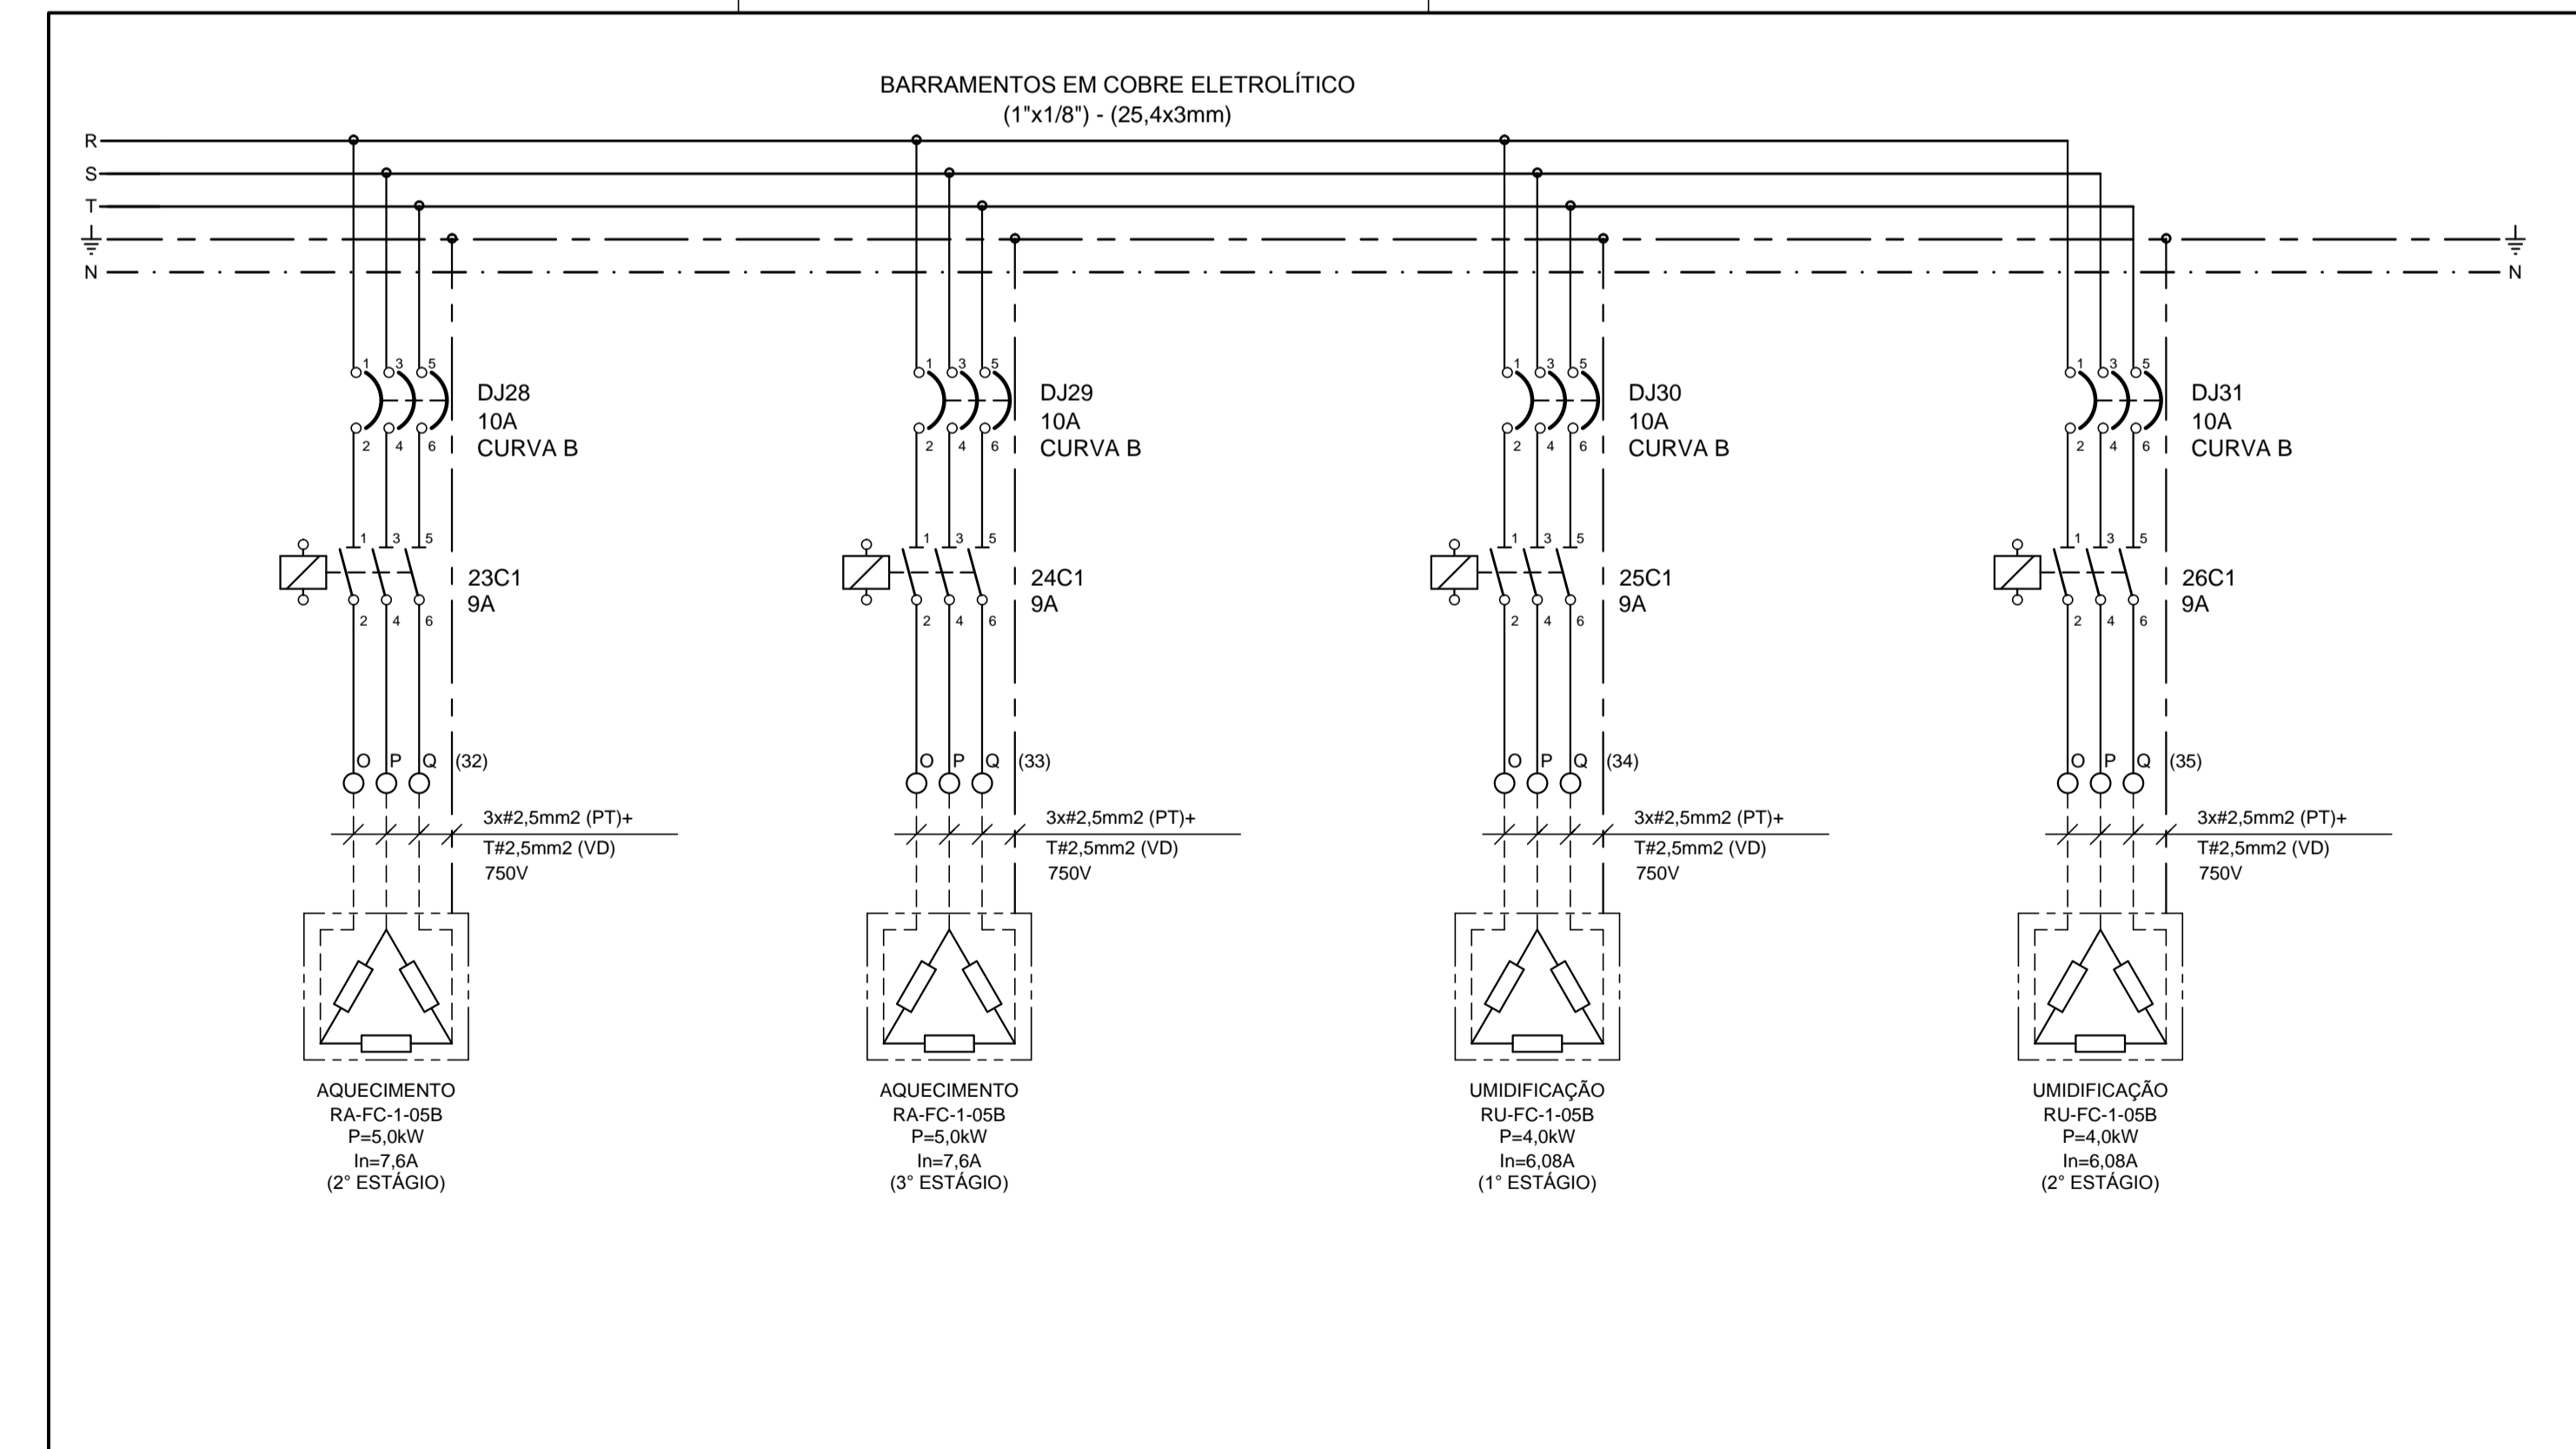

PROJETA ECOTHERM SISTEMAS DE AR-CONDICIONADO www.ecotherm.net.br - (11)3911.7600 Eng. Resp. Mauricio dos Santos - Crea - 0685088909-SP	INSTALAÇÕES DE AR CONDICIONADO
HOSPITAL DE BEBEDOURO SISTEMA DE AR CONDICIONADO BLOCO 1 - 2º PAVIMENTO QUADRO ELÉTRICO QF-AC-04	N° PROJETO 14 de 51 ARQUIVO HB-BL1-AC-QE-026-R2 ESCALA INDICADA