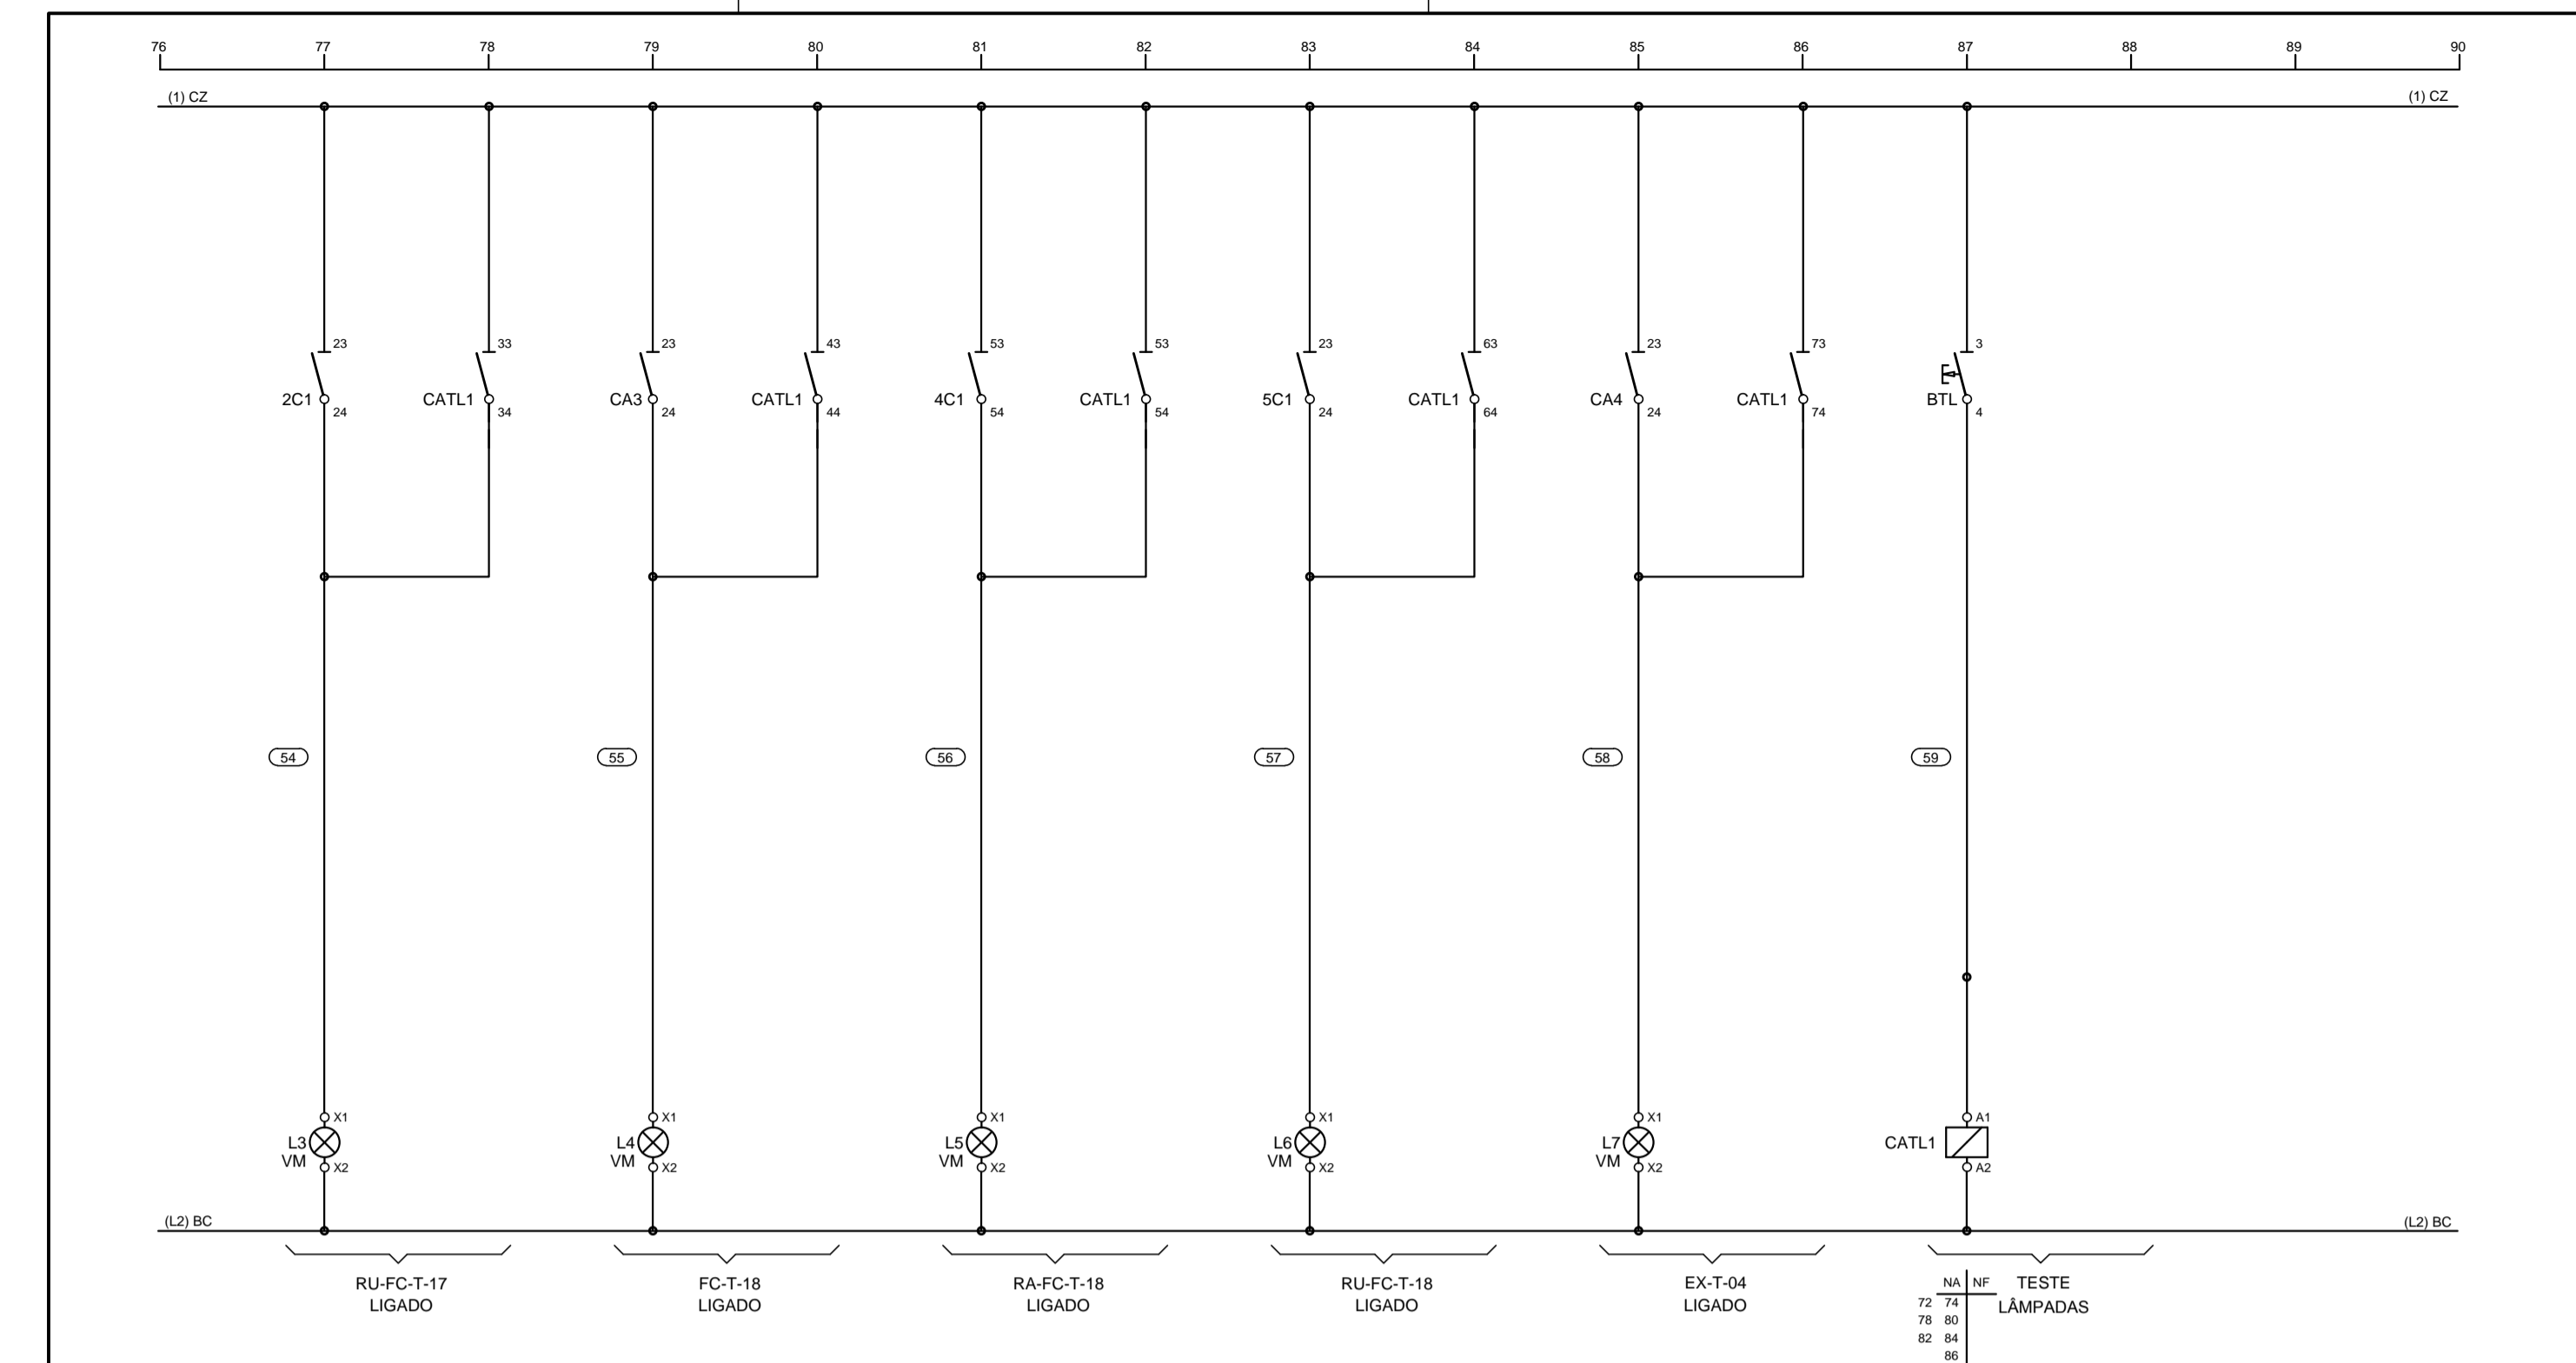

PROJETISTA ECOTHERM SISTEMAS DE AR-CONDICIONADO www.ecotherm.net.br - (11)3911.7800	INSTALAÇÕES DE AR CONDICIONADO
Eng. Resp. Mauricio dos Santos - Crea - 0685088909-SP	Nº PROJETO
HOSPITAL DE BEBEDOURO	FL 11 de 16
SISTEMA DE AR CONDICIONADO BLOCO 1 - TÉRREO QUADRO ELÉTRICO QF-AC-01	ARQUIVO HB-BL1-AC-QE-026-R2 ESCALA INDICADA