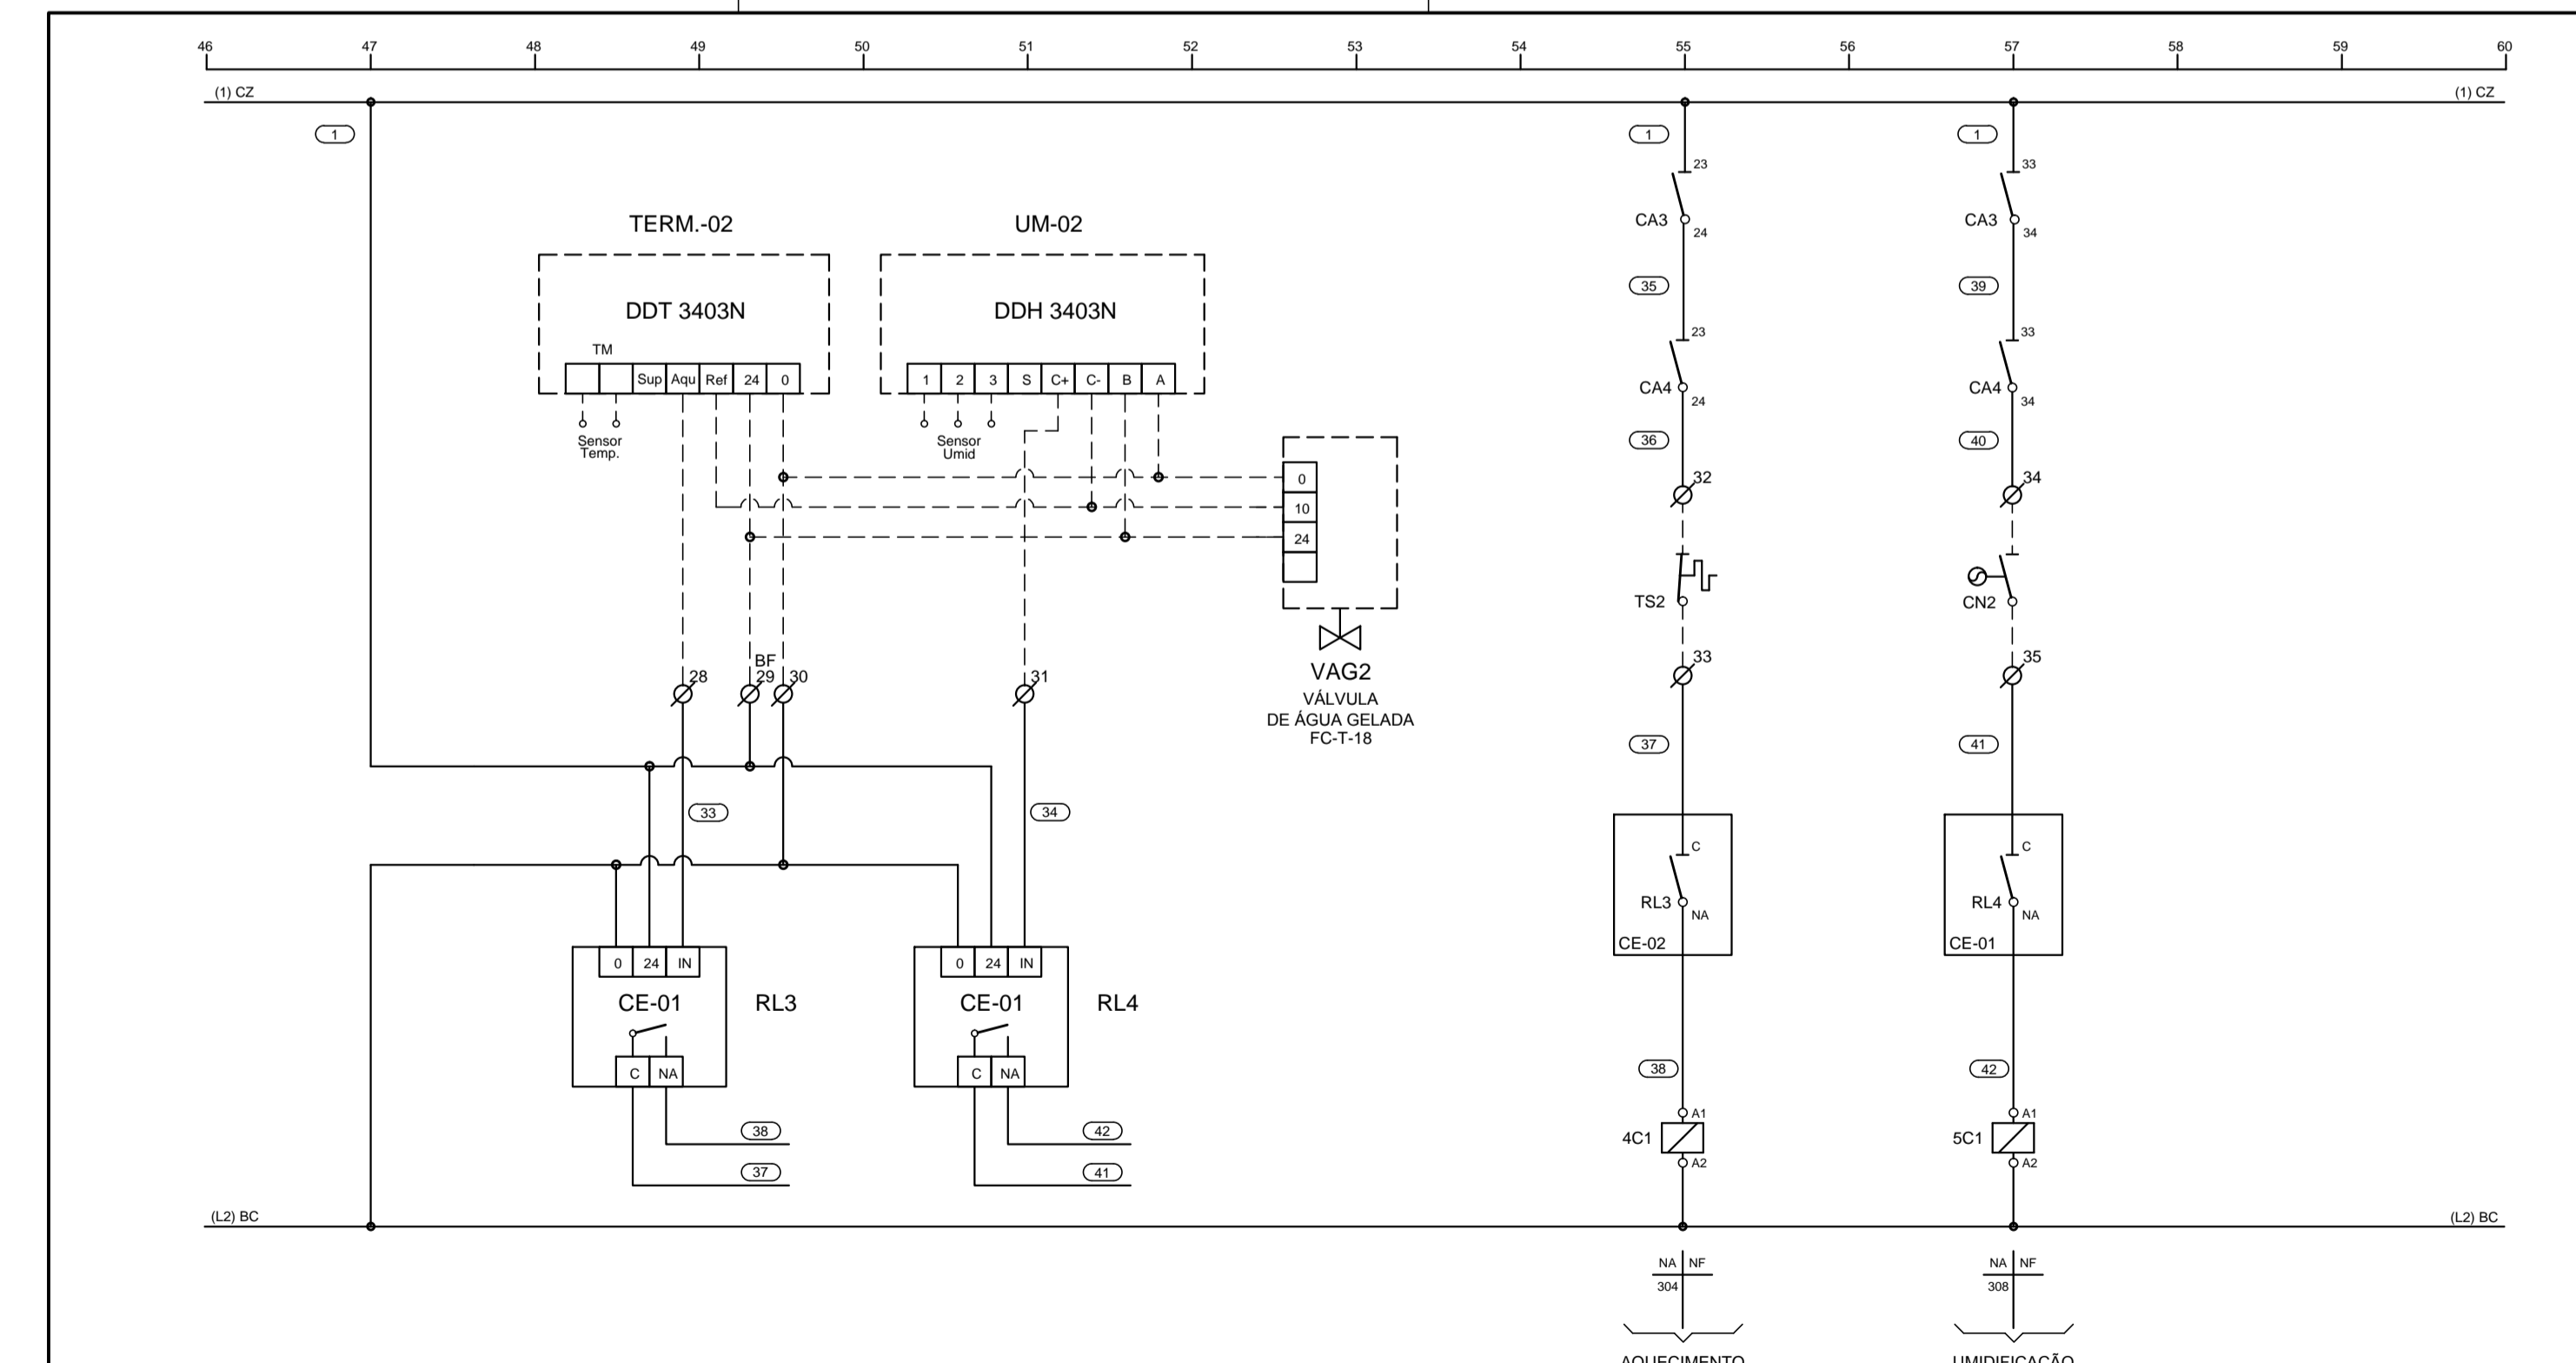

PROJETISTA ECOTHERM SISTEMAS DE AR-CONDICIONADO www.ecotherm.net.br - (11)3911.7800	INSTALAÇÕES DE AR CONDICIONADO
Eng. Resp. Mauricio dos Santos - Crea - 0685088909-SP	Nº PROJETO
HOSPITAL DE BEBEDOURO	FL 10 de 16
SISTEMA DE AR CONDICIONADO BLOCO 1 - TÉRREO QUADRO ELÉTRICO QF-AC-01	ARQUIVO HB-BL1-AC-QE-026-R2 ESCALA INDICADA