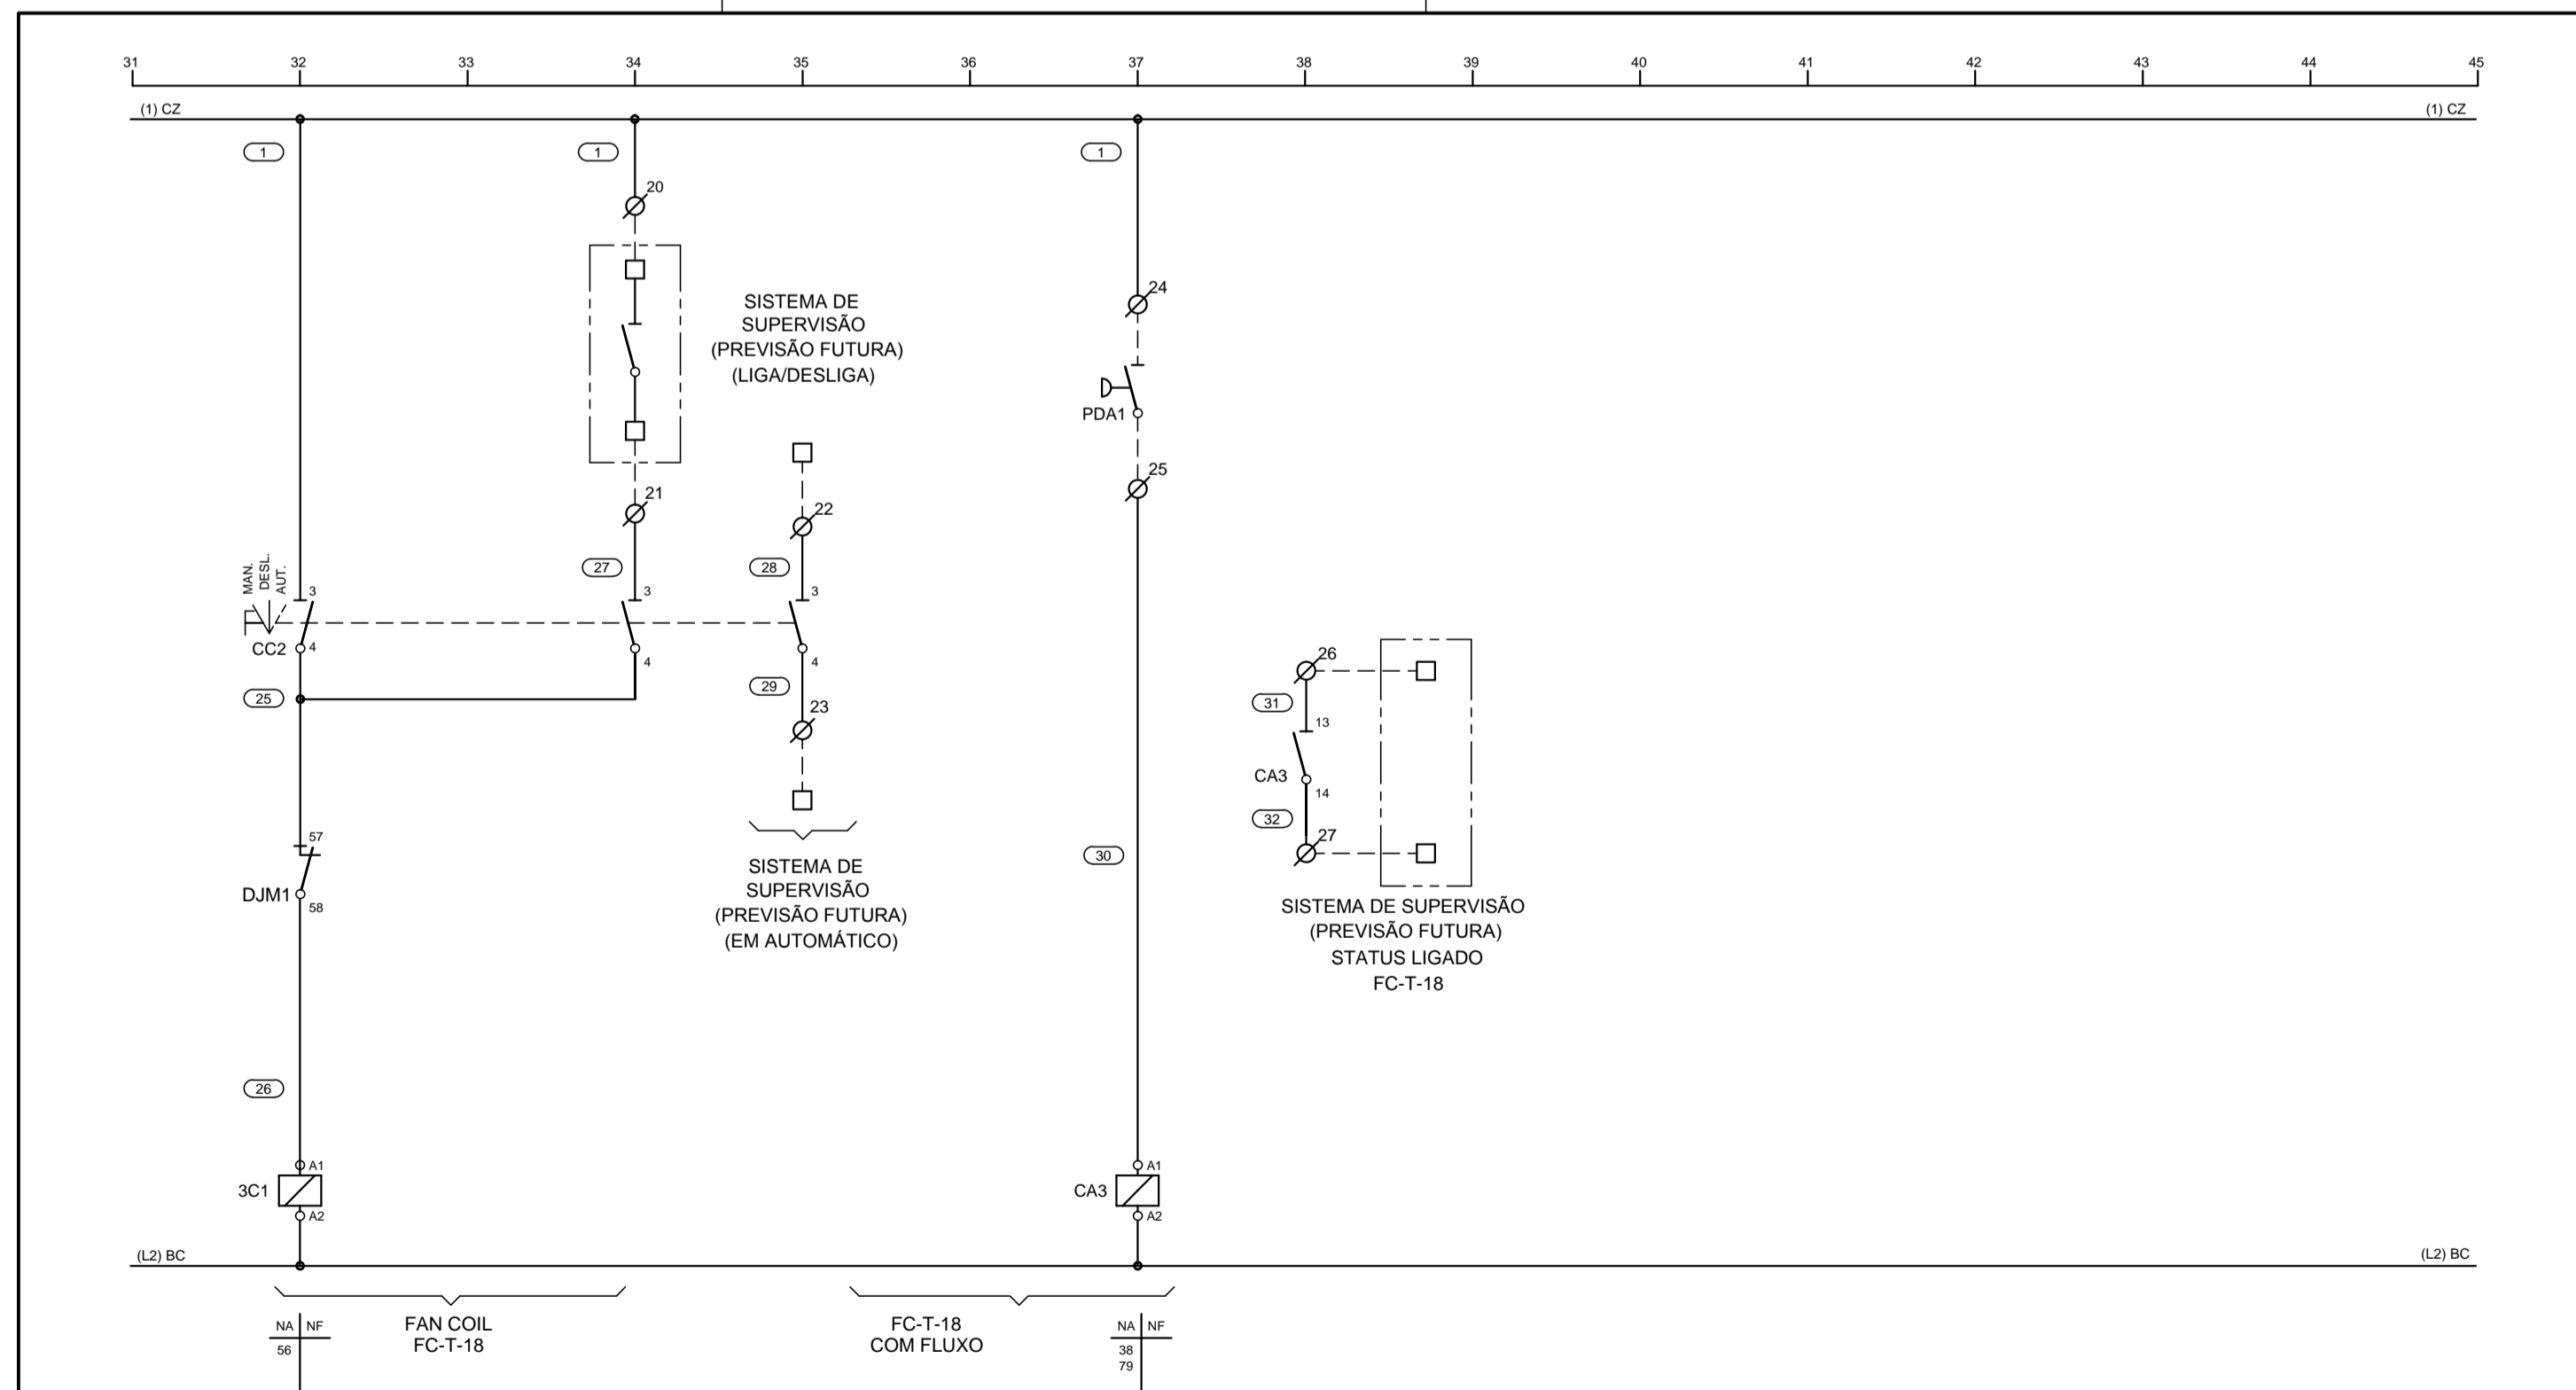

PROJETISTA ECOTHERM SISTEMAS DE AR-CONDICIONADO www.ecotherm.net.br - (11)3911.7800	INSTALAÇÕES DE AR CONDICIONADO
Eng. Resp. Mauricio dos Santos - Crea - 0685088909-SP	Nº PROJETO
HOSPITAL DE BEBEDOURO	FL 09 de 16
SISTEMA DE AR CONDICIONADO BLOCO 1 - TÉRREO QUADRO ELÉTRICO QF-AC-01	ARQUIVO HB-BL1-AC-QE-026-R2 ESCALA INDICADA