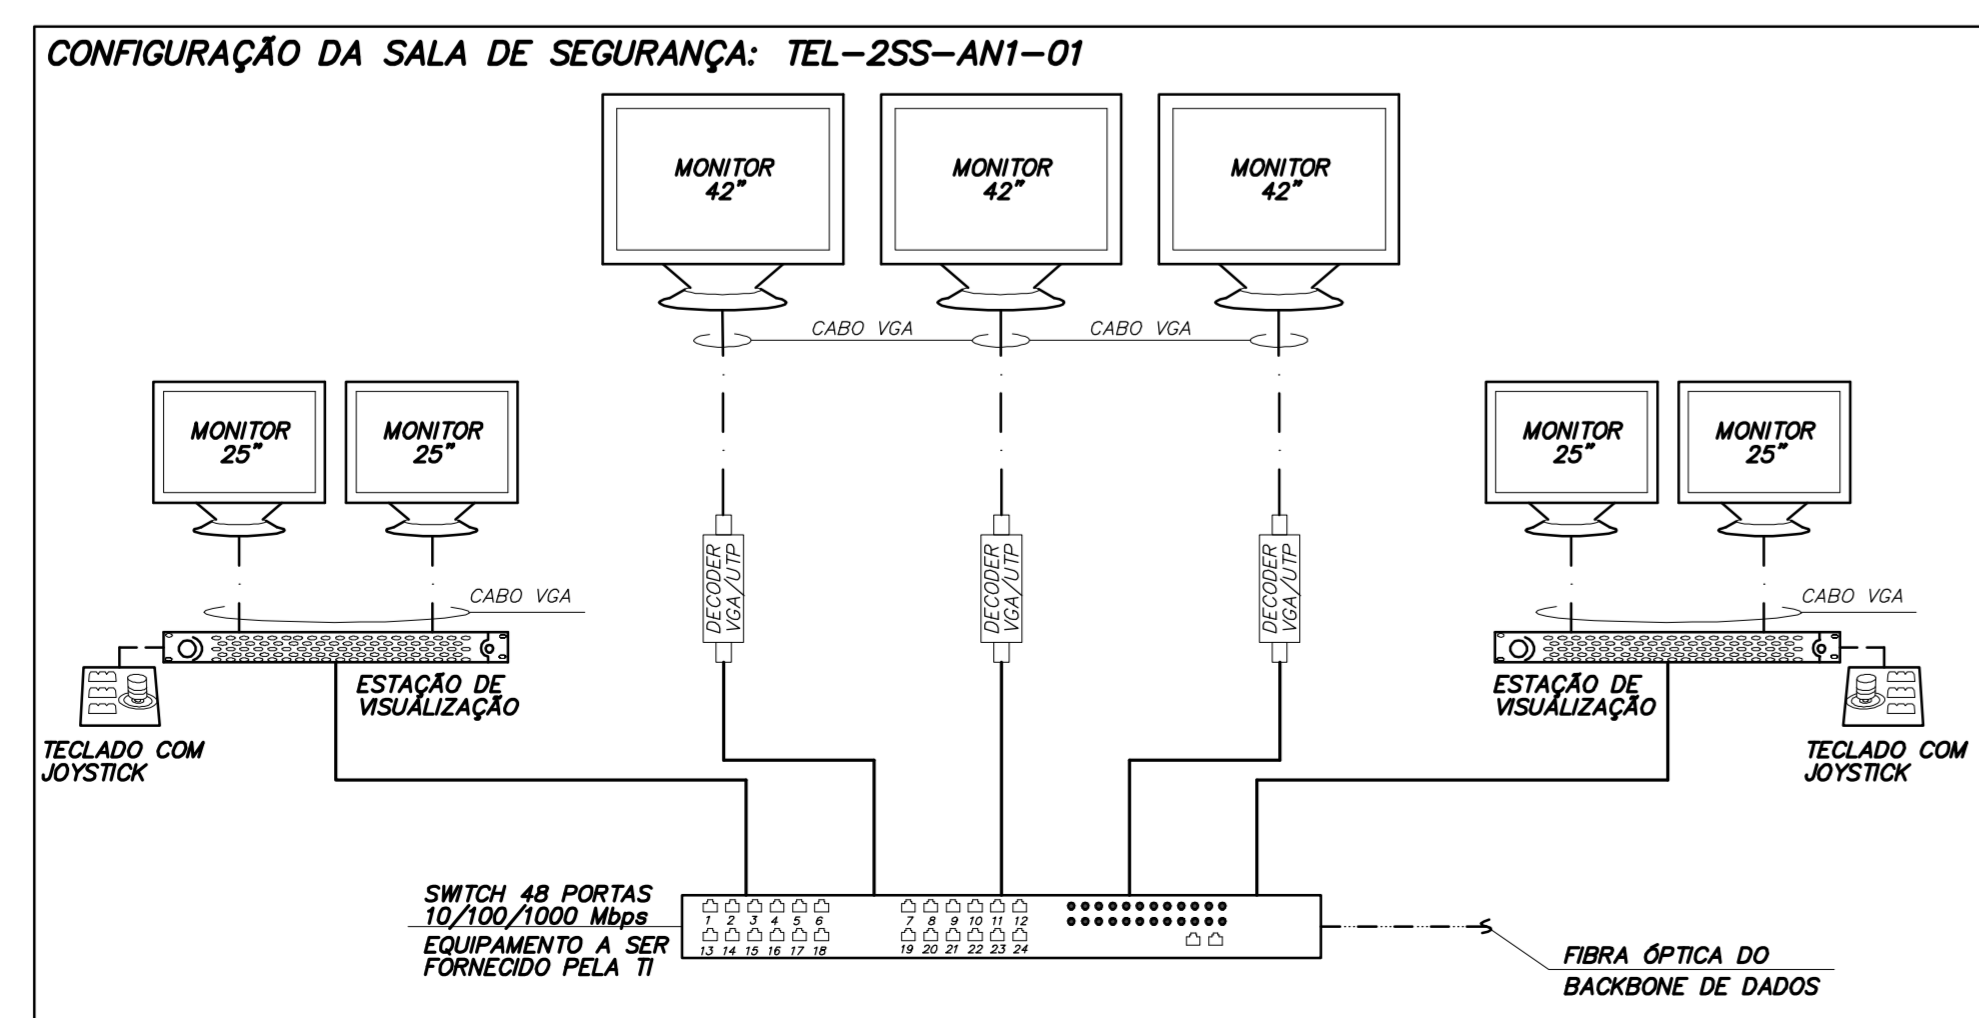

1º SUBSOLO

01	REVISÃO GERAL	SELVA	20/03/2015
02	EMISSÃO INICIAL	SELVA	19/09/2014
REV.	DESCRIÇÃO	RESPONSÁVEL	DATA

ENGEFORM construbase valdeci ferreira BN&L

SECRETARIA DE ESTADO DA SAÚDE - SUS / SP

INSTITUTO DE INFECTOLOGIA EMILIO RIBAS

AV. DR. ARNALDO, 165 - SÃO PAULO - SP

TELECOMUNICAÇÕES

ARQUITETURA DE SISTEMAS DE CFTV - PARTE II

PROJETO EXECUTIVO

303

19/09/2014

1º SUBSOLO

1º SUBSOLO