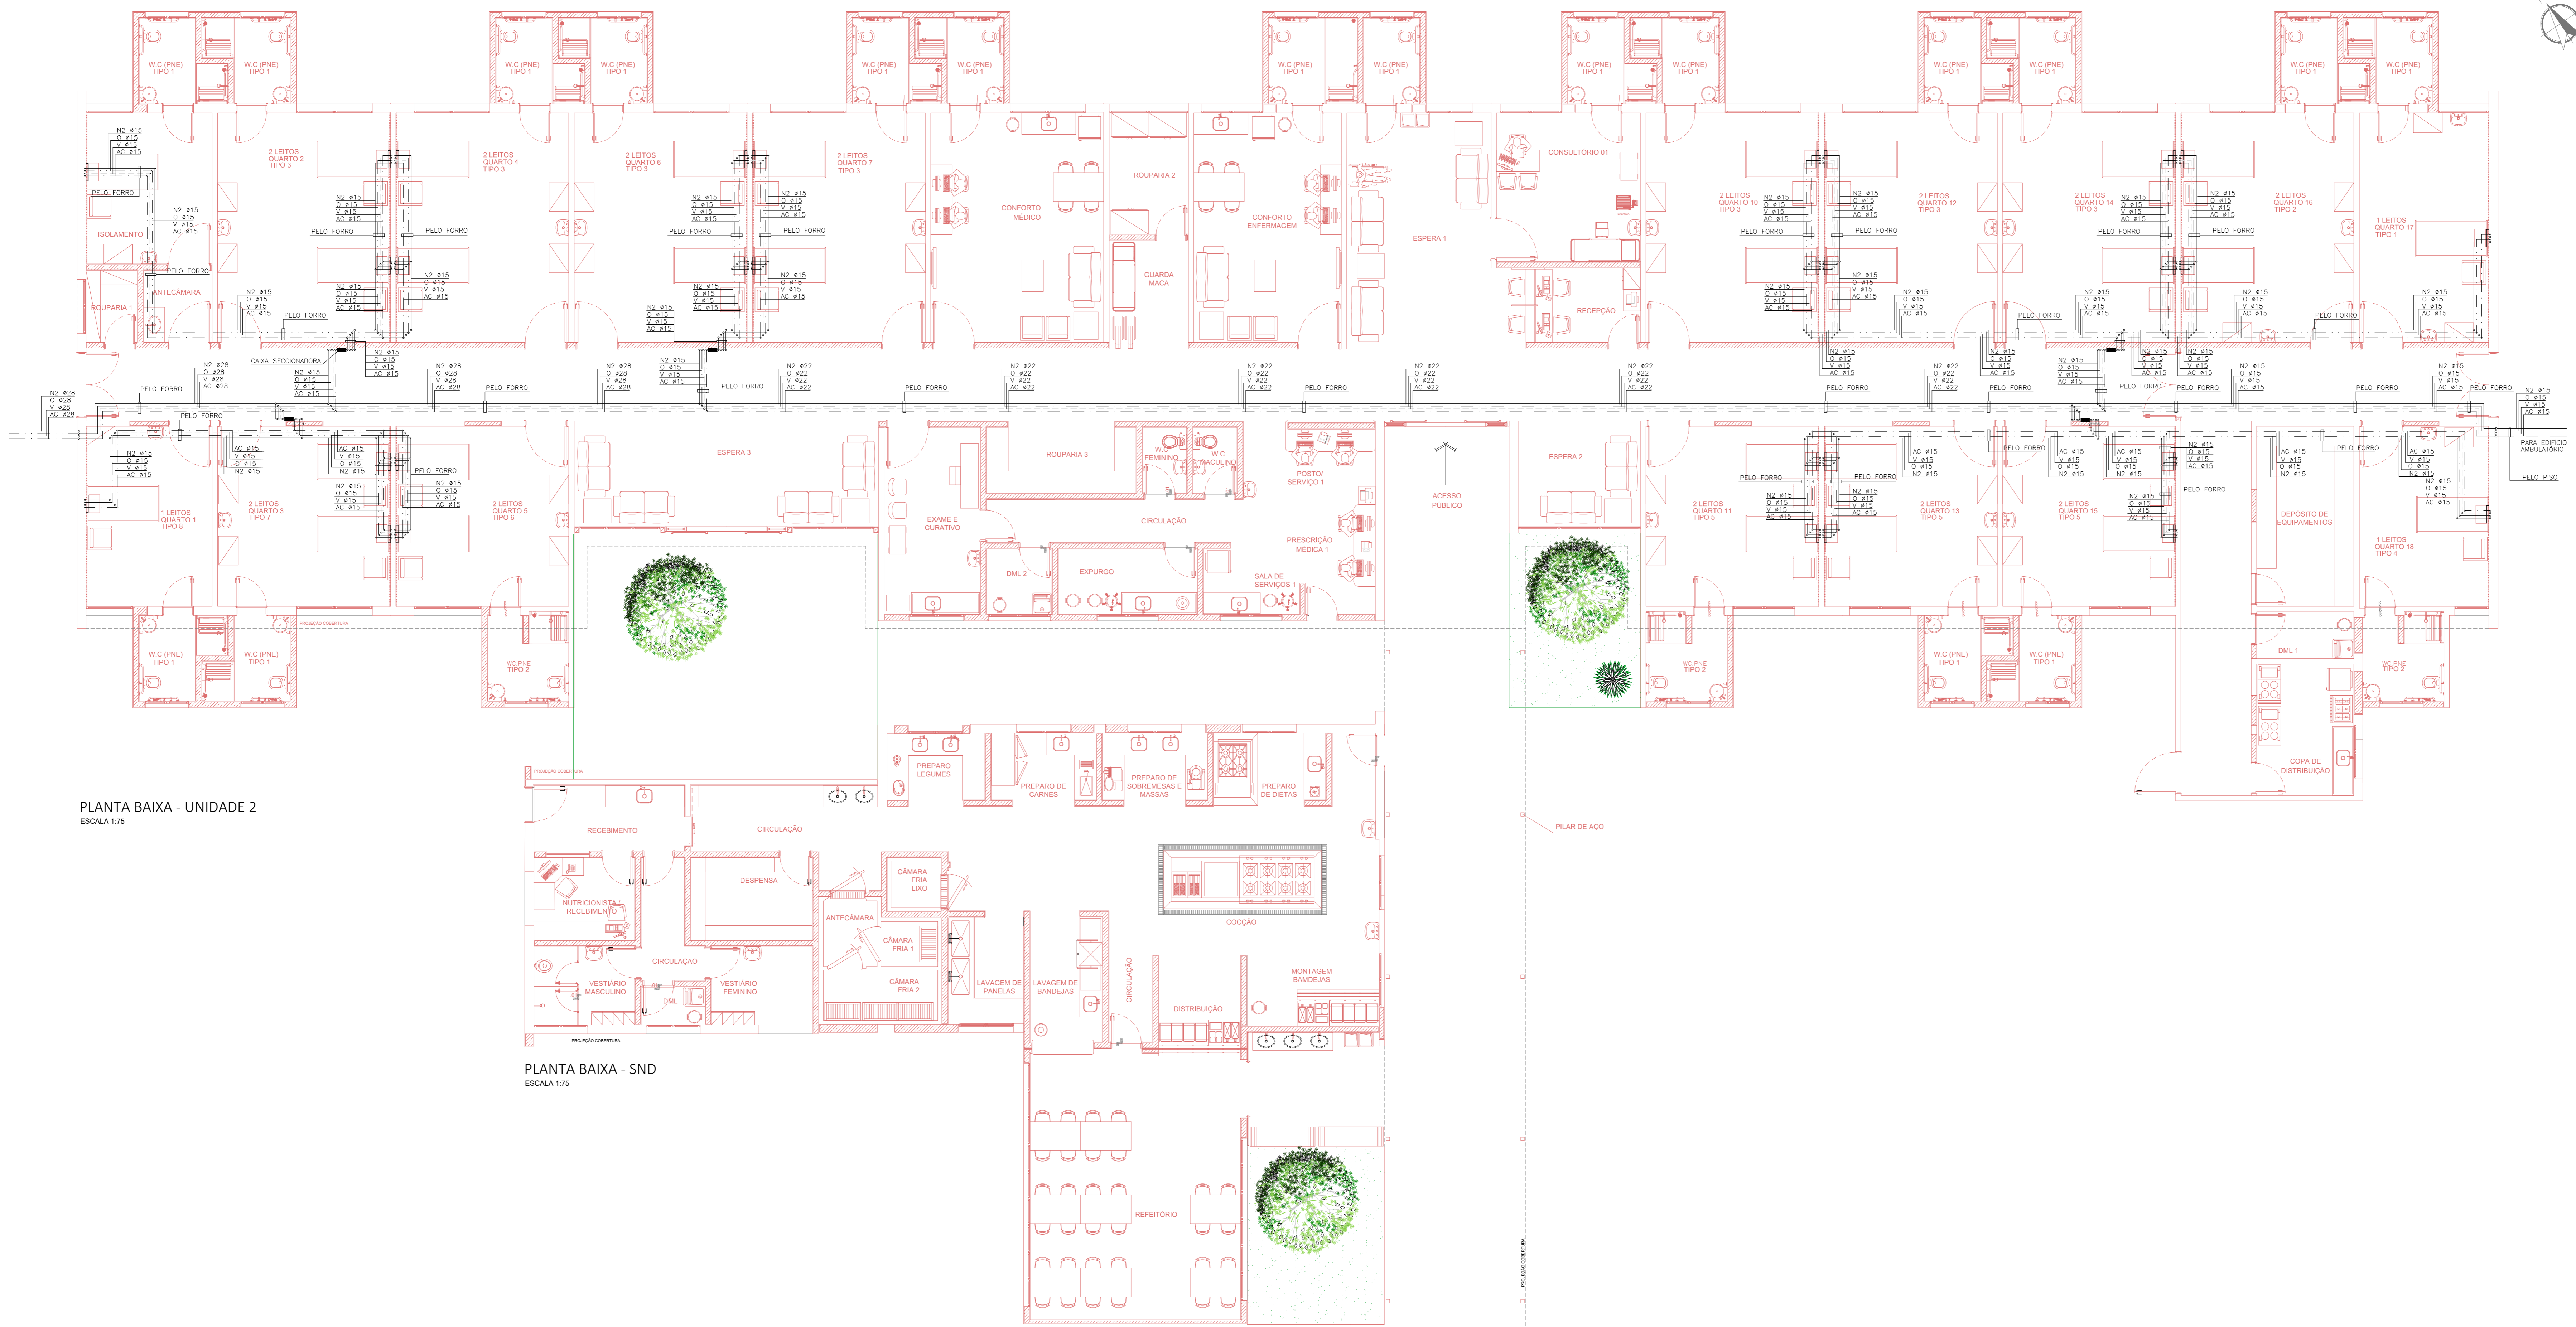

PLANTA DE LOCALIZAÇÃO

- LEGENDA
- TUBULAÇÃO DE AR COMPRIMIDO MEDICINAIS EM COBRE SOLARIZ, CLASSE A
 - TUBULAÇÃO DE VÁCUO MEDICINAIS EM COBRE SOLARIZ, CLASSE A
 - TUBULAÇÃO DE GÁS MEDICINAIS EM COBRE SOLARIZ, CLASSE A
 - TUBULAÇÃO DE INTUBAÇÃO MEDICINAIS EM COBRE SOLARIZ, CLASSE A
 - ▬ ROTA DE UTILIDADES
 - CANAL SECUNDÁRIO

PLANTA BAIXA - UNIDADE 2
ESCALA 1:75

PLANTA BAIXA - SND
ESCALA 1:75

NOTAS

1. CONFIRMAR MEDIDAS NO LOCAL
- 2.
- 3.
- 4.
- 5.
- 6.

REV.	DESCRIÇÃO	RESPONSÁVEL	DATA
AS BUILT			
EMISSÃO INICIAL			