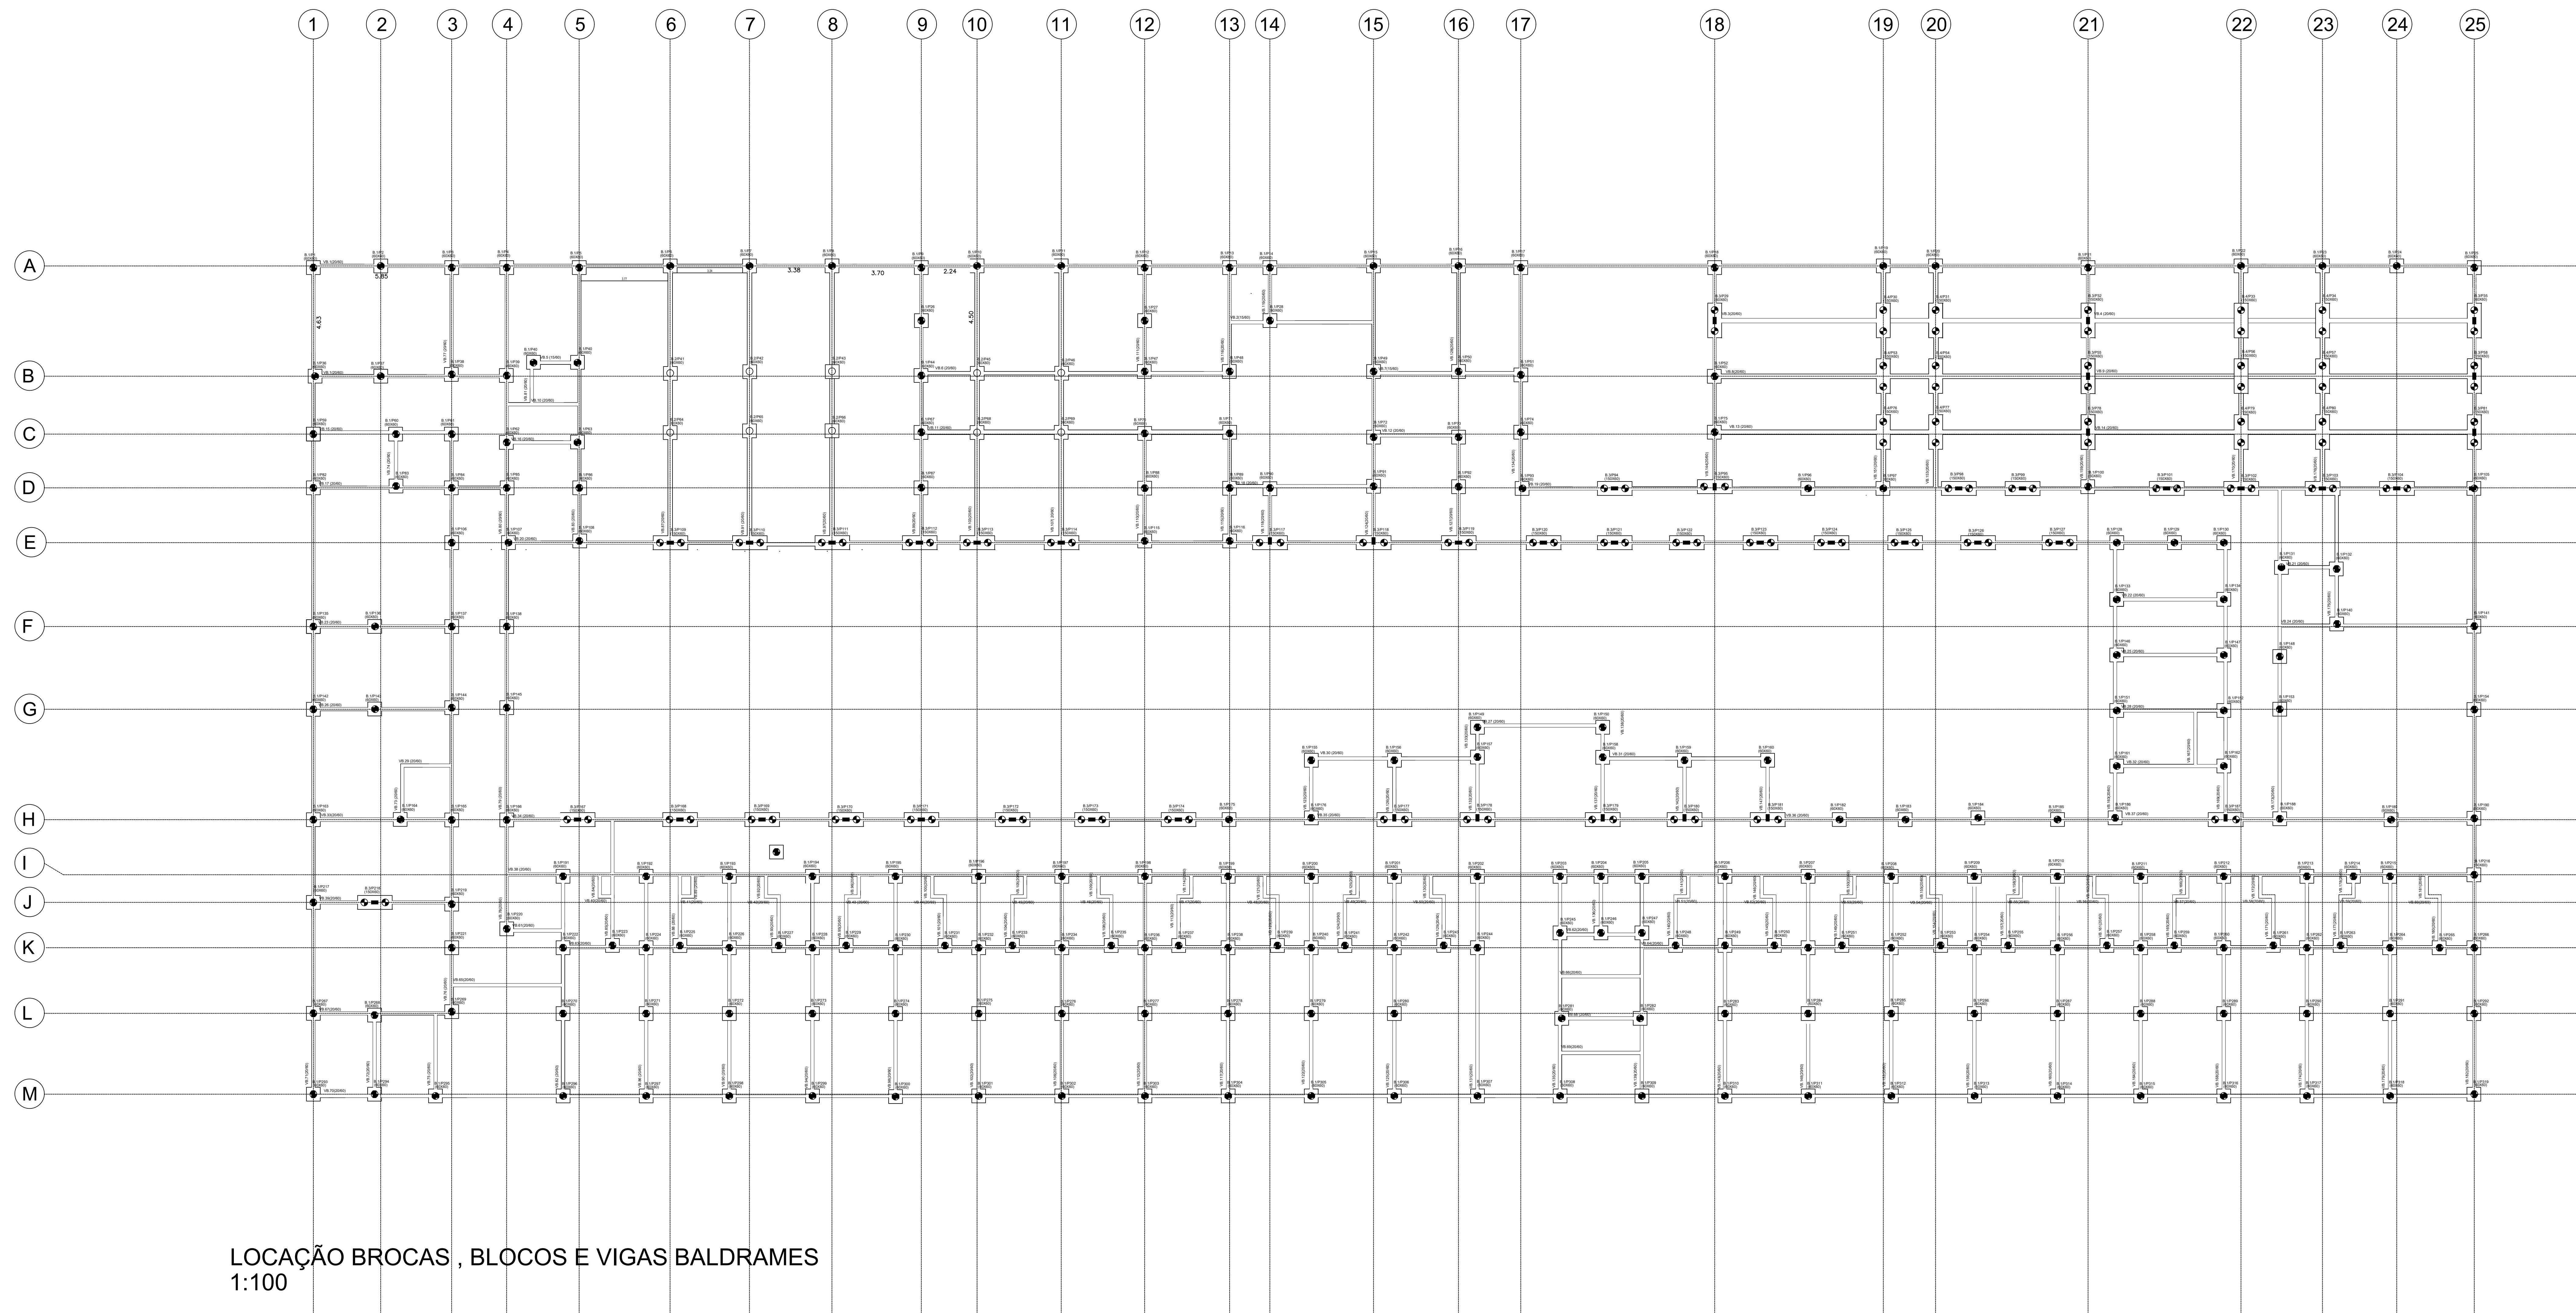

LEGENDA BLOCOS

-  BLOCO 1 - 1 BROCA DIAM 30CM COM PILAR
-  BLOCO 2 - 1 BROCA DIAM 30CM SEM PILAR
-  BLOCO 3 - 2 BROCA DIAM 30CM COM PILAR
-  BLOCO A 2 - 2 BROCAS DIAM 30CM SÓ BLOCO E ESTACA

LOCAÇÃO BROCAS , BLOCOS E VIGAS BALDRAMES
1:100