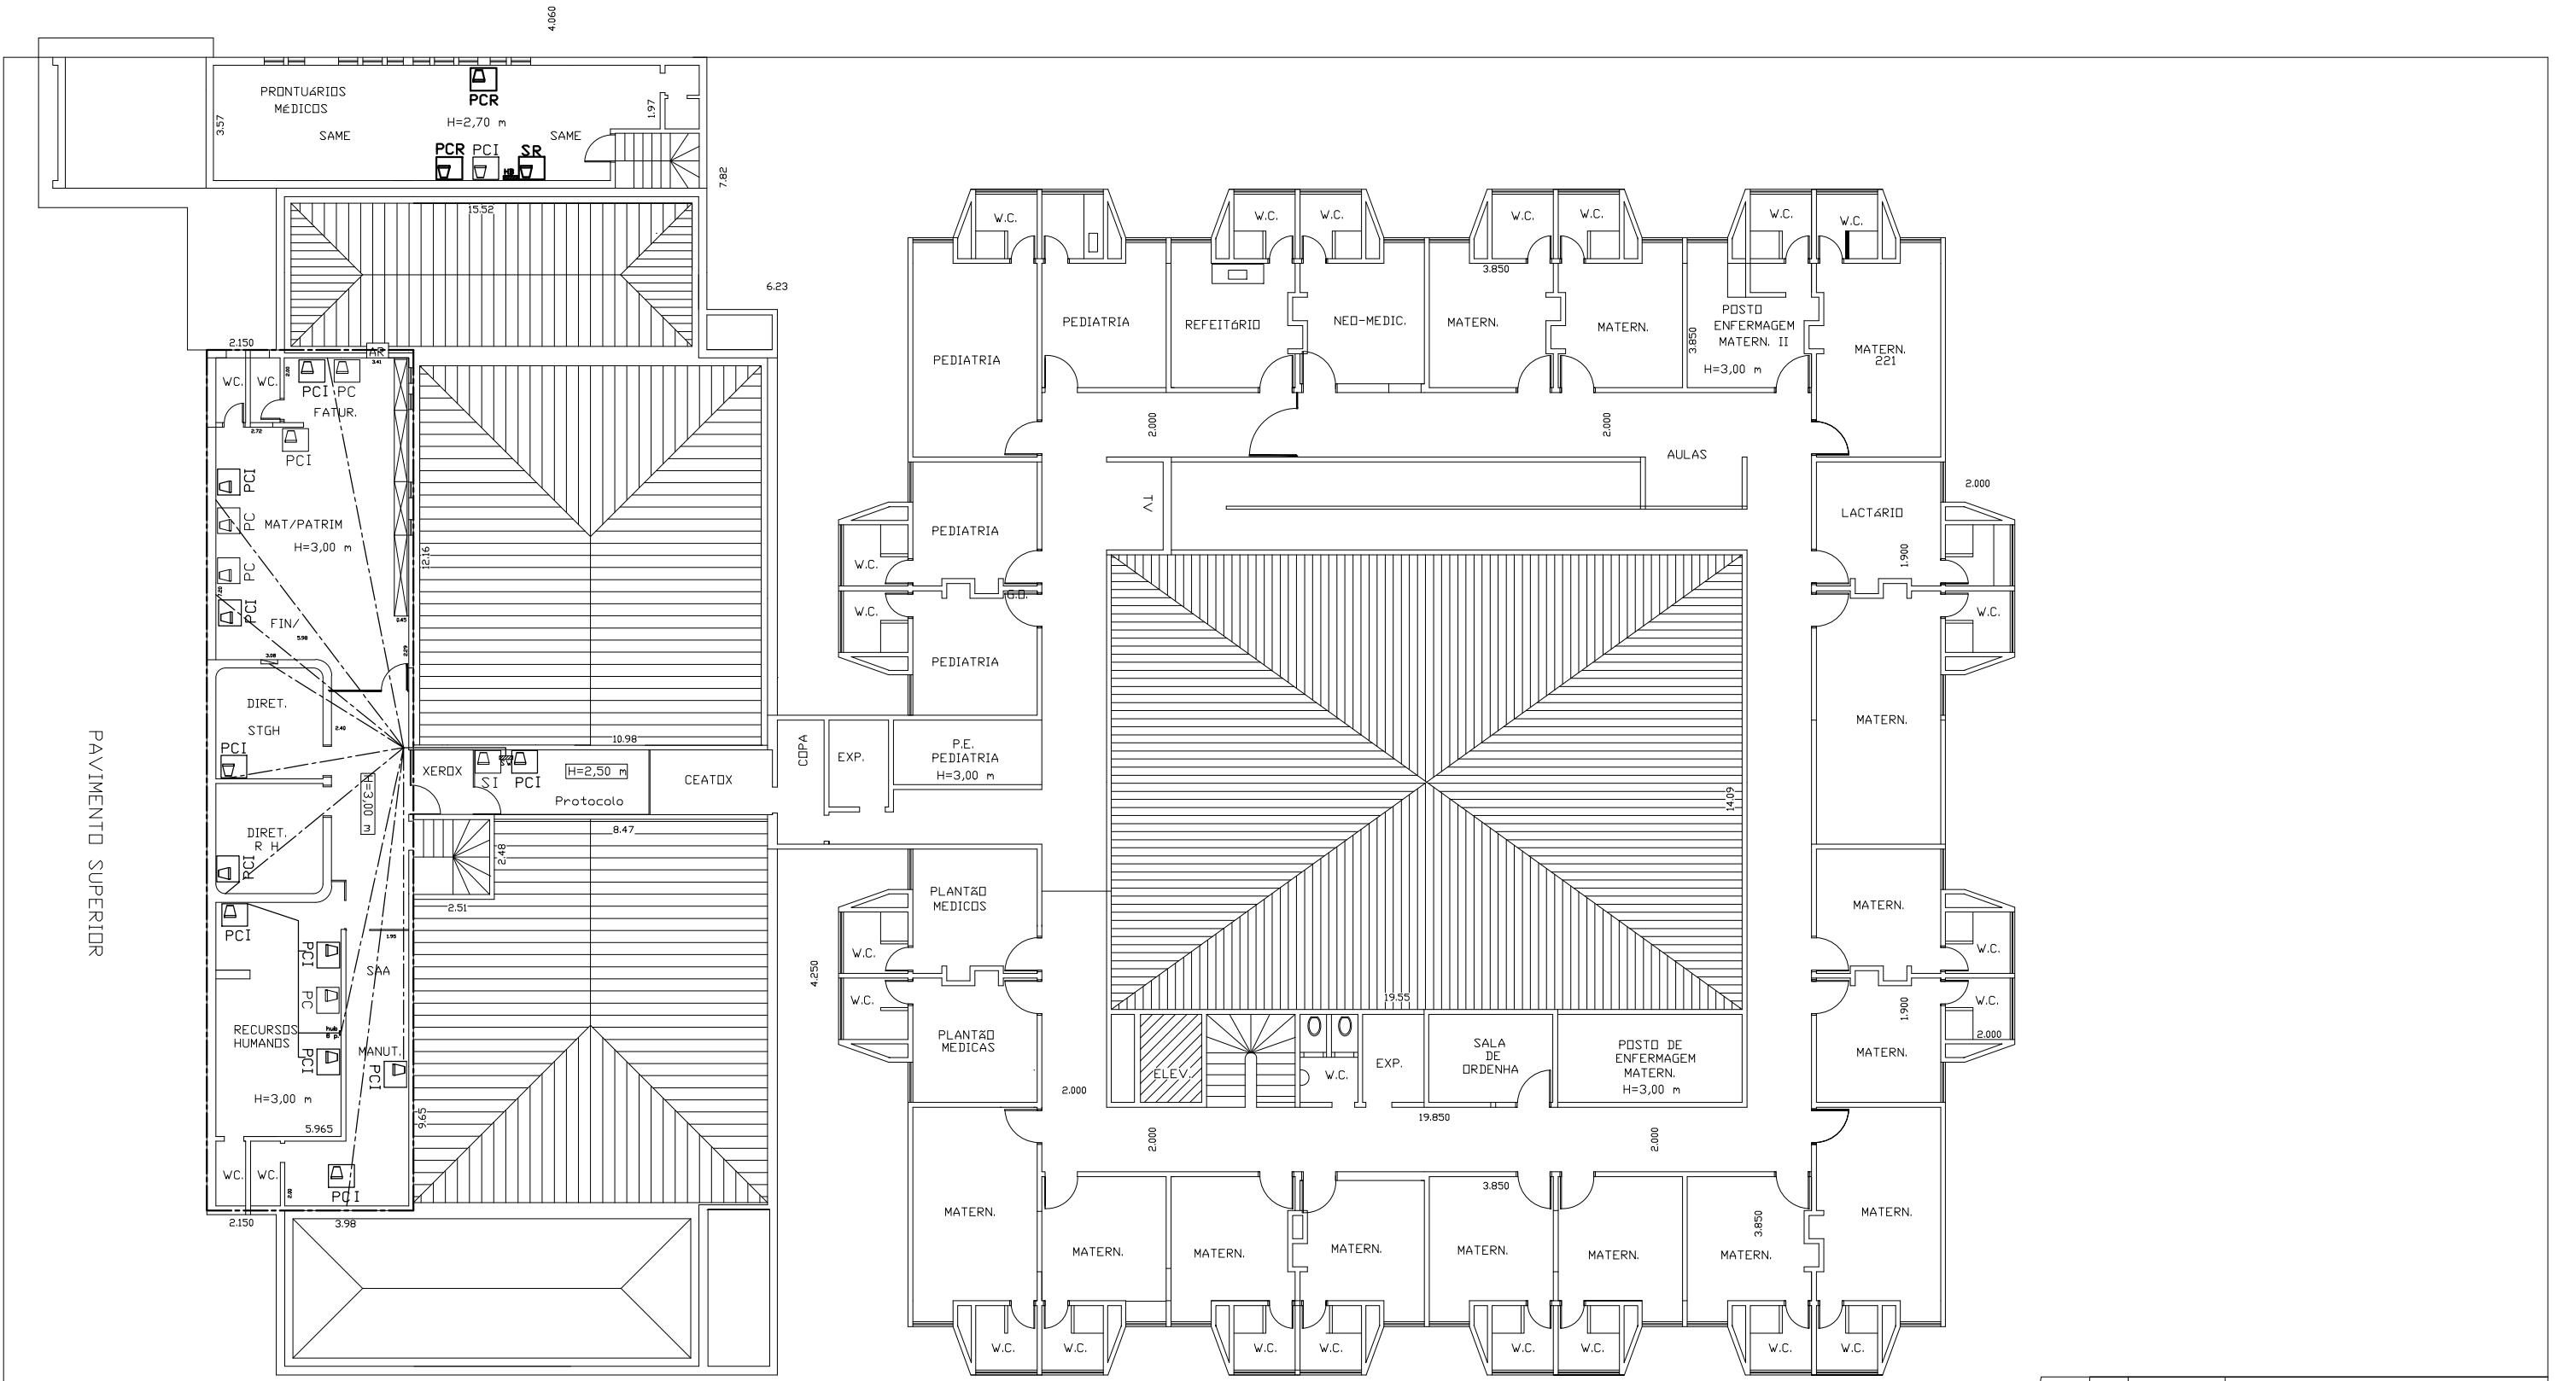

PAVIMENTO TÉRREO

- LEGENDAS:
- ESTAÇÃO DE TRABALHO NORMAL
 - SERVIDOR INTRAGOV NO PROTOCOLO
 - SWITCH 24 PORTAS 10/100 NO PROTOCOLO
 - ESTAÇÃO DE TRABALHO COM INTRAGOV
 - ESTAÇÃO DE TRABALHO EM REDE INTERNA
 - SERVIDOR DA REDE INTERNA (SAME/LABORAT/FARMACIA)
 - HUB 16 PORTAS 10/100 NO SAME

- Fiação aérea sobre laje da intragov
- Fiação aérea sobre laje da rede interna
- Fiação embutida em parede da intragov
- Fiação em condulet a 3,00 m de alt. da rede interna
- Fiação embutida em parede da rede interna

PAVIMENTO SUPERIOR

- LEGENDAS:
- ESTAÇÃO DE TRABALHO NORMAL
 - SERVIDOR INTRAGOV NO PROTOCOLO
 - SWITCH 24 PORTAS 10/100 NO PROTOCOLO
 - ESTAÇÃO DE TRABALHO COM INTRAGOV
 - ESTAÇÃO DE TRABALHO EM REDE INTERNA
 - SERVIDOR DA REDE INTERNA (SAME/LABORAT/FARMACIA)
 - HUB 16 PORTAS 10/100 NO SAME