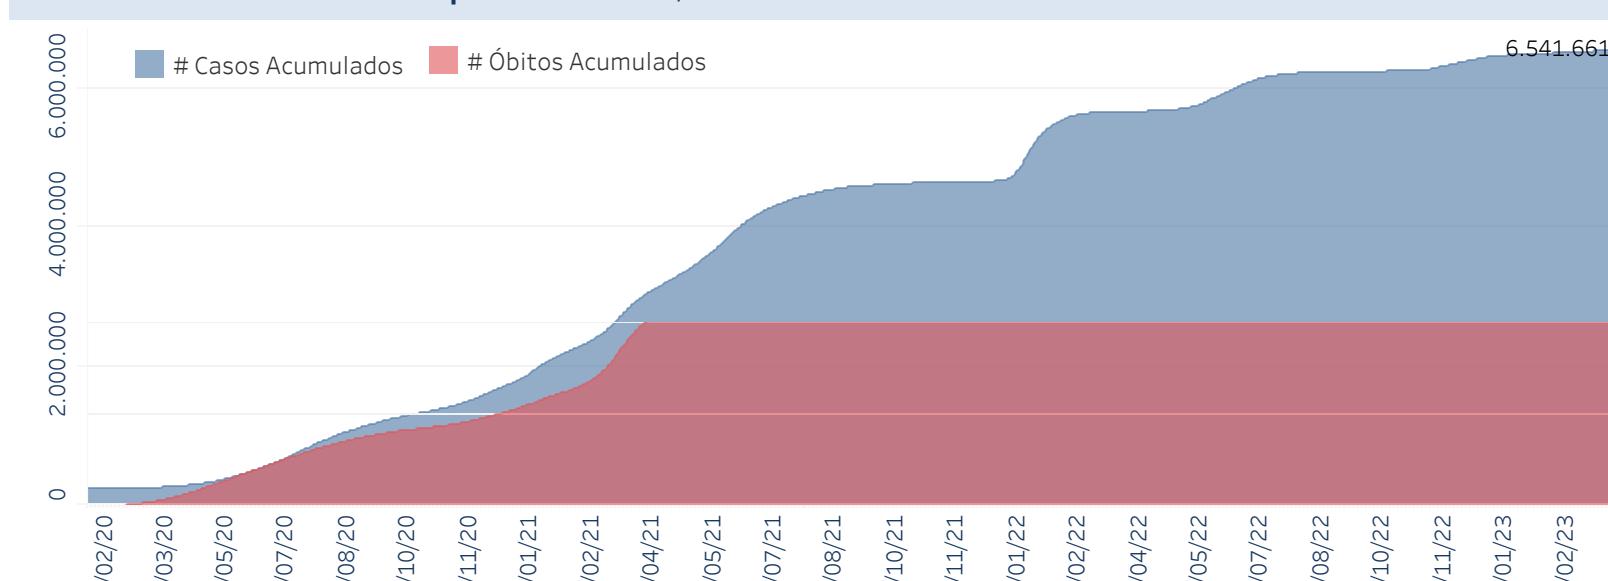

Novo Coronavírus (COVID-19)

Situação Epidemiológica

Atualizado em 01/04/2023

Situação em números de COVID-19 (casos confirmados e óbitos)

Mundial	Óbitos Mundiais	Estado de São Paulo	Óbitos Estado de São Paulo
225.680.357	4.644.740	6.541.661 \downarrow	179.551 \downarrow

* FONTE: World Health Organization - Coronavirus Disease 2019 (COVID-19) Data: 15/09/2021 00:00:00 GMT 00:00

Y FONTE: CVE/CCD/SES-SP

Casos e óbitos confirmados para COVID-19, acumulados até 01/04/2023. Estado de São Paulo