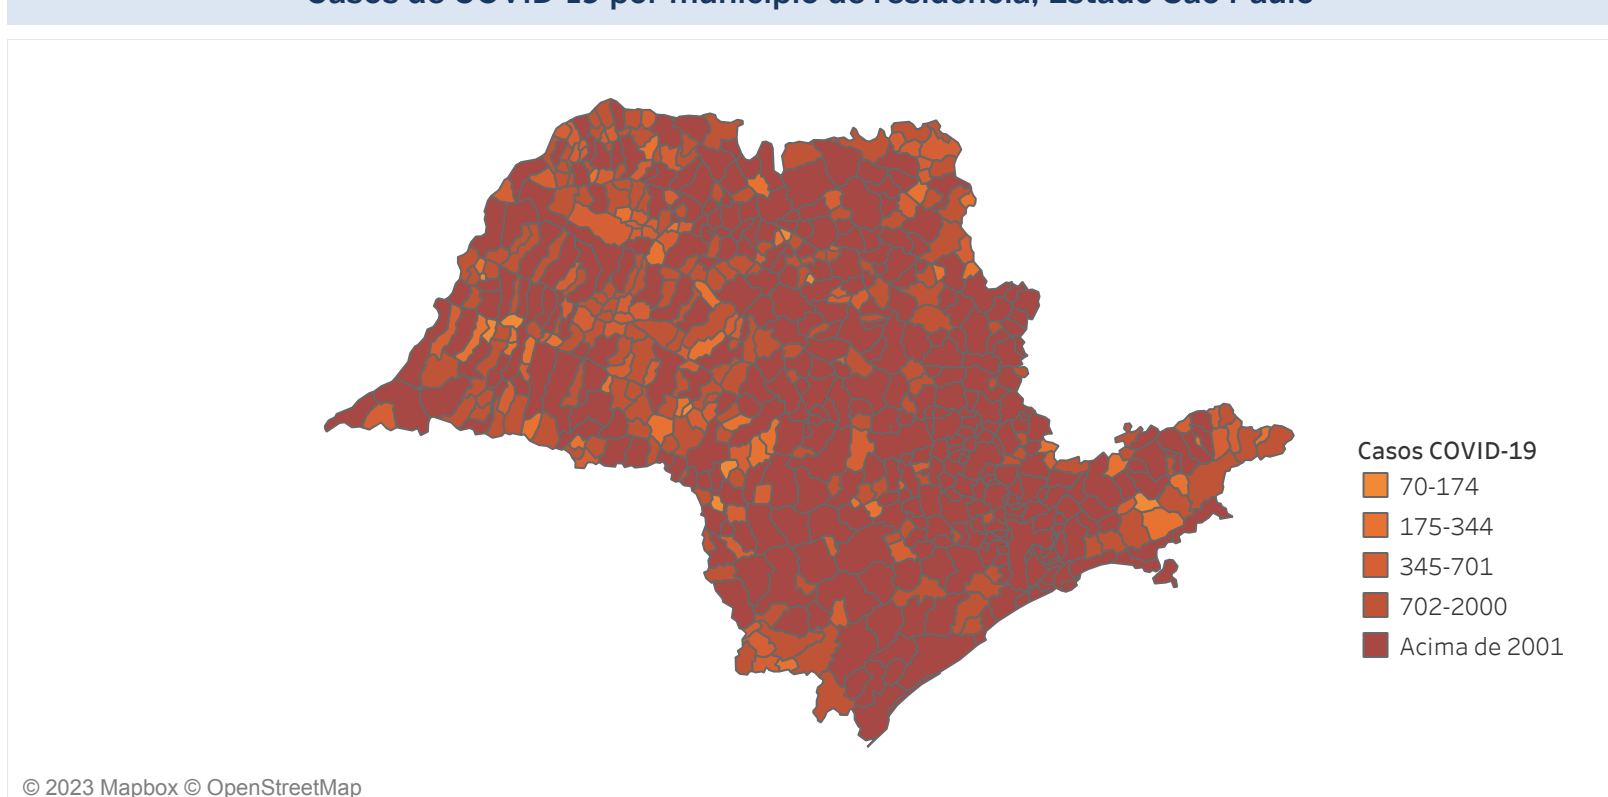

Casos de COVID-19 por município de residência, Estado São Paulo

© 2023 Mapbox © OpenStreetMap

FONTE: SIVEP-Gripe, RedCap e e-SUS VE