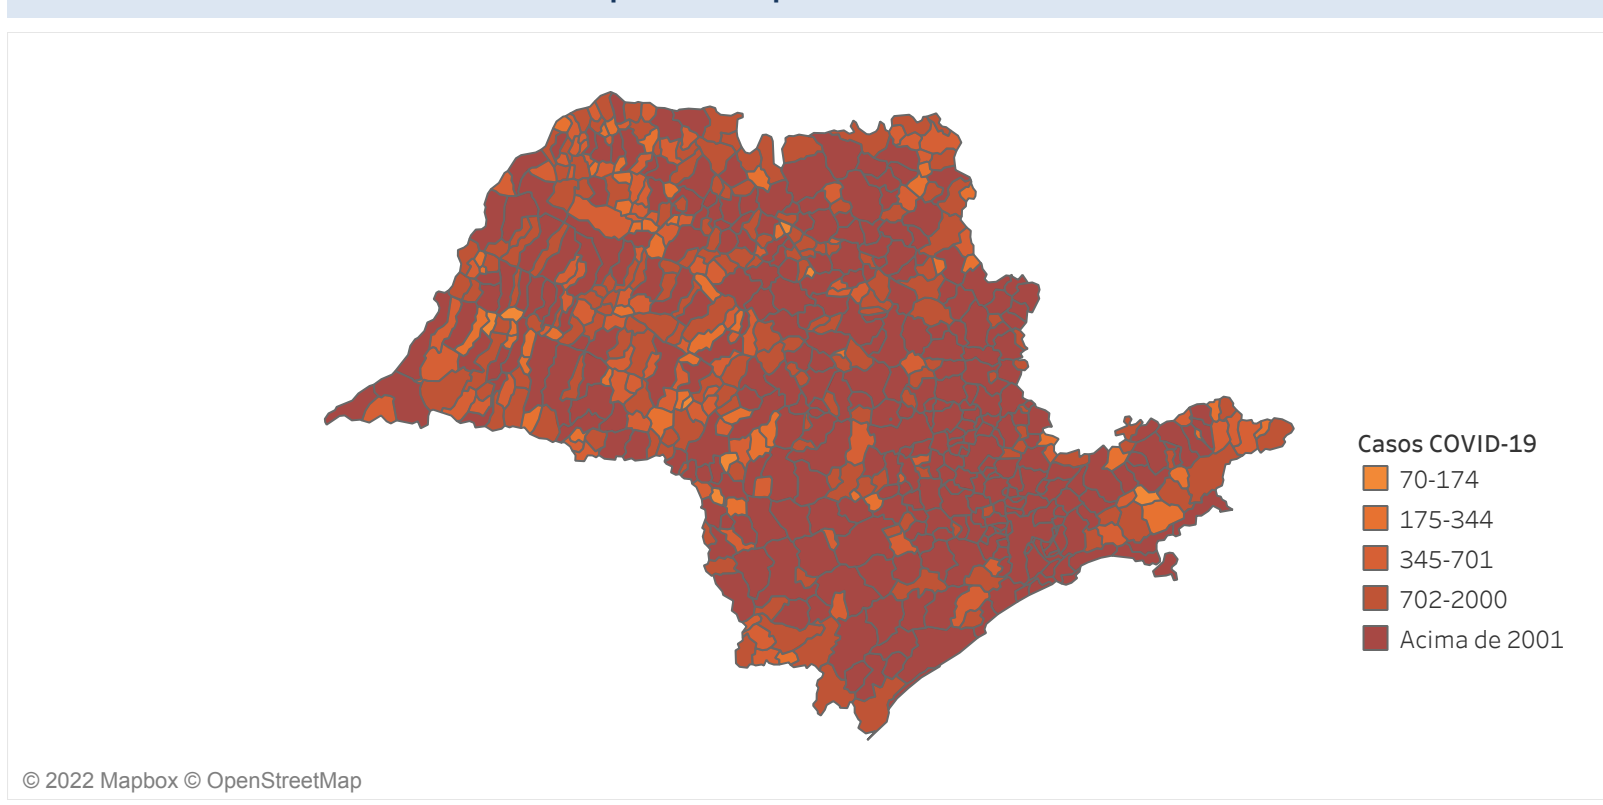

Casos de COVID-19 por município de residência, Estado São Paulo

© 2022 Mapbox © OpenStreetMap

FONTE: SIVEP-Gripe, RedCap e e-SUS VE