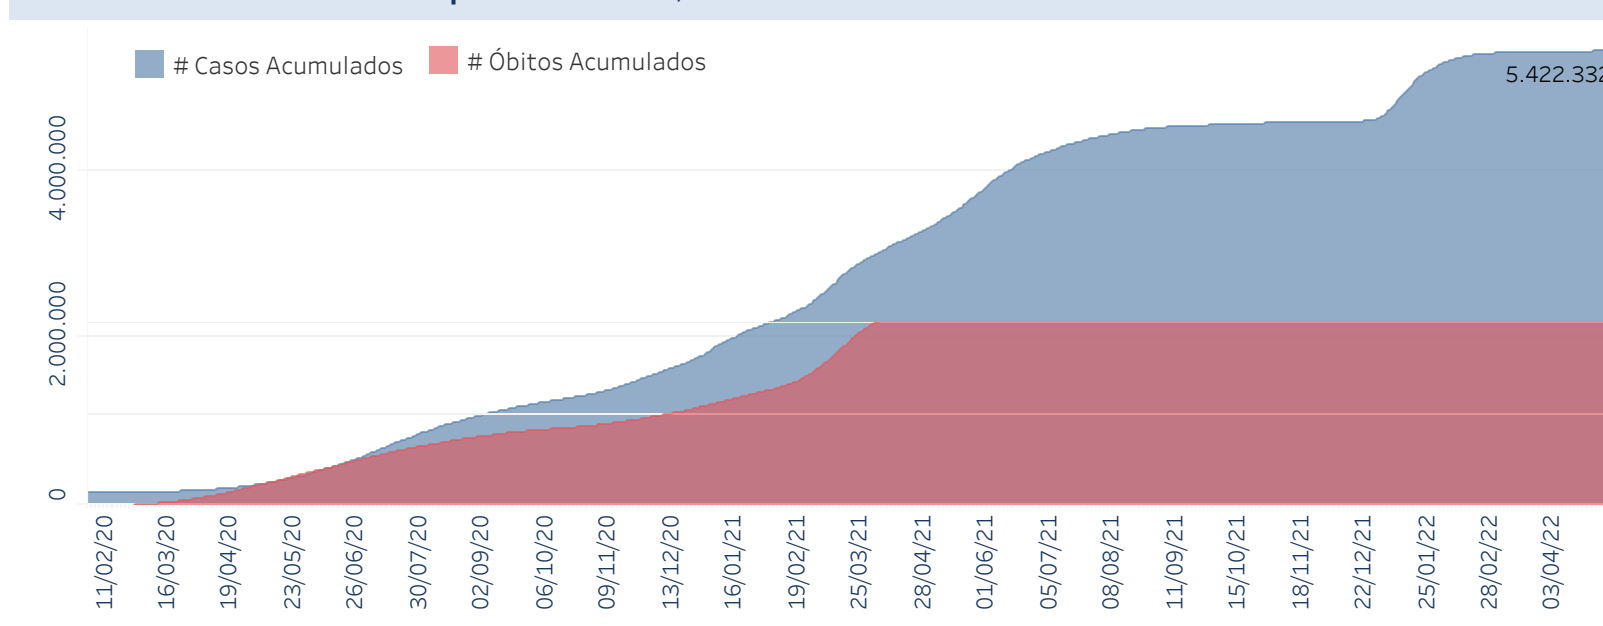

Novo Coronavírus (COVID-19)

Situação Epidemiológica

Atualizado em 07/05/2022

Situação em números de COVID-19 (casos confirmados e óbitos)

Mundial	Óbitos Mundiais	Estado de São Paulo	Óbitos Estado de São Paulo
414.525.183	5.832.333	5.422.332 $\forall$	168.339 $\forall$

¥ FONTE: CVE/CCD/SES-SP

Casos e óbitos confirmados para COVID-19, acumulados até 07/05/2022. Estado de São Paulo

FONTE: SIVEP-Gripe, RedCap e e-SUS VE