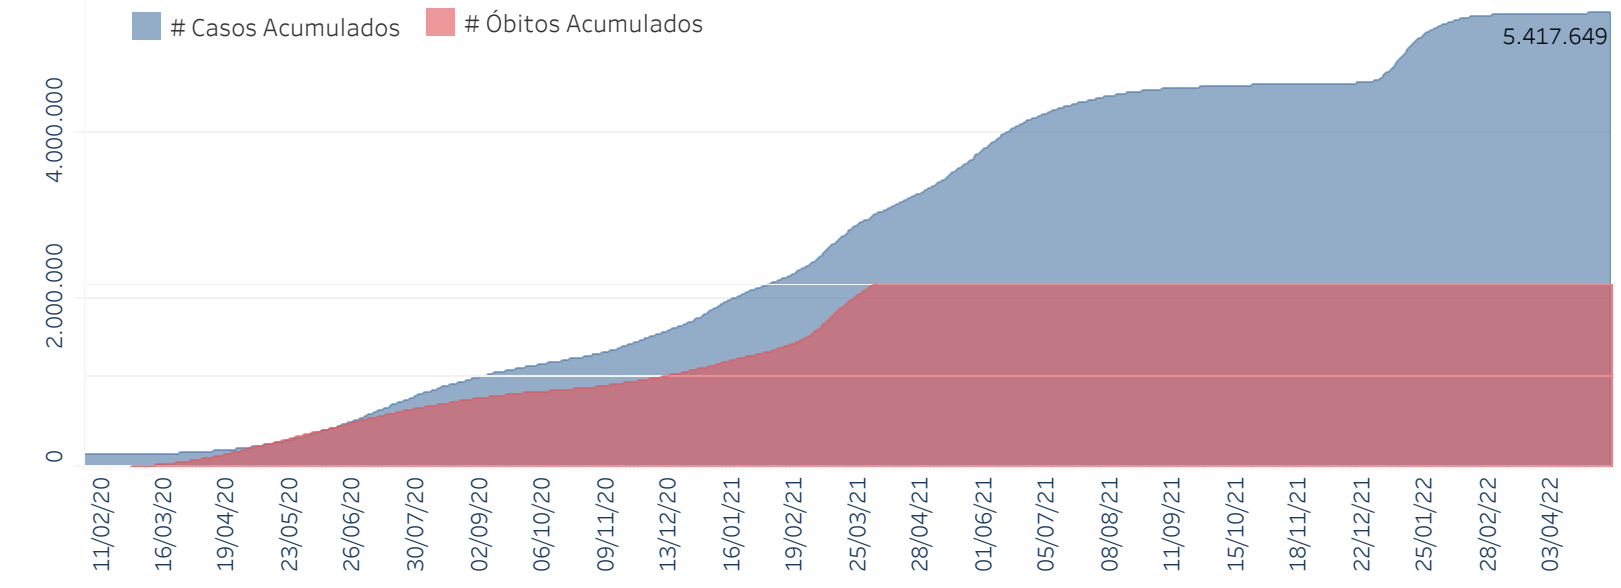

Novo Coronavírus (COVID-19)

Situação Epidemiológica

Atualizado em 06/05/2022

Situação em números de COVID-19 (casos confirmados e óbitos)

Mundial	Óbitos Mundiais	Estado de São Paulo	Óbitos Estado de São Paulo
414.525.183	5.832.333	5.417.649	168.334

* FONTE: World Health Organization - Coronavirus Disease 2019 (COVID-19) Data: 16/02/2022 00:00:00 GMT 00:00

Y FONTE: CVE/CCD/SES-SP

Casos e óbitos confirmados para COVID-19, acumulados até 06/05/2022. Estado de São Paulo