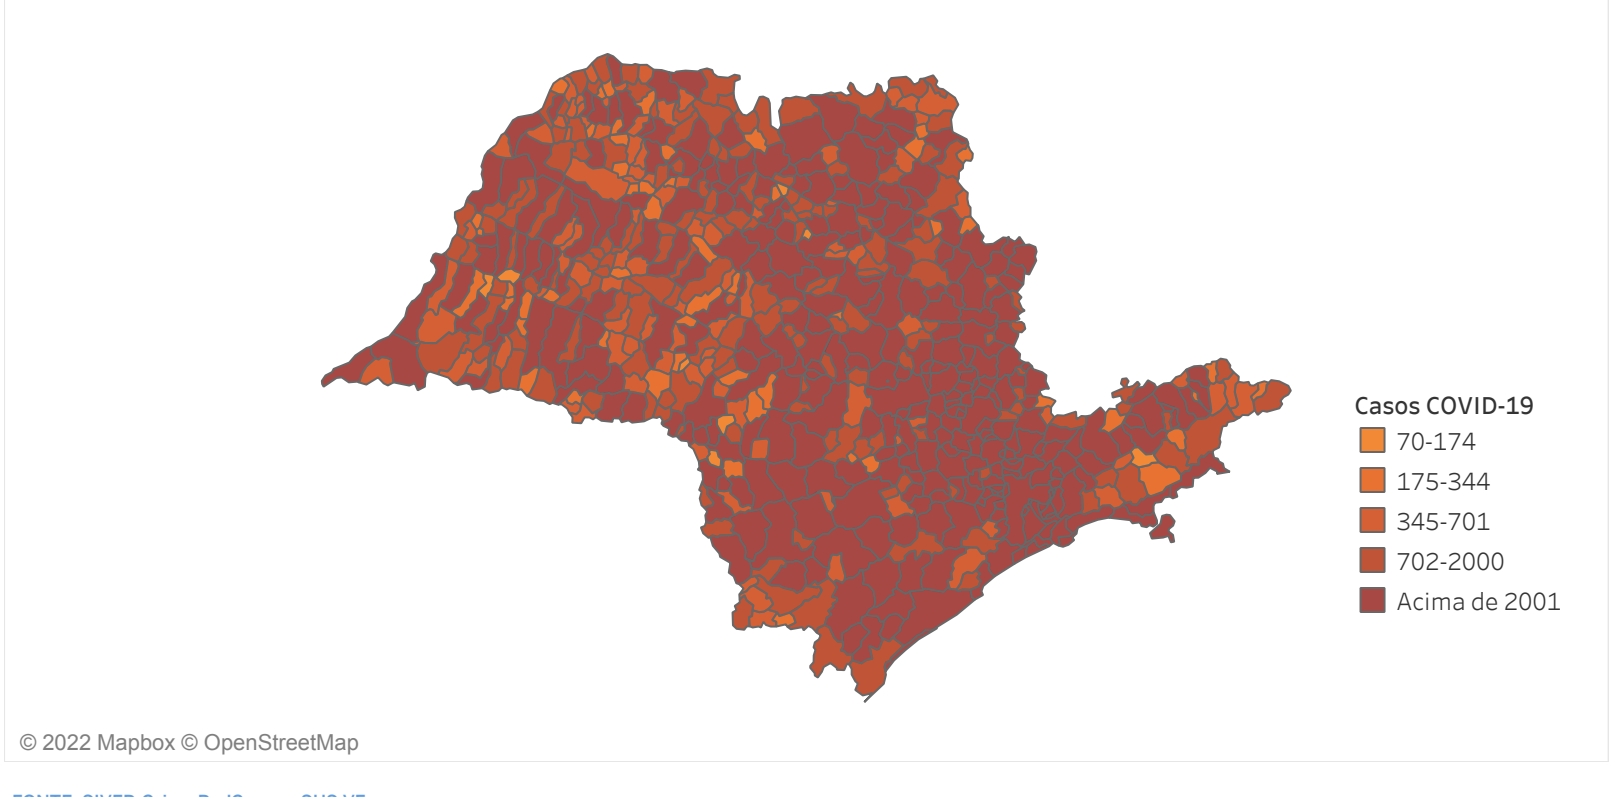

Casos de COVID-19 por município de residência, Estado São Paulo

© 2022 Mapbox © OpenStreetMap
FONTE: SIVEP-Gripe, RedCap e e-SUS VE